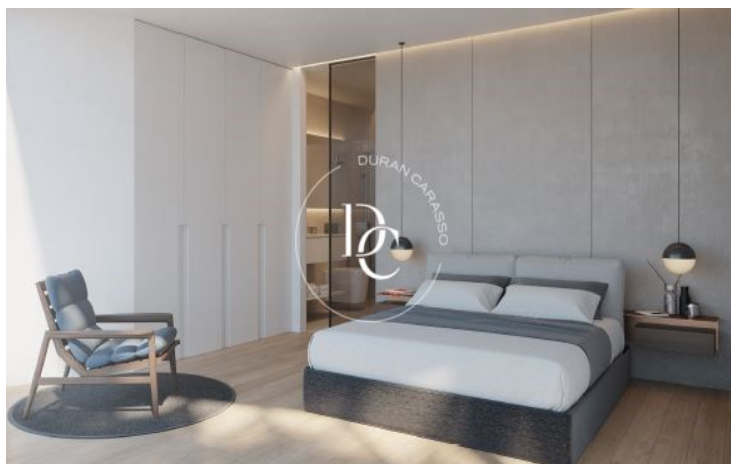

Los datos de cada inmueble no son parte de una oferta o de un contrato. No se deben considerar exactas o factuales las declaraciones hechas por Durán Carasso Grupo Inmobiliario, verbalmente o por escrito, respecto del inmueble, el estado en que se encuentra o su valor. Las fotografías solamente muestran partes determinadas de los inmuebles tal y como eran en el momento en que se tomaron. Las dimensiones, áreas y distancias que se facilitan son solamente aproximadas y deben ser comprobadas por el cliente. Las imágenes generadas mediante ordenador son solamente una indicación del posible aspecto del inmueble, y pueden cambiar en cualquier momento. La información respecto a un inmueble es susceptible de cambiar en cualquier momento.

Contacta con nosotros si deseas tener más información o concertar una visita.