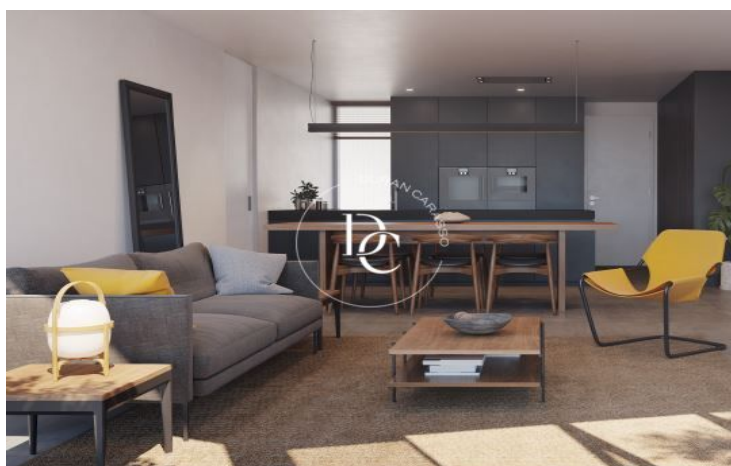

Los datos de cada inmueble no son parte de una oferta o de un contrato. No se deben considerar exactas o factuales las declaraciones hechas por Durán Carasso Grupo Inmobiliario, verbalmente o por escrito, respecto del inmueble, el estado en que se encuentra o su valor. Las fotografías solamente muestran partes determinadas de los inmuebles tal y como eran en el momento en que se tomaron. Las dimensiones, áreas y distancias que se facilitan son solamente aproximadas y deben ser comprobadas por el cliente. Las imágenes generadas mediante ordenador son solamente una indicación del posible aspecto del inmueble, y pueden cambiar en cualquier momento. La información respecto a un inmueble es susceptible de cambiar en cualquier momento.

Contacta con nosotros si deseas tener más información o concertar una visita.