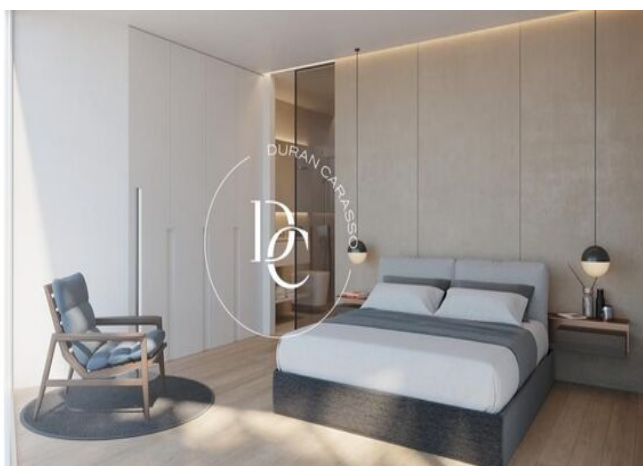

Los datos de cada inmueble no son parte de una oferta o de un contrato. No se deben considerar exactas o factuales las declaraciones hechas por Durán Carasso Grupo Inmobiliario, verbalmente o por escrito, respecto del inmueble, el estado en que se encuentra o su valor. Las fotografías solamente muestran partes determinadas de los inmuebles tal y como eran en el momento en que se tomaron. Las dimensiones, áreas y distancias que se facilitan son solamente aproximadas y deben ser comprobadas por el cliente. Las imágenes generadas mediante ordenador son solamente una indicación del posible aspecto del inmueble, y pueden cambiar en cualquier momento. La información respecto a un inmueble es susceptible de cambiar en cualquier momento.

Contacta con nosotros si deseas tener más información o concertar una visita.