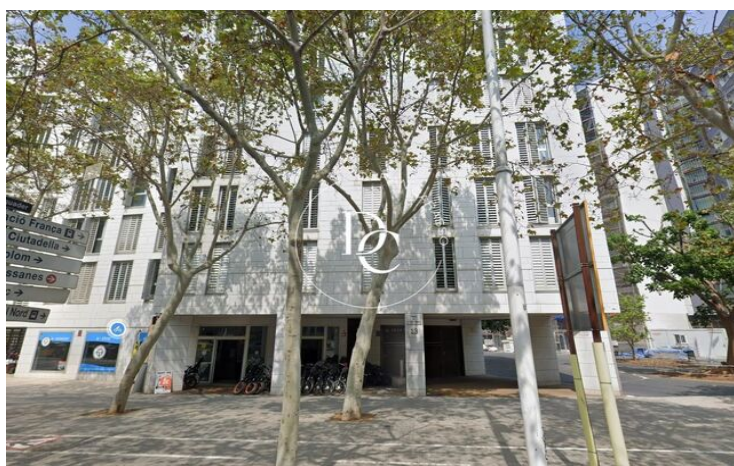

PLAZA DE PARKING EN VENTA EN EL BORN, BARCELONA

Born / Barcelona

Precio	35.000 €
Sup. construida	12 m ²
Sup. útil	12 m ²
Clasificación energética	Pendiente
Clasificación de emisiones	Pendiente
Año de construcción	2009
Planta	ss

Born / Barcelona

Fantástica plaza de parking en venta en finca seminueva, con ascensor, cómodo acceso y ubicación impecable, frente al metro de la Barceloneta.

*Dispone de trastero opcional en la misma planta.