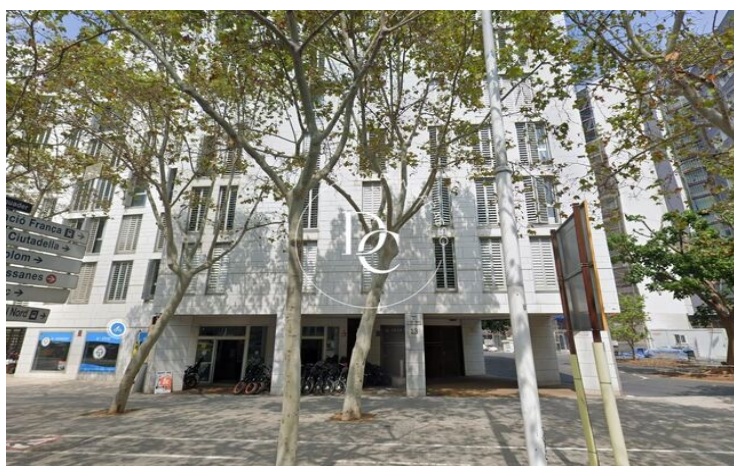

## PLAZA DE PARKING EN VENTA EN EL BORN, BARCELONA

Born / Barcelona

|                            |                   |
|----------------------------|-------------------|
| <b>Precio</b>              | <b>35.000 €</b>   |
| Sup. construida            | 12 m <sup>2</sup> |
| Clasificación energética   | Pendiente         |
| Clasificación de emisiones | Pendiente         |
| Año de construcción        | 2009              |
| Planta                     | ss                |

## Born / Barcelona

Fantástica plaza de parking en venta en finca seminueva, con ascensor, cómodo acceso y ubicación impecable, frente al metro de la Barceloneta.

\*Dispone de trastero opcional en la misma planta.