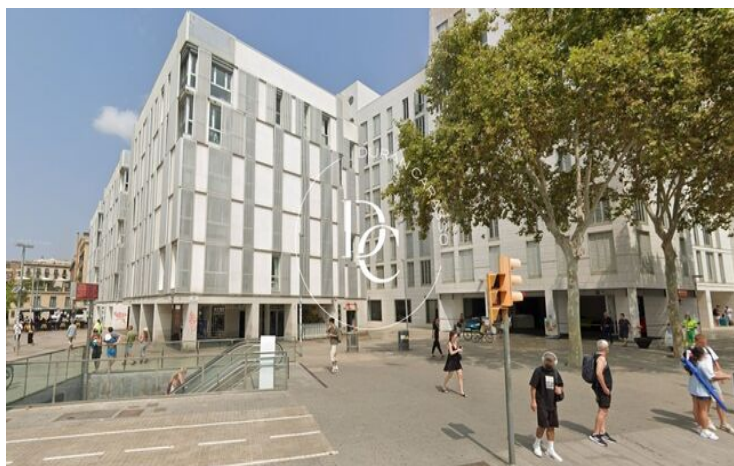

PLAZA DE PARKING EN VENTA EN EL BORN, BARCELONA

Born / Barcelona

Precio	35.000 €
Sup. construida	12 m ²
Sup. útil	12 m ²
Clasificación energética	Pendiente
Clasificación de emisiones	Pendiente
Año de construcción	2009
Planta	ss

Born / Barcelona

Fantástica plaza de parking en venta en finca seminueva, con ascensor, cómodo acceso y ubicación impecable, frente al metro de la Barceloneta.

*Dispone de trastero opcional en la misma planta.