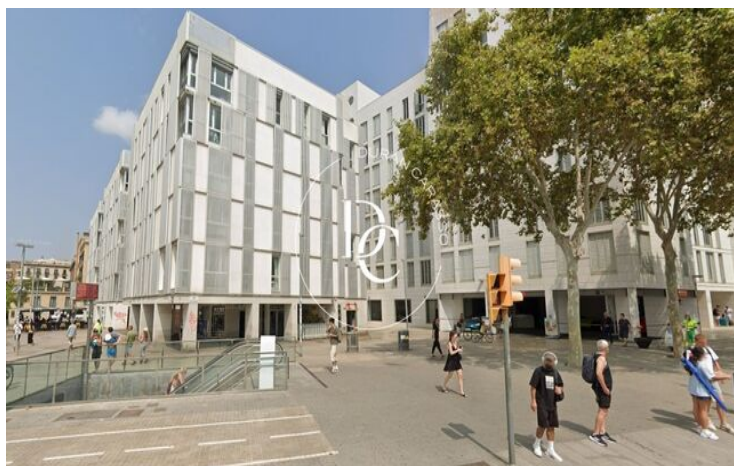

## PLAZA DE PARKING EN VENTA EN EL BORN, BARCELONA

Born / Barcelona

|                            |                   |
|----------------------------|-------------------|
| <b>Precio</b>              | <b>35.000 €</b>   |
| Sup. construida            | 12 m <sup>2</sup> |
| Clasificación energética   | Pendiente         |
| Clasificación de emisiones | Pendiente         |
| Año de construcción        | 2009              |
| Planta                     | ss                |

## Born / Barcelona

Fantástica plaza de parking en venta en finca seminueva, con ascensor, cómodo acceso y ubicación impecable, frente al metro de la Barceloneta.

\*Dispone de trastero opcional en la misma planta.