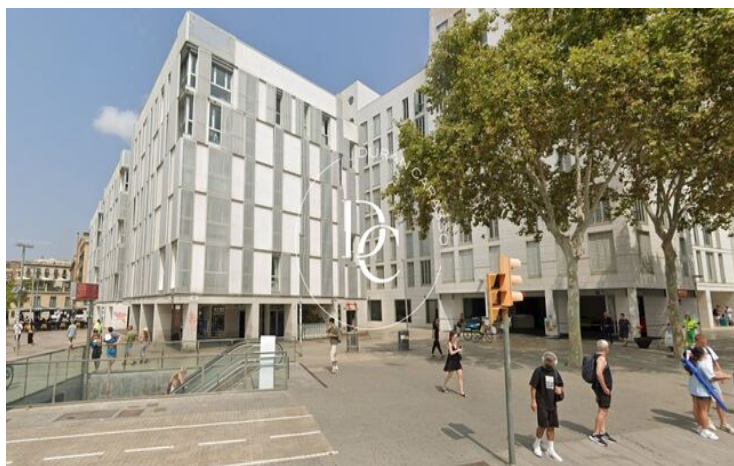

PLAZA DE PARKING EN VENTA EN EL BORN, BARCELONA

Born / Barcelona

Precio	35.000 €
Sup. construida	12 m ²
Clasificación energética	Pendiente
Clasificación de emisiones	Pendiente
Año de construcción	2009
Planta	ss

Born / Barcelona

Fantástica plaza de parking en venta en finca seminueva, con ascensor, cómodo acceso y ubicación impecable, frente al metro de la Barceloneta.

*Dispone de trastero opcional en la misma planta.