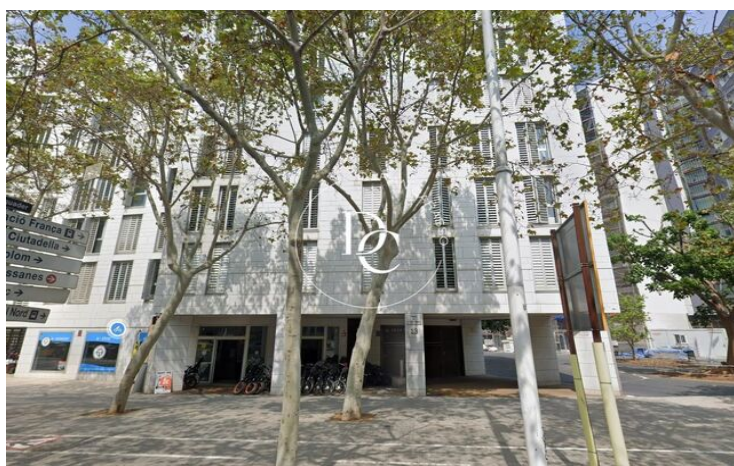

PLAZA DE PARKING EN VENTA EN EL BORN, BARCELONA

Born / Barcelona

Precio	35.000 €
Sup. construida	12 m ²
Clasificación energética	Pendiente
Clasificación de emisiones	Pendiente
Año de construcción	2009
Planta	ss

Born / Barcelona

Fantástica plaza de parking en venta en finca seminueva, con ascensor, cómodo acceso y ubicación impecable, frente al metro de la Barceloneta.

*Dispone de trastero opcional en la misma planta.