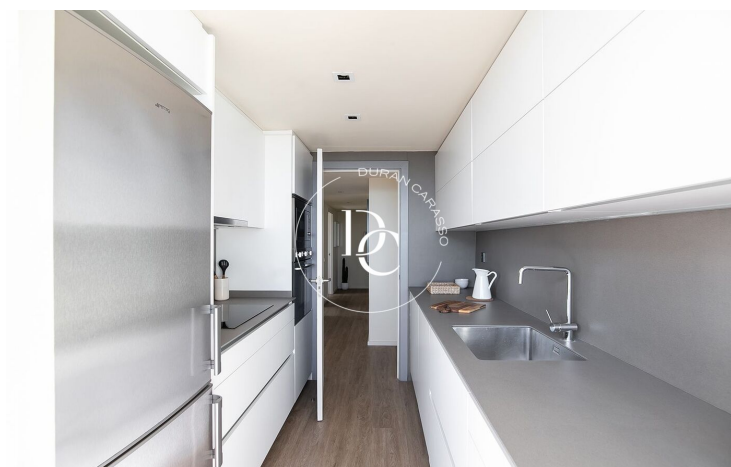

Los datos de cada inmueble no son parte de una oferta o de un contrato. No se deben considerar exactas o factuales las declaraciones hechas por Durán Carasso Grupo Inmobiliario, verbalmente o por escrito, respecto del inmueble, el estado en que se encuentra o su valor. Las fotografías solamente muestran partes determinadas de los inmuebles tal y como eran en el momento en que se tomaron. Las dimensiones, áreas y distancias que se facilitan son solamente aproximadas y deben ser comprobadas por el cliente. Las imágenes generadas mediante ordenador son solamente una indicación del posible aspecto del inmueble, y pueden cambiar en cualquier momento. La información respecto a un inmueble es susceptible de cambiar en cualquier momento.

Contacta con nosotros si deseas tener más información o concertar una visita.