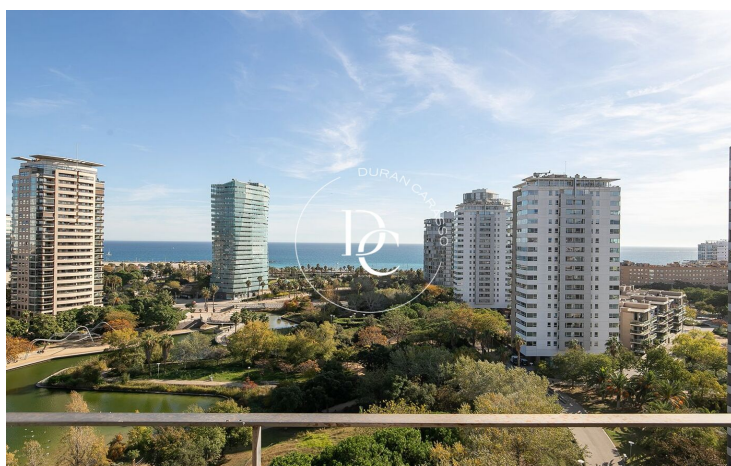

Los datos de cada inmueble no son parte de una oferta o de un contrato. No se deben considerar exactas o factuales las declaraciones hechas por Durán Carasso Grupo Inmobiliario, verbalmente o por escrito, respecto del inmueble, el estado en que se encuentra o su valor. Las fotografías solamente muestran partes determinadas de los inmuebles tal y como eran en el momento en que se tomaron. Las dimensiones, áreas y distancias que se facilitan son solamente aproximadas y deben ser comprobadas por el cliente. Las imágenes generadas mediante ordenador son solamente una indicación del posible aspecto del inmueble, y pueden cambiar en cualquier momento. La información respecto a un inmueble es susceptible de cambiar en cualquier momento.

Contacta con nosotros si deseas tener más información o concertar una visita.