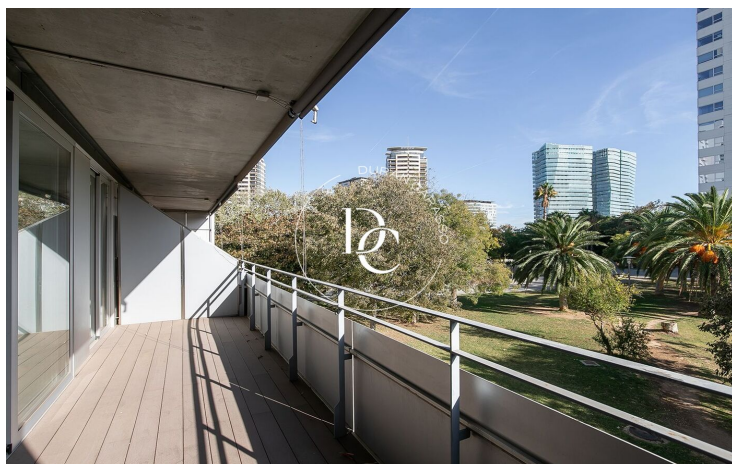

Los datos de cada inmueble no son parte de una oferta o de un contrato. No se deben considerar exactas o factuales las declaraciones hechas por Durán Carasso Grupo Inmobiliario, verbalmente o por escrito, respecto del inmueble, el estado en que se encuentra o su valor. Las fotografías solamente muestran partes determinadas de los inmuebles tal y como eran en el momento en que se tomaron. Las dimensiones, áreas y distancias que se facilitan son solamente aproximadas y deben ser comprobadas por el cliente. Las imágenes generadas mediante ordenador son solamente una indicación del posible aspecto del inmueble, y pueden cambiar en cualquier momento. La información respecto a un inmueble es susceptible de cambiar en cualquier momento.

Contacta con nosotros si deseas tener más información o concertar una visita.