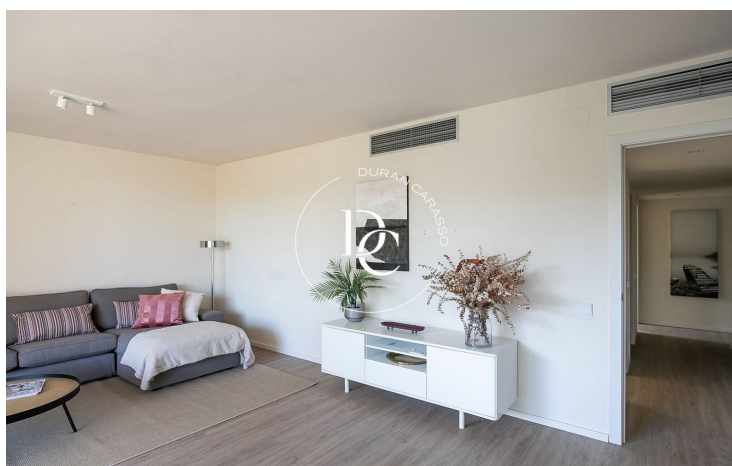

Los datos de cada inmueble no son parte de una oferta o de un contrato. No se deben considerar exactas o factuales las declaraciones hechas por Durán Carasso Grupo Inmobiliario, verbalmente o por escrito, respecto del inmueble, el estado en que se encuentra o su valor. Las fotografías solamente muestran partes determinadas de los inmuebles tal y como eran en el momento en que se tomaron. Las dimensiones, áreas y distancias que se facilitan son solamente aproximadas y deben ser comprobadas por el cliente. Las imágenes generadas mediante ordenador son solamente una indicación del posible aspecto del inmueble, y pueden cambiar en cualquier momento. La información respecto a un inmueble es susceptible de cambiar en cualquier momento.

Contacta con nosotros si deseas tener más información o concertar una visita.