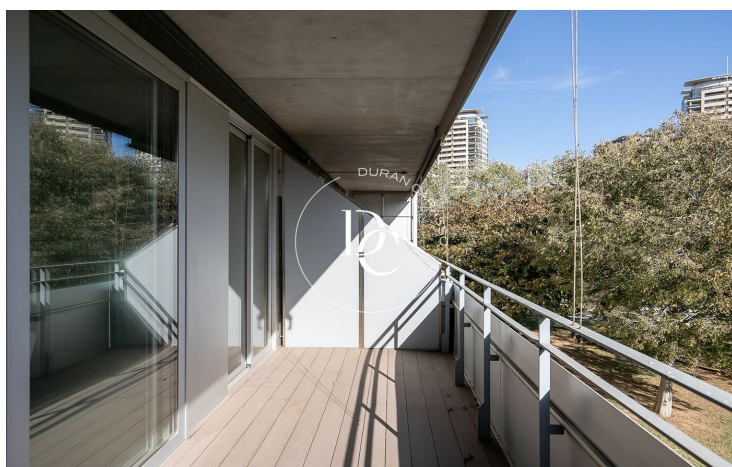

Los datos de cada inmueble no son parte de una oferta o de un contrato. No se deben considerar exactas o factuales las declaraciones hechas por Durán Carasso Grupo Inmobiliario, verbalmente o por escrito, respecto del inmueble, el estado en que se encuentra o su valor. Las fotografías solamente muestran partes determinadas de los inmuebles tal y como eran en el momento en que se tomaron. Las dimensiones, áreas y distancias que se facilitan son solamente aproximadas y deben ser comprobadas por el cliente. Las imágenes generadas mediante ordenador son solamente una indicación del posible aspecto del inmueble, y pueden cambiar en cualquier momento. La información respecto a un inmueble es susceptible de cambiar en cualquier momento.

Contacta con nosotros si deseas tener más información o concertar una visita.