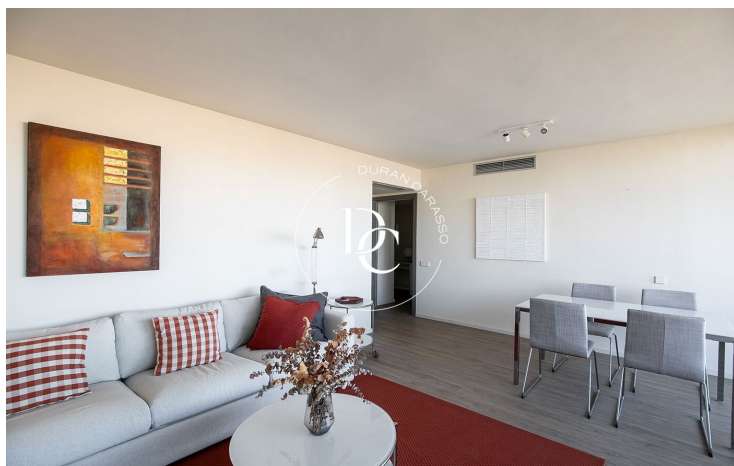

Los datos de cada inmueble no son parte de una oferta o de un contrato. No se deben considerar exactas o factuales las declaraciones hechas por Durán Carasso Grupo Inmobiliario, verbalmente o por escrito, respecto del inmueble, el estado en que se encuentra o su valor. Las fotografías solamente muestran partes determinadas de los inmuebles tal y como eran en el momento en que se tomaron. Las dimensiones, áreas y distancias que se facilitan son solamente aproximadas y deben ser comprobadas por el cliente. Las imágenes generadas mediante ordenador son solamente una indicación del posible aspecto del inmueble, y pueden cambiar en cualquier momento. La información respecto a un inmueble es susceptible de cambiar en cualquier momento.

Contacta con nosotros si deseas tener más información o concertar una visita.