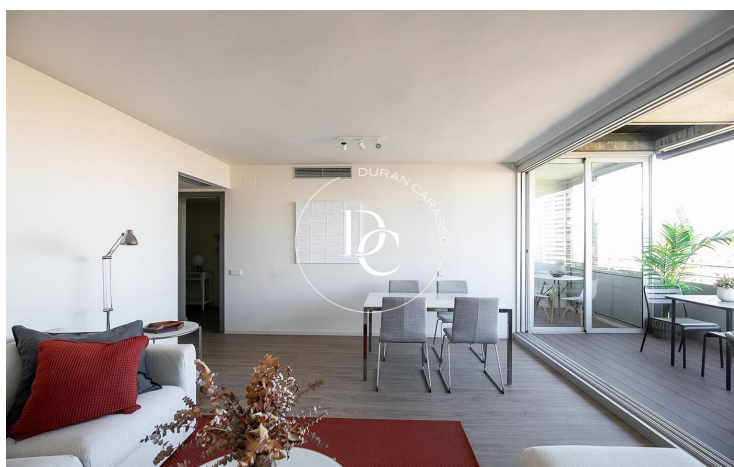

Los datos de cada inmueble no son parte de una oferta o de un contrato. No se deben considerar exactas o factuales las declaraciones hechas por Durán Carasso Grupo Inmobiliario, verbalmente o por escrito, respecto del inmueble, el estado en que se encuentra o su valor. Las fotografías solamente muestran partes determinadas de los inmuebles tal y como eran en el momento en que se tomaron. Las dimensiones, áreas y distancias que se facilitan son solamente aproximadas y deben ser comprobadas por el cliente. Las imágenes generadas mediante ordenador son solamente una indicación del posible aspecto del inmueble, y pueden cambiar en cualquier momento. La información respecto a un inmueble es susceptible de cambiar en cualquier momento.

Contacta con nosotros si deseas tener más información o concertar una visita.