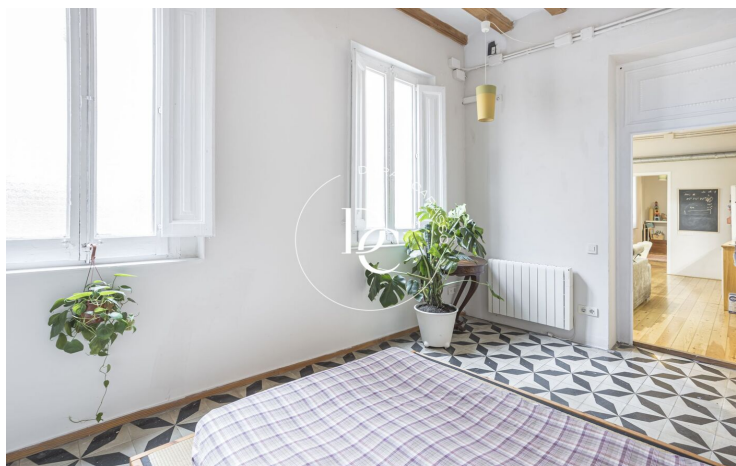

Los datos de cada inmueble no son parte de una oferta o de un contrato. No se deben considerar exactas o factuales las declaraciones hechas por Durán Carasso Grupo Inmobiliario, verbalmente o por escrito, respecto del inmueble, el estado en que se encuentra o su valor. Las fotografías solamente muestran partes determinadas de los inmuebles tal y como eran en el momento en que se tomaron. Las dimensiones, áreas y distancias que se facilitan son solamente aproximadas y deben ser comprobadas por el cliente. Las imágenes generadas mediante ordenador son solamente una indicación del posible aspecto del inmueble, y pueden cambiar en cualquier momento. La información respecto a un inmueble es susceptible de cambiar en cualquier momento.

Contacta con nosotros si deseas tener más información o concertar una visita.