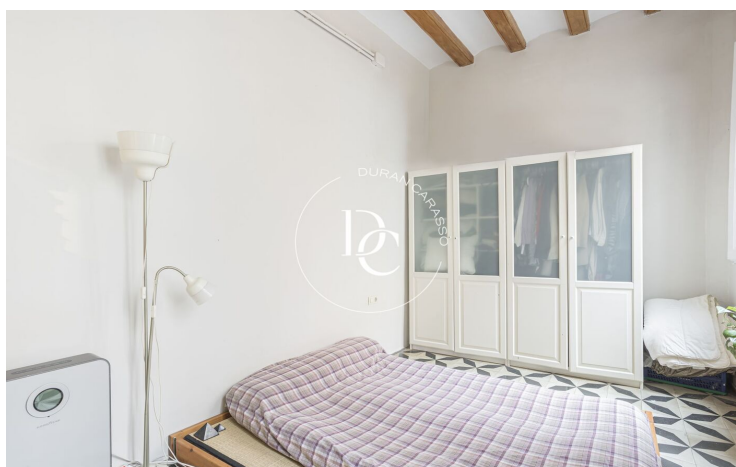

Los datos de cada inmueble no son parte de una oferta o de un contrato. No se deben considerar exactas o factuales las declaraciones hechas por Durán Carasso Grupo Inmobiliario, verbalmente o por escrito, respecto del inmueble, el estado en que se encuentra o su valor. Las fotografías solamente muestran partes determinadas de los inmuebles tal y como eran en el momento en que se tomaron. Las dimensiones, áreas y distancias que se facilitan son solamente aproximadas y deben ser comprobadas por el cliente. Las imágenes generadas mediante ordenador son solamente una indicación del posible aspecto del inmueble, y pueden cambiar en cualquier momento. La información respecto a un inmueble es susceptible de cambiar en cualquier momento.

Contacta con nosotros si deseas tener más información o concertar una visita.