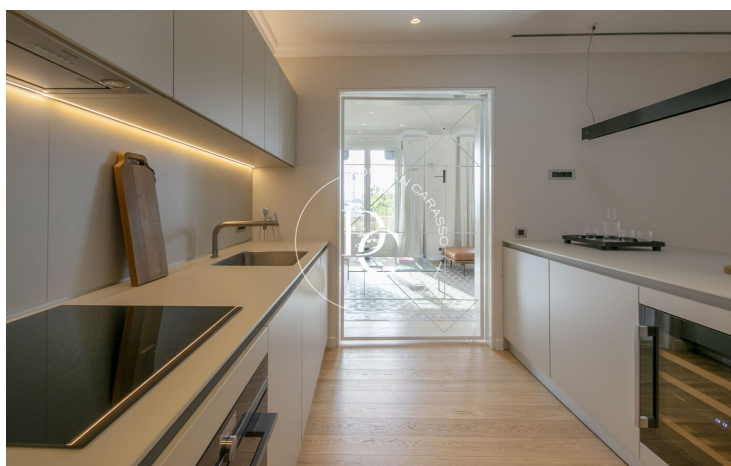

Los datos de cada inmueble no son parte de una oferta o de un contrato. No se deben considerar exactas o factuales las declaraciones hechas por Durán Carasso Grupo Inmobiliario, verbalmente o por escrito, respecto del inmueble, el estado en que se encuentra o su valor. Las fotografías solamente muestran partes determinadas de los inmuebles tal y como eran en el momento en que se tomaron. Las dimensiones, áreas y distancias que se facilitan son solamente aproximadas y deben ser comprobadas por el cliente. Las imágenes generadas mediante ordenador son solamente una indicación del posible aspecto del inmueble, y pueden cambiar en cualquier momento. La información respecto a un inmueble es susceptible de cambiar en cualquier momento.

Contacta con nosotros si deseas tener más información o concertar una visita.