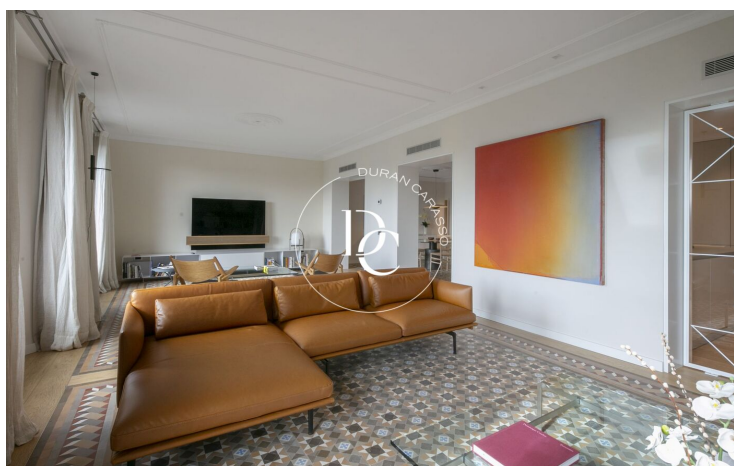

Los datos de cada inmueble no son parte de una oferta o de un contrato. No se deben considerar exactas o factuales las declaraciones hechas por Durán Carasso Grupo Inmobiliario, verbalmente o por escrito, respecto del inmueble, el estado en que se encuentra o su valor. Las fotografías solamente muestran partes determinadas de los inmuebles tal y como eran en el momento en que se tomaron. Las dimensiones, áreas y distancias que se facilitan son solamente aproximadas y deben ser comprobadas por el cliente. Las imágenes generadas mediante ordenador son solamente una indicación del posible aspecto del inmueble, y pueden cambiar en cualquier momento. La información respecto a un inmueble es susceptible de cambiar en cualquier momento.

Contacta con nosotros si deseas tener más información o concertar una visita.