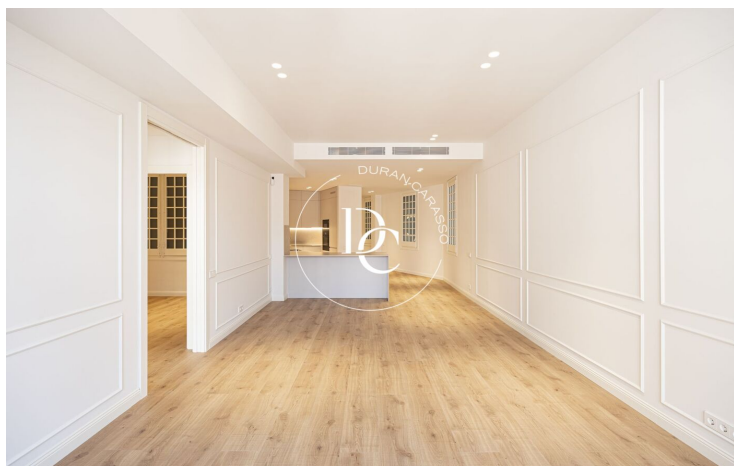

Los datos de cada inmueble no son parte de una oferta o de un contrato. No se deben considerar exactas o factuales las declaraciones hechas por Durán Carasso Grupo Inmobiliario, verbalmente o por escrito, respecto del inmueble, el estado en que se encuentra o su valor. Las fotografías solamente muestran partes determinadas de los inmuebles tal y como eran en el momento en que se tomaron. Las dimensiones, áreas y distancias que se facilitan son solamente aproximadas y deben ser comprobadas por el cliente. Las imágenes generadas mediante ordenador son solamente una indicación del posible aspecto del inmueble, y pueden cambiar en cualquier momento. La información respecto a un inmueble es susceptible de cambiar en cualquier momento.

Contacta con nosotros si deseas tener más información o concertar una visita.