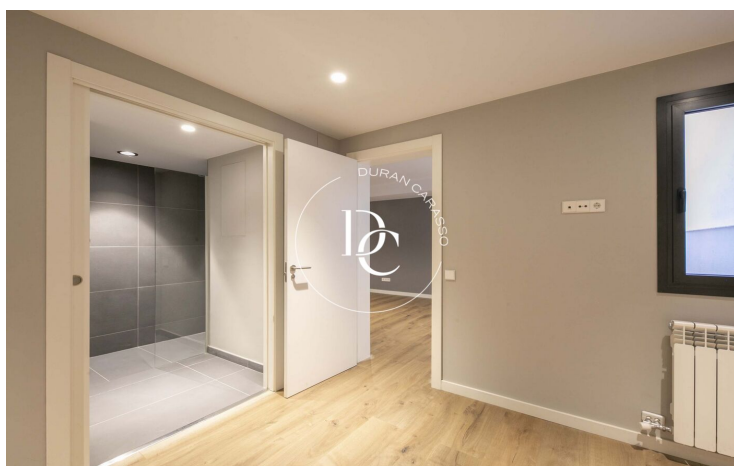

Los datos de cada inmueble no son parte de una oferta o de un contrato. No se deben considerar exactas o factuales las declaraciones hechas por Durán Carasso Grupo Inmobiliario, verbalmente o por escrito, respecto del inmueble, el estado en que se encuentra o su valor. Las fotografías solamente muestran partes determinadas de los inmuebles tal y como eran en el momento en que se tomaron. Las dimensiones, áreas y distancias que se facilitan son solamente aproximadas y deben ser comprobadas por el cliente. Las imágenes generadas mediante ordenador son solamente una indicación del posible aspecto del inmueble, y pueden cambiar en cualquier momento. La información respecto a un inmueble es susceptible de cambiar en cualquier momento.

Contacta con nosotros si deseas tener más información o concertar una visita.