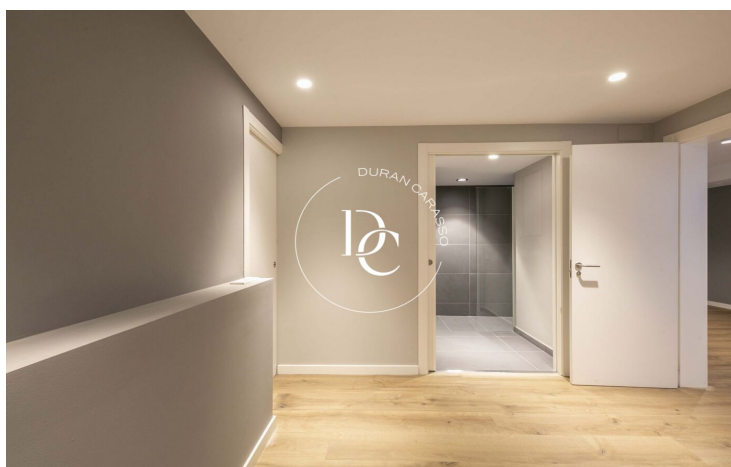

Los datos de cada inmueble no son parte de una oferta o de un contrato. No se deben considerar exactas o factuales las declaraciones hechas por Durán Carasso Grupo Inmobiliario, verbalmente o por escrito, respecto del inmueble, el estado en que se encuentra o su valor. Las fotografías solamente muestran partes determinadas de los inmuebles tal y como eran en el momento en que se tomaron. Las dimensiones, áreas y distancias que se facilitan son solamente aproximadas y deben ser comprobadas por el cliente. Las imágenes generadas mediante ordenador son solamente una indicación del posible aspecto del inmueble, y pueden cambiar en cualquier momento. La información respecto a un inmueble es susceptible de cambiar en cualquier momento.

Contacta con nosotros si deseas tener más información o concertar una visita.