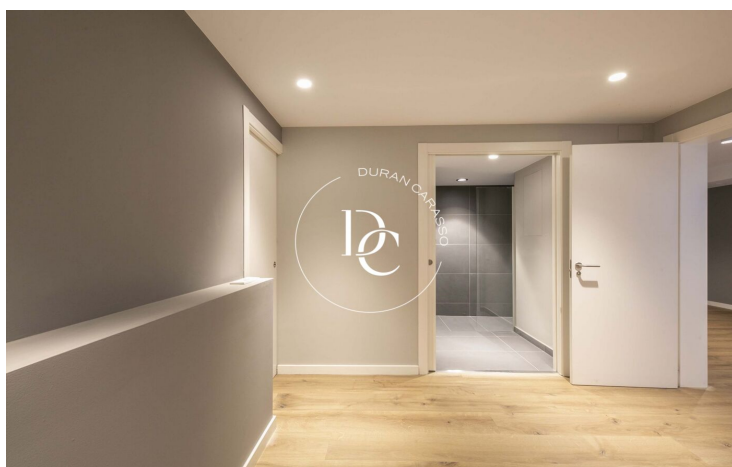

Los datos de cada inmueble no son parte de una oferta o de un contrato. No se deben considerar exactas o factuales las declaraciones hechas por Durán Carasso Grupo Inmobiliario, verbalmente o por escrito, respecto del inmueble, el estado en que se encuentra o su valor. Las fotografías solamente muestran partes determinadas de los inmuebles tal y como eran en el momento en que se tomaron. Las dimensiones, áreas y distancias que se facilitan son solamente aproximadas y deben ser comprobadas por el cliente. Las imágenes generadas mediante ordenador son solamente una indicación del posible aspecto del inmueble, y pueden cambiar en cualquier momento. La información respecto a un inmueble es susceptible de cambiar en cualquier momento.

Contacta con nosotros si deseas tener más información o concertar una visita.