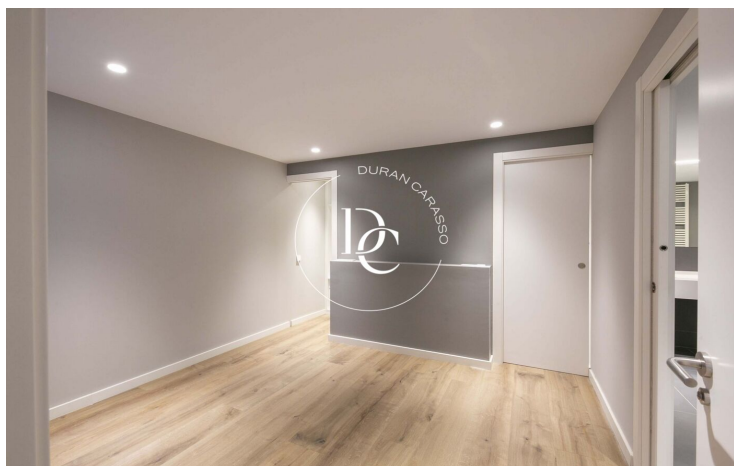

Los datos de cada inmueble no son parte de una oferta o de un contrato. No se deben considerar exactas o factuales las declaraciones hechas por Durán Carasso Grupo Inmobiliario, verbalmente o por escrito, respecto del inmueble, el estado en que se encuentra o su valor. Las fotografías solamente muestran partes determinadas de los inmuebles tal y como eran en el momento en que se tomaron. Las dimensiones, áreas y distancias que se facilitan son solamente aproximadas y deben ser comprobadas por el cliente. Las imágenes generadas mediante ordenador son solamente una indicación del posible aspecto del inmueble, y pueden cambiar en cualquier momento. La información respecto a un inmueble es susceptible de cambiar en cualquier momento.

Contacta con nosotros si deseas tener más información o concertar una visita.