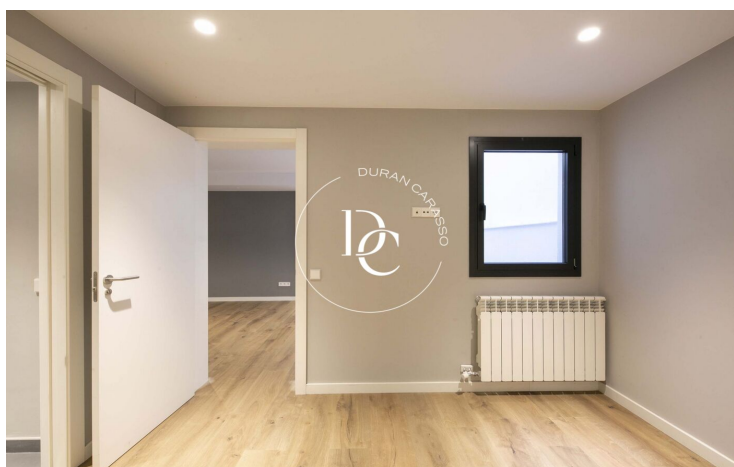

Los datos de cada inmueble no son parte de una oferta o de un contrato. No se deben considerar exactas o factuales las declaraciones hechas por Durán Carasso Grupo Inmobiliario, verbalmente o por escrito, respecto del inmueble, el estado en que se encuentra o su valor. Las fotografías solamente muestran partes determinadas de los inmuebles tal y como eran en el momento en que se tomaron. Las dimensiones, áreas y distancias que se facilitan son solamente aproximadas y deben ser comprobadas por el cliente. Las imágenes generadas mediante ordenador son solamente una indicación del posible aspecto del inmueble, y pueden cambiar en cualquier momento. La información respecto a un inmueble es susceptible de cambiar en cualquier momento.

Contacta con nosotros si deseas tener más información o concertar una visita.