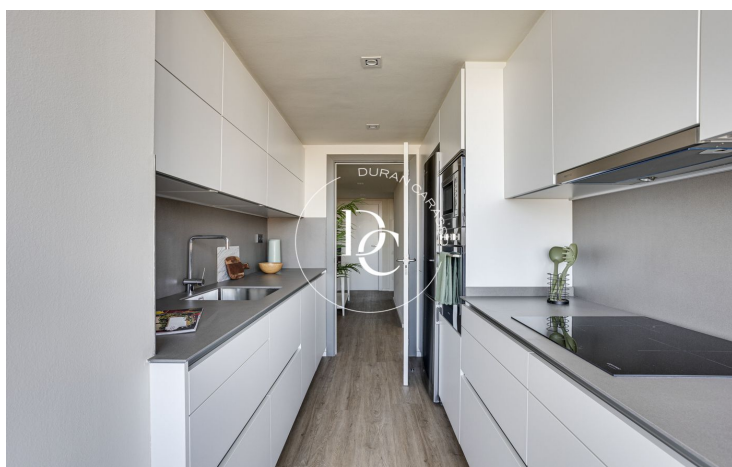

Los datos de cada inmueble no son parte de una oferta o de un contrato. No se deben considerar exactas o factuales las declaraciones hechas por Durán Carasso Grupo Inmobiliario, verbalmente o por escrito, respecto del inmueble, el estado en que se encuentra o su valor. Las fotografías solamente muestran partes determinadas de los inmuebles tal y como eran en el momento en que se tomaron. Las dimensiones, áreas y distancias que se facilitan son solamente aproximadas y deben ser comprobadas por el cliente. Las imágenes generadas mediante ordenador son solamente una indicación del posible aspecto del inmueble, y pueden cambiar en cualquier momento. La información respecto a un inmueble es susceptible de cambiar en cualquier momento.

Contacta con nosotros si deseas tener más información o concertar una visita.