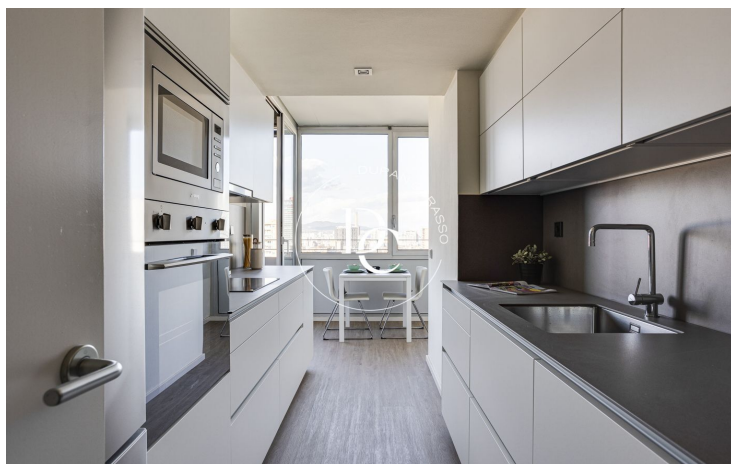

Los datos de cada inmueble no son parte de una oferta o de un contrato. No se deben considerar exactas o factuales las declaraciones hechas por Durán Carasso Grupo Inmobiliario, verbalmente o por escrito, respecto del inmueble, el estado en que se encuentra o su valor. Las fotografías solamente muestran partes determinadas de los inmuebles tal y como eran en el momento en que se tomaron. Las dimensiones, áreas y distancias que se facilitan son solamente aproximadas y deben ser comprobadas por el cliente. Las imágenes generadas mediante ordenador son solamente una indicación del posible aspecto del inmueble, y pueden cambiar en cualquier momento. La información respecto a un inmueble es susceptible de cambiar en cualquier momento.

Contacta con nosotros si deseas tener más información o concertar una visita.