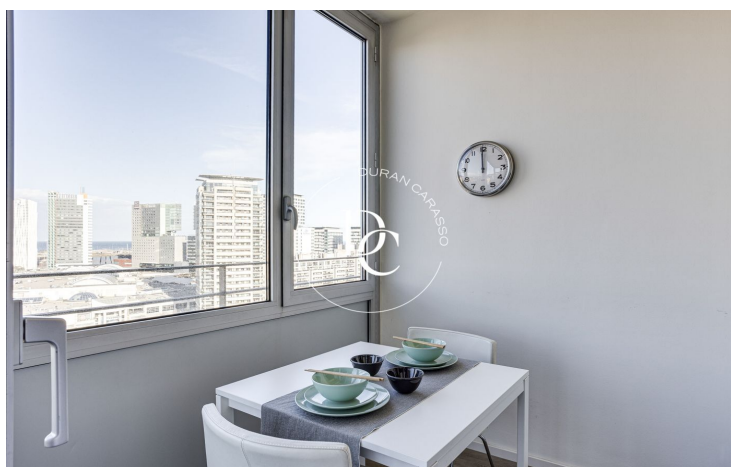

Los datos de cada inmueble no son parte de una oferta o de un contrato. No se deben considerar exactas o factuales las declaraciones hechas por Durán Carasso Grupo Inmobiliario, verbalmente o por escrito, respecto del inmueble, el estado en que se encuentra o su valor. Las fotografías solamente muestran partes determinadas de los inmuebles tal y como eran en el momento en que se tomaron. Las dimensiones, áreas y distancias que se facilitan son solamente aproximadas y deben ser comprobadas por el cliente. Las imágenes generadas mediante ordenador son solamente una indicación del posible aspecto del inmueble, y pueden cambiar en cualquier momento. La información respecto a un inmueble es susceptible de cambiar en cualquier momento.

Contacta con nosotros si deseas tener más información o concertar una visita.