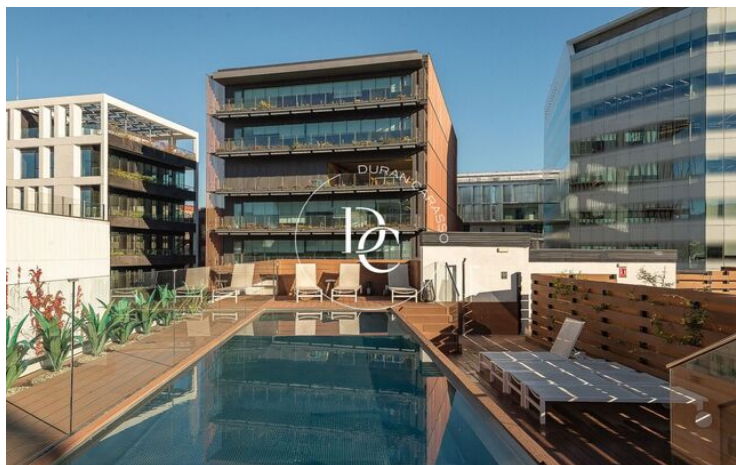

Interiores minimalistas modernos y funcionales. Materiales escogidos para acentuar la calidez y el lujo del espacio.

El jardín central inunda las viviendas de luz y aire fresco. Lo que fue el centro del antiguo taller es hoy un pulmón verde del que respiran todas las viviendas. Un oasis de tranquilidad y naturaleza donde alejarse del ritmo de la ciudad.

En la terraza se encuentra una piscina panorámica con solarium donde disfrutar del Skyline de Barcelona ¡Estás en el Mediterráneo!

Conservar el patrimonio está en la identidad del Poble Nou.

#ViveDondeMerecesVivir