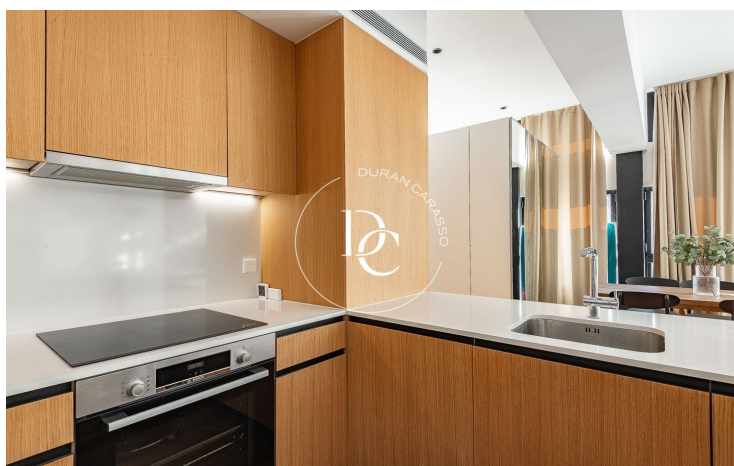

En la terraza se encuentra una piscina panorámica con solarium donde disfrutar del Skyline de Barcelona ¡Estás en el Mediterráneo!

Conservar el patrimonio está en la identidad del Poble Nou.

#ViveDondeMerecesVivir