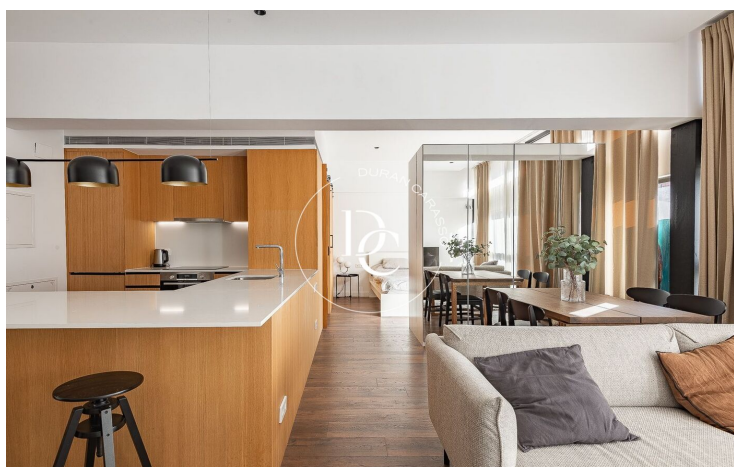

En la terraza se encuentra una piscina panorámica con solarium donde disfrutar del Skyline de Barcelona ¡Estás en el Mediterráneo!

Conservar el patrimonio está en la identidad del Poble Nou.

#ViveDondeMerecesVivir