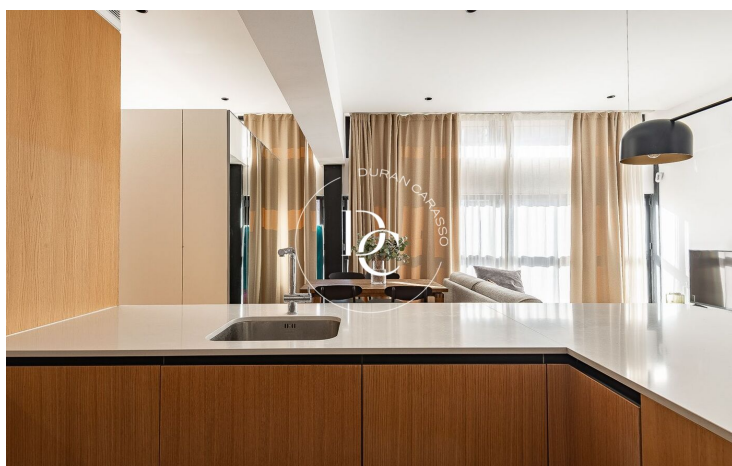

En la terraza se encuentra una piscina panorámica con solarium donde disfrutar del Skyline de Barcelona ¡Estás en el Mediterráneo!

Conservar el patrimonio está en la identidad del Poble Nou.

#ViveDondeMerecesVivir