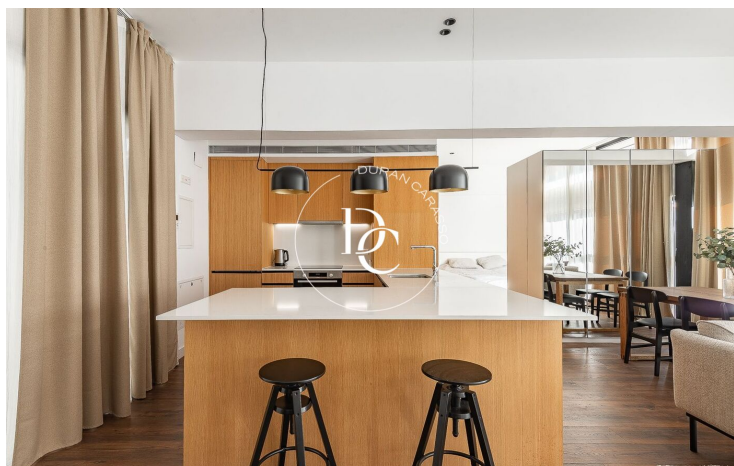

En la terraza se encuentra una piscina panorámica con solarium donde disfrutar del Skyline de Barcelona ¡Estás en el Mediterráneo!

Conservar el patrimonio está en la identidad del Poble Nou.

#ViveDondeMerecesVivir