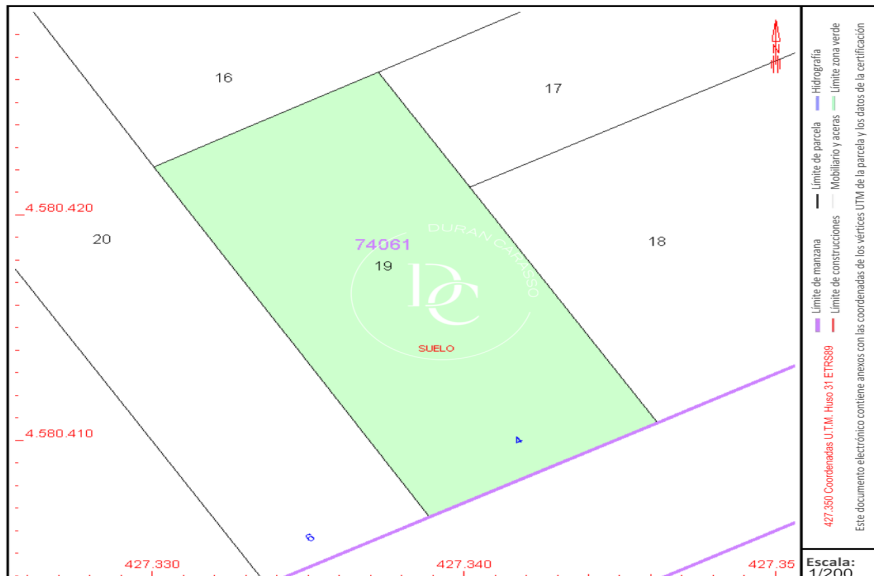

Parcela residencial en venta en La Bordeta

Ref. S0248