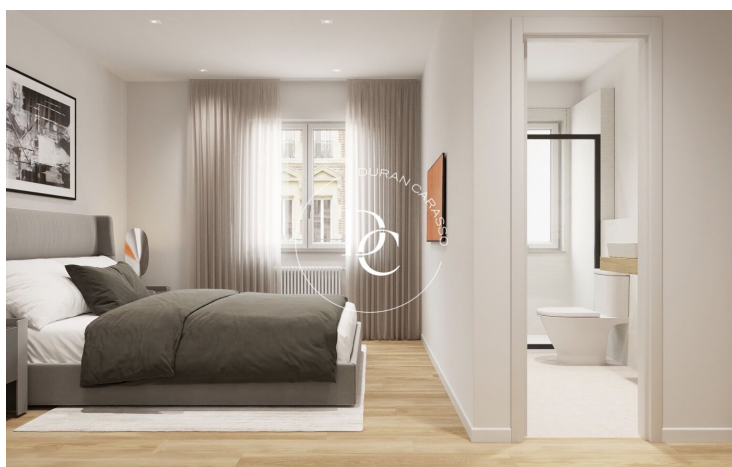

Los datos de cada inmueble no son parte de una oferta o de un contrato. No se deben considerar exactas o factuales las declaraciones hechas por Durán Carasso Grupo Inmobiliario, verbalmente o por escrito, respecto del inmueble, el estado en que se encuentra o su valor. Las fotografías solamente muestran partes determinadas de los inmuebles tal y como eran en el momento en que se tomaron. Las dimensiones, áreas y distancias que se facilitan son solamente aproximadas y deben ser comprobadas por el cliente. Las imágenes generadas mediante ordenador son solamente una indicación del posible aspecto del inmueble, y pueden cambiar en cualquier momento. La información respecto a un inmueble es susceptible de cambiar en cualquier momento.

Contacta con nosotros si deseas tener más información o concertar una visita.