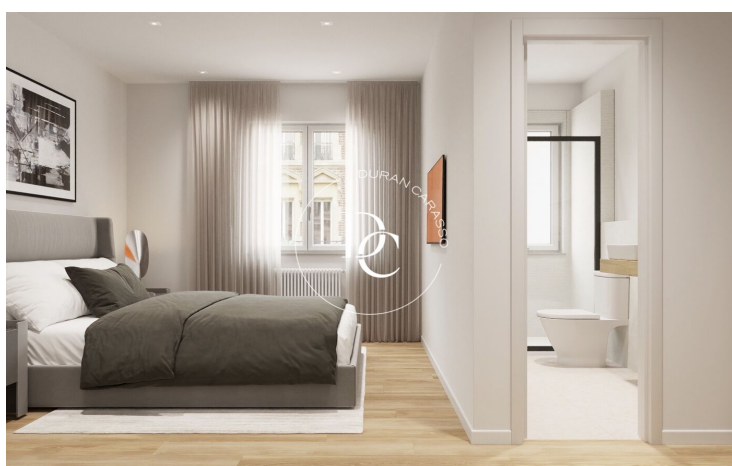

Los datos de cada inmueble no son parte de una oferta o de un contrato. No se deben considerar exactas o factuales las declaraciones hechas por Durán Carasso Grupo Inmobiliario, verbalmente o por escrito, respecto del inmueble, el estado en que se encuentra o su valor. Las fotografías solamente muestran partes determinadas de los inmuebles tal y como eran en el momento en que se tomaron. Las dimensiones, áreas y distancias que se facilitan son solamente aproximadas y deben ser comprobadas por el cliente. Las imágenes generadas mediante ordenador son solamente una indicación del posible aspecto del inmueble, y pueden cambiar en cualquier momento. La información respecto a un inmueble es susceptible de cambiar en cualquier momento.

Contacta con nosotros si deseas tener más información o concertar una visita.