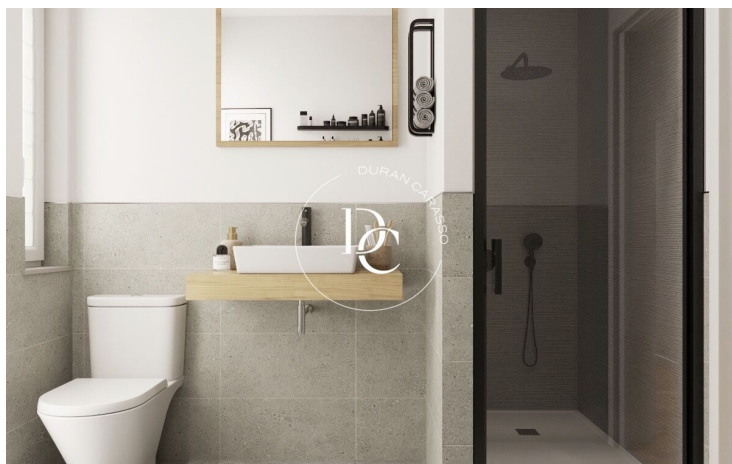

Los datos de cada inmueble no son parte de una oferta o de un contrato. No se deben considerar exactas o factuales las declaraciones hechas por Durán Carasso Grupo Inmobiliario, verbalmente o por escrito, respecto del inmueble, el estado en que se encuentra o su valor. Las fotografías solamente muestran partes determinadas de los inmuebles tal y como eran en el momento en que se tomaron. Las dimensiones, áreas y distancias que se facilitan son solamente aproximadas y deben ser comprobadas por el cliente. Las imágenes generadas mediante ordenador son solamente una indicación del posible aspecto del inmueble, y pueden cambiar en cualquier momento. La información respecto a un inmueble es susceptible de cambiar en cualquier momento.

Contacta con nosotros si deseas tener más información o concertar una visita.