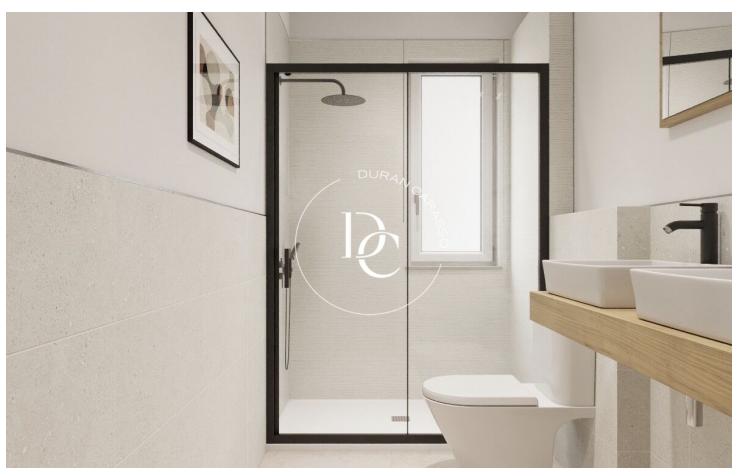

Los datos de cada inmueble no son parte de una oferta o de un contrato. No se deben considerar exactas o factuales las declaraciones hechas por Durán Carasso Grupo Inmobiliario, verbalmente o por escrito, respecto del inmueble, el estado en que se encuentra o su valor. Las fotografías solamente muestran partes determinadas de los inmuebles tal y como eran en el momento en que se tomaron. Las dimensiones, áreas y distancias que se facilitan son solamente aproximadas y deben ser comprobadas por el cliente. Las imágenes generadas mediante ordenador son solamente una indicación del posible aspecto del inmueble, y pueden cambiar en cualquier momento. La información respecto a un inmueble es susceptible de cambiar en cualquier momento.

Contacta con nosotros si deseas tener más información o concertar una visita.