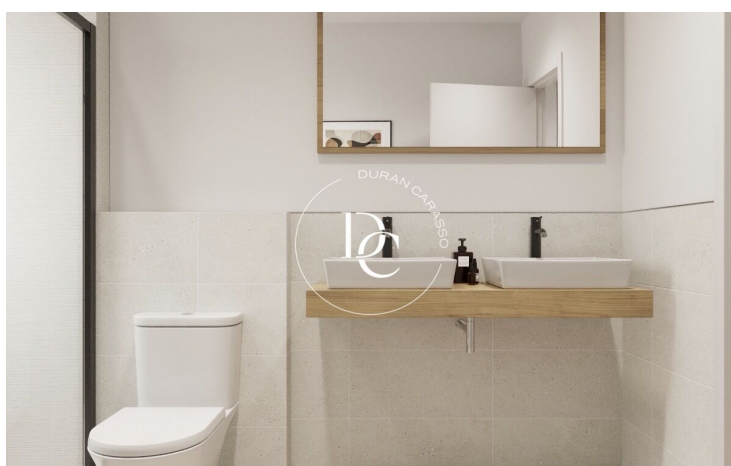

Los datos de cada inmueble no son parte de una oferta o de un contrato. No se deben considerar exactas o factuales las declaraciones hechas por Durán Carasso Grupo Inmobiliario, verbalmente o por escrito, respecto del inmueble, el estado en que se encuentra o su valor. Las fotografías solamente muestran partes determinadas de los inmuebles tal y como eran en el momento en que se tomaron. Las dimensiones, áreas y distancias que se facilitan son solamente aproximadas y deben ser comprobadas por el cliente. Las imágenes generadas mediante ordenador son solamente una indicación del posible aspecto del inmueble, y pueden cambiar en cualquier momento. La información respecto a un inmueble es susceptible de cambiar en cualquier momento.

Contacta con nosotros si deseas tener más información o concertar una visita.