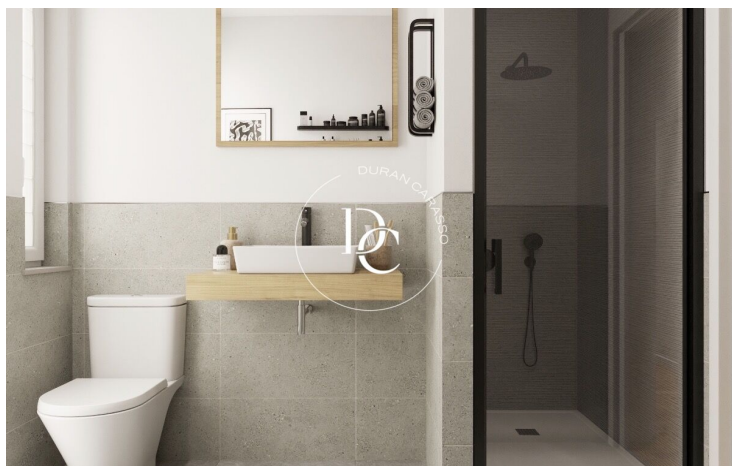

Los datos de cada inmueble no son parte de una oferta o de un contrato. No se deben considerar exactas o factuales las declaraciones hechas por Durán Carasso Grupo Inmobiliario, verbalmente o por escrito, respecto del inmueble, el estado en que se encuentra o su valor. Las fotografías solamente muestran partes determinadas de los inmuebles tal y como eran en el momento en que se tomaron. Las dimensiones, áreas y distancias que se facilitan son solamente aproximadas y deben ser comprobadas por el cliente. Las imágenes generadas mediante ordenador son solamente una indicación del posible aspecto del inmueble, y pueden cambiar en cualquier momento. La información respecto a un inmueble es susceptible de cambiar en cualquier momento.

Contacta con nosotros si deseas tener más información o concertar una visita.