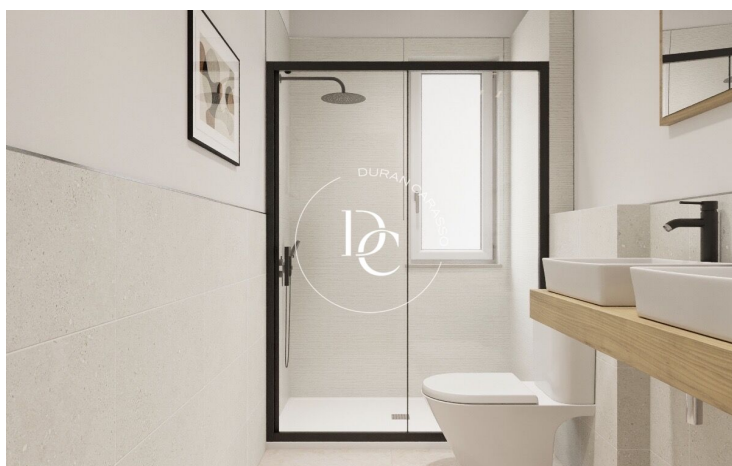

Los datos de cada inmueble no son parte de una oferta o de un contrato. No se deben considerar exactas o factuales las declaraciones hechas por Durán Carasso Grupo Inmobiliario, verbalmente o por escrito, respecto del inmueble, el estado en que se encuentra o su valor. Las fotografías solamente muestran partes determinadas de los inmuebles tal y como eran en el momento en que se tomaron. Las dimensiones, áreas y distancias que se facilitan son solamente aproximadas y deben ser comprobadas por el cliente. Las imágenes generadas mediante ordenador son solamente una indicación del posible aspecto del inmueble, y pueden cambiar en cualquier momento. La información respecto a un inmueble es susceptible de cambiar en cualquier momento.

Contacta con nosotros si deseas tener más información o concertar una visita.