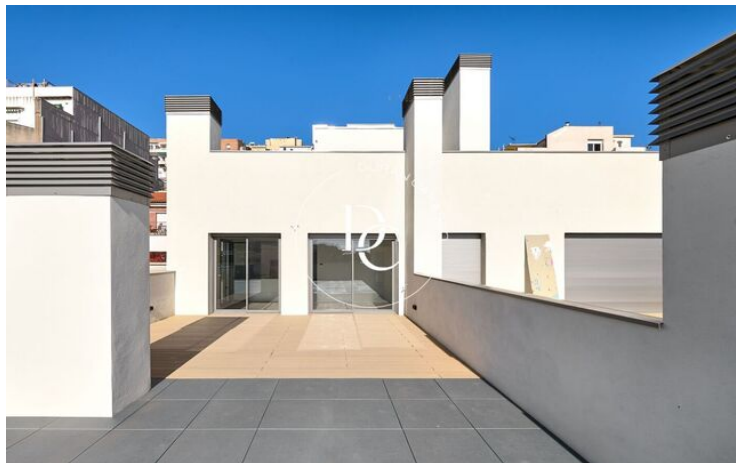

PROMOCIÓN VIVIENDAS EN PARC GÜELL

La Salut / Barcelona

Precio desde

895.000 €

Superficie

102 m² - 102 m²

Unidades

2

- ✓ Aire acondicionado
- ✓ Trastero
- ✓ Parking
- ✓ Armarios empotrados
- ✓ Calefacción
- ✓ Ascensor
- ✓ Terraza
- ✓ Exterior

Unidades en esta promoción

Tipo	Unidad	Superficie	Terraza	Habitaciones	Baños	Aseos	Precio	Estado
Dúplex	Ático 14,	102 m ²	124 m ²	2	2	1	895.000 €	disponible
Dúplex	Bajos 5, B	126 m ²	21 m ²	3	2	-	627.000 €	vendido