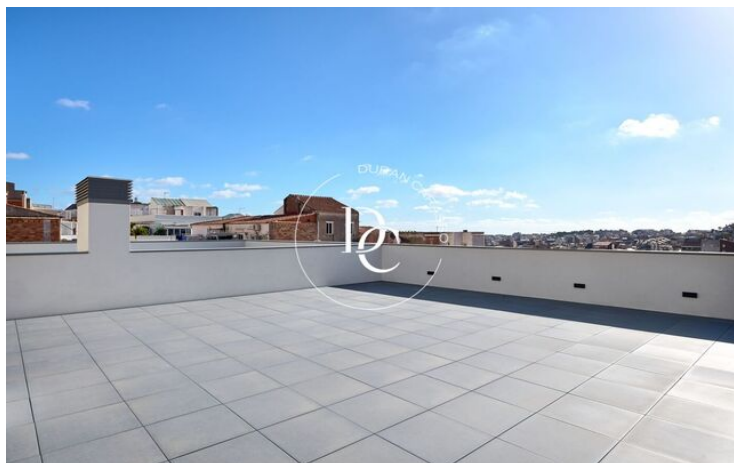

PROMOCIÓN VIVIENDAS EN PARC GÜELL

La Salut / Barcelona

Precio desde

895.000 €

Superficie

102 m² - 102 m²

Unidades

2

- ✓ Aire acondicionado
- ✓ Trastero
- ✓ Parking
- ✓ Armarios empotrados
- ✓ Calefacción
- ✓ Ascensor
- ✓ Terraza
- ✓ Exterior

Unidades en esta promoción

Tipo	Unidad	Superficie	Terraza	Habitaciones	Baños	Aseos	Precio	Estado
Dúplex	Ático 14,	102 m ²	124 m ²	2	2	1	895.000 €	disponible
Dúplex	Bajos 5, B	126 m ²	21 m ²	3	2	-	627.000 €	vendido