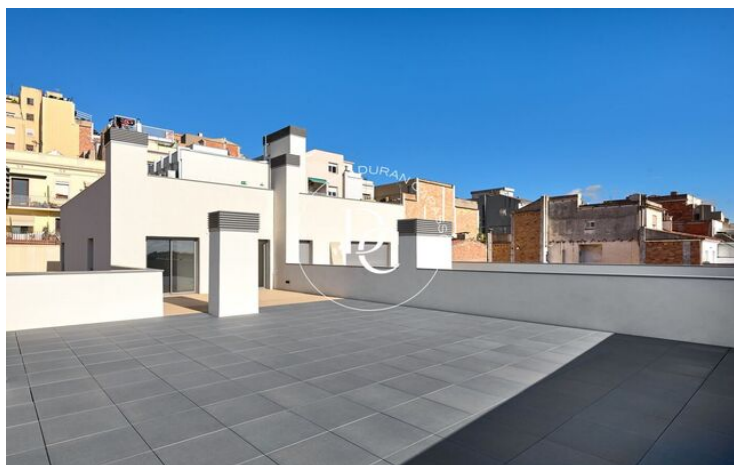

PROMOCIÓN VIVIENDAS EN PARC GÜELL

La Salut / Barcelona

Precio desde

895.000 €

Superficie

102 m² - 102 m²

Unidades

2

- ✓ Aire acondicionado
- ✓ Trastero
- ✓ Parking
- ✓ Armarios empotrados
- ✓ Calefacción
- ✓ Ascensor
- ✓ Terraza
- ✓ Exterior

Unidades en esta promoción

Tipo	Unidad	Superficie	Terraza	Habitaciones	Baños	Aseos	Precio	Estado
Dúplex	Ático 14,	102 m ²	124 m ²	2	2	1	895.000 €	disponible
Dúplex	Bajos 5, B	126 m ²	21 m ²	3	2	-	627.000 €	vendido