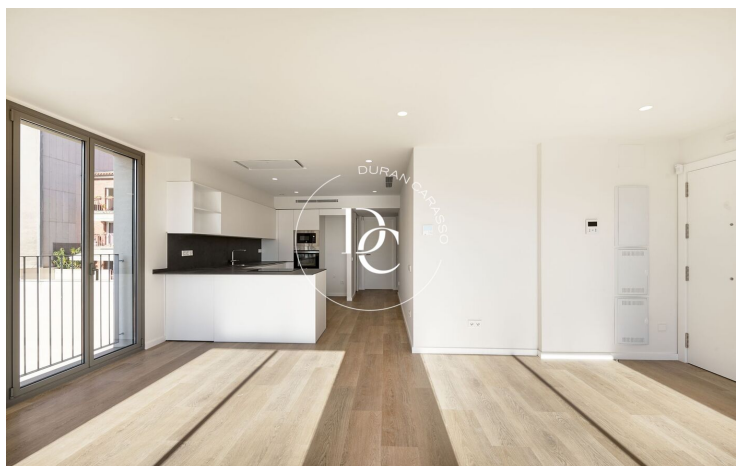

PROMOCIÓN VIVIENDAS EN PARC GÜELL

La Salut / Barcelona

Precio desde

895.000 €

Superficie

102 m² - 102 m²

Unidades

2

- ✓ Aire acondicionado
- ✓ Trastero
- ✓ Parking
- ✓ Armarios empotrados
- ✓ Calefacción
- ✓ Ascensor
- ✓ Terraza
- ✓ Exterior

Unidades en esta promoción

Tipo	Unidad	Superficie	Terraza	Habitaciones	Baños	Aseos	Precio	Estado
Dúplex	Ático 14,	102 m ²	124 m ²	2	2	1	895.000 €	disponible
Dúplex	Bajos 5, B	126 m ²	21 m ²	3	2	-	627.000 €	vendido