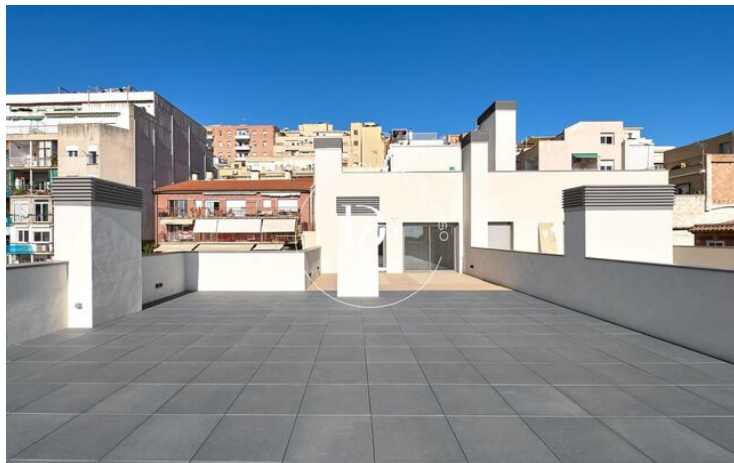

PROMOCIÓN VIVIENDAS EN PARC GÜELL

La Salut / Barcelona

Precio desde

895.000 €

Superficie

102 m² - 102 m²

Unidades

2

- ✓ Aire acondicionado
- ✓ Trastero
- ✓ Parking
- ✓ Armarios empotrados
- ✓ Calefacción
- ✓ Ascensor
- ✓ Terraza
- ✓ Exterior

Unidades en esta promoción

Tipo	Unidad	Superficie	Terraza	Habitaciones	Baños	Aseos	Precio	Estado
Dúplex	Ático 14,	102 m ²	124 m ²	2	2	1	895.000 €	disponible
Dúplex	Bajos 5, B	126 m ²	21 m ²	3	2	-	627.000 €	vendido