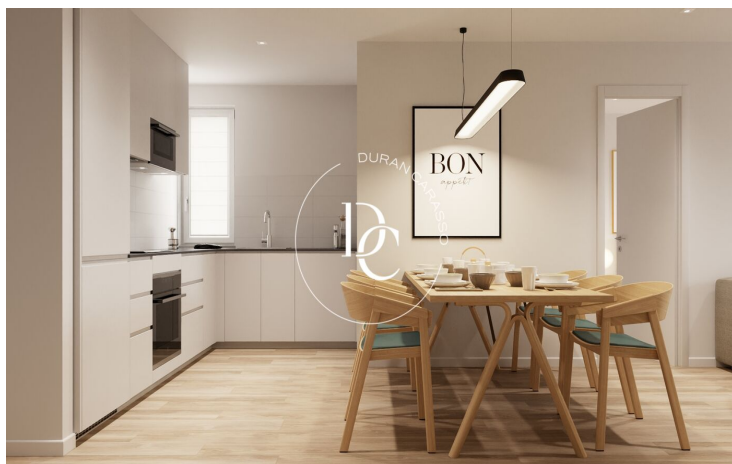

Los datos de cada inmueble no son parte de una oferta o de un contrato. No se deben considerar exactas o factuales las declaraciones hechas por Durán Carasso Grupo Inmobiliario, verbalmente o por escrito, respecto del inmueble, el estado en que se encuentra o su valor. Las fotografías solamente muestran partes determinadas de los inmuebles tal y como eran en el momento en que se tomaron. Las dimensiones, áreas y distancias que se facilitan son solamente aproximadas y deben ser comprobadas por el cliente. Las imágenes generadas mediante ordenador son solamente una indicación del posible aspecto del inmueble, y pueden cambiar en cualquier momento. La información respecto a un inmueble es susceptible de cambiar en cualquier momento.

Contacta con nosotros si deseas tener más información o concertar una visita.