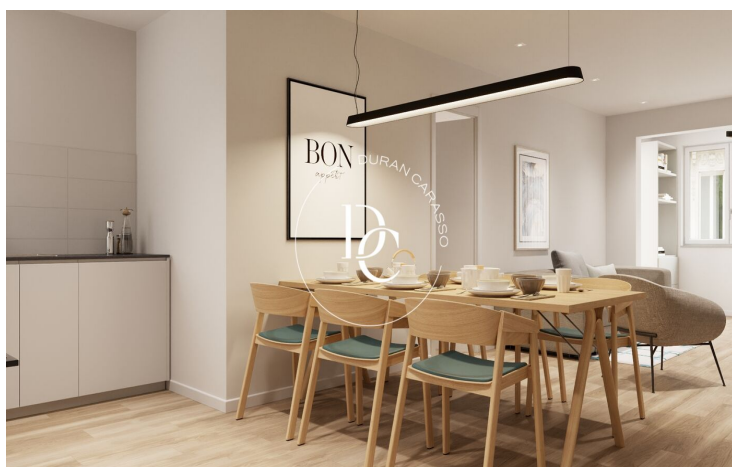

Los datos de cada inmueble no son parte de una oferta o de un contrato. No se deben considerar exactas o factuales las declaraciones hechas por Durán Carasso Grupo Inmobiliario, verbalmente o por escrito, respecto del inmueble, el estado en que se encuentra o su valor. Las fotografías solamente muestran partes determinadas de los inmuebles tal y como eran en el momento en que se tomaron. Las dimensiones, áreas y distancias que se facilitan son solamente aproximadas y deben ser comprobadas por el cliente. Las imágenes generadas mediante ordenador son solamente una indicación del posible aspecto del inmueble, y pueden cambiar en cualquier momento. La información respecto a un inmueble es susceptible de cambiar en cualquier momento.

Contacta con nosotros si deseas tener más información o concertar una visita.