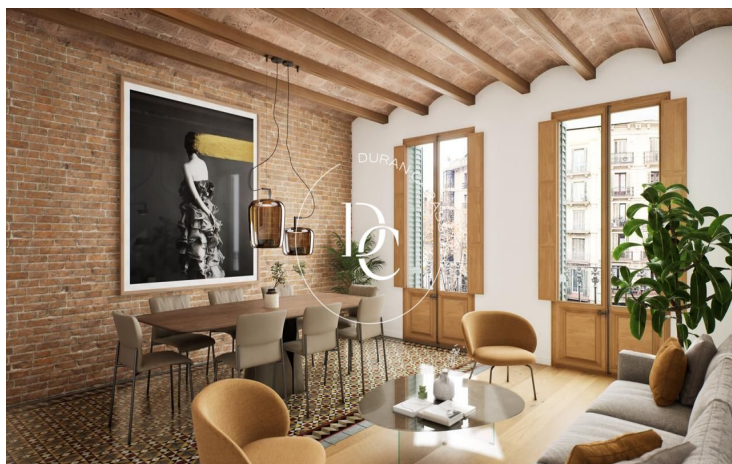

Los datos de cada inmueble no son parte de una oferta o de un contrato. No se deben considerar exactas o factuales las declaraciones hechas por Durán Carasso Grupo Inmobiliario, verbalmente o por escrito, respecto del inmueble, el estado en que se encuentra o su valor. Las fotografías solamente muestran partes determinadas de los inmuebles tal y como eran en el momento en que se tomaron. Las dimensiones, áreas y distancias que se facilitan son solamente aproximadas y deben ser comprobadas por el cliente. Las imágenes generadas mediante ordenador son solamente una indicación del posible aspecto del inmueble, y pueden cambiar en cualquier momento. La información respecto a un inmueble es susceptible de cambiar en cualquier momento.

Contacta con nosotros si deseas tener más información o concertar una visita.