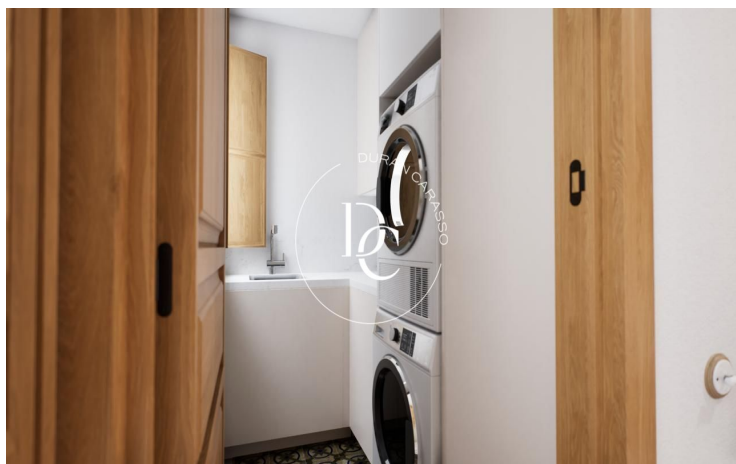

Los datos de cada inmueble no son parte de una oferta o de un contrato. No se deben considerar exactas o factuales las declaraciones hechas por Durán Carasso Grupo Inmobiliario, verbalmente o por escrito, respecto del inmueble, el estado en que se encuentra o su valor. Las fotografías solamente muestran partes determinadas de los inmuebles tal y como eran en el momento en que se tomaron. Las dimensiones, áreas y distancias que se facilitan son solamente aproximadas y deben ser comprobadas por el cliente. Las imágenes generadas mediante ordenador son solamente una indicación del posible aspecto del inmueble, y pueden cambiar en cualquier momento. La información respecto a un inmueble es susceptible de cambiar en cualquier momento.

Contacta con nosotros si deseas tener más información o concertar una visita.