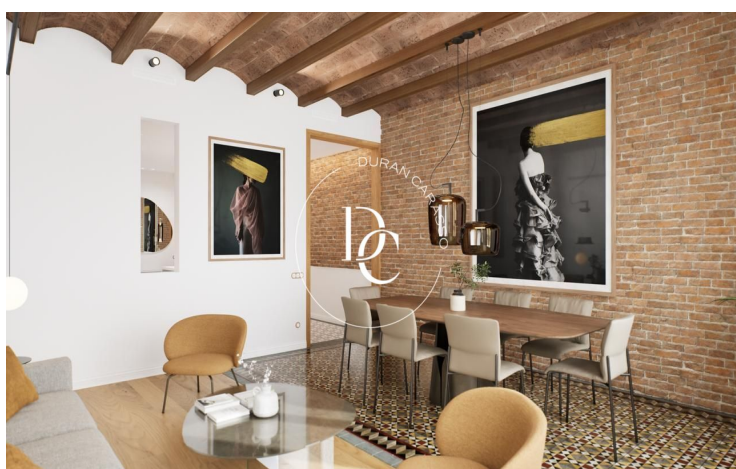

Los datos de cada inmueble no son parte de una oferta o de un contrato. No se deben considerar exactas o factuales las declaraciones hechas por Durán Carasso Grupo Inmobiliario, verbalmente o por escrito, respecto del inmueble, el estado en que se encuentra o su valor. Las fotografías solamente muestran partes determinadas de los inmuebles tal y como eran en el momento en que se tomaron. Las dimensiones, áreas y distancias que se facilitan son solamente aproximadas y deben ser comprobadas por el cliente. Las imágenes generadas mediante ordenador son solamente una indicación del posible aspecto del inmueble, y pueden cambiar en cualquier momento. La información respecto a un inmueble es susceptible de cambiar en cualquier momento.

Contacta con nosotros si deseas tener más información o concertar una visita.