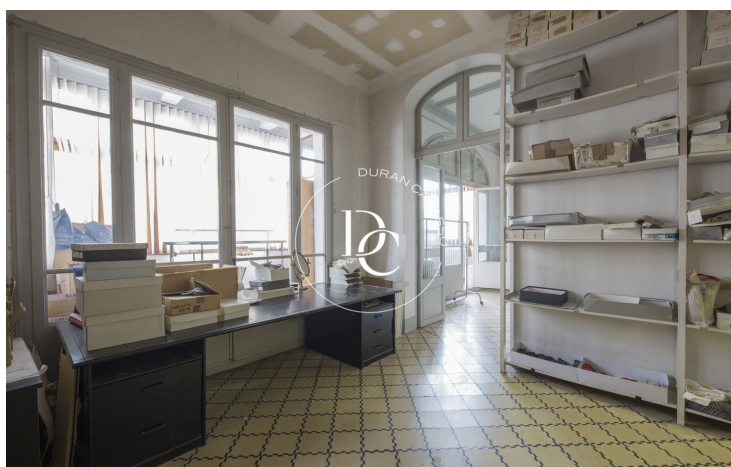

Los datos de cada inmueble no son parte de una oferta o de un contrato. No se deben considerar exactas o factuales las declaraciones hechas por Durán Carasso Grupo Inmobiliario, verbalmente o por escrito, respecto del inmueble, el estado en que se encuentra o su valor. Las fotografías solamente muestran partes determinadas de los inmuebles tal y como eran en el momento en que se tomaron. Las dimensiones, áreas y distancias que se facilitan son solamente aproximadas y deben ser comprobadas por el cliente. Las imágenes generadas mediante ordenador son solamente una indicación del posible aspecto del inmueble, y pueden cambiar en cualquier momento. La información respecto a un inmueble es susceptible de cambiar en cualquier momento.

Contacta con nosotros si deseas tener más información o concertar una visita.