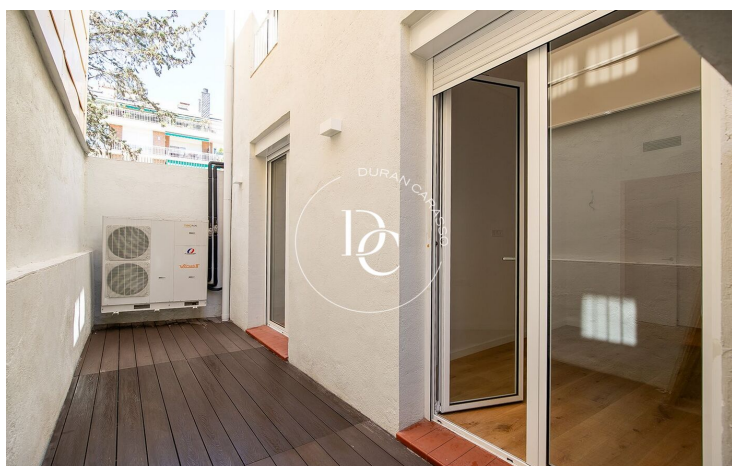

Los datos de cada inmueble no son parte de una oferta o de un contrato. No se deben considerar exactas o factuales las declaraciones hechas por Durán Carasso Grupo Inmobiliario, verbalmente o por escrito, respecto del inmueble, el estado en que se encuentra o su valor. Las fotografías solamente muestran partes determinadas de los inmuebles tal y como eran en el momento en que se tomaron. Las dimensiones, áreas y distancias que se facilitan son solamente aproximadas y deben ser comprobadas por el cliente. Las imágenes generadas mediante ordenador son solamente una indicación del posible aspecto del inmueble, y pueden cambiar en cualquier momento. La información respecto a un inmueble es susceptible de cambiar en cualquier momento.

Contacta con nosotros si deseas tener más información o concertar una visita.