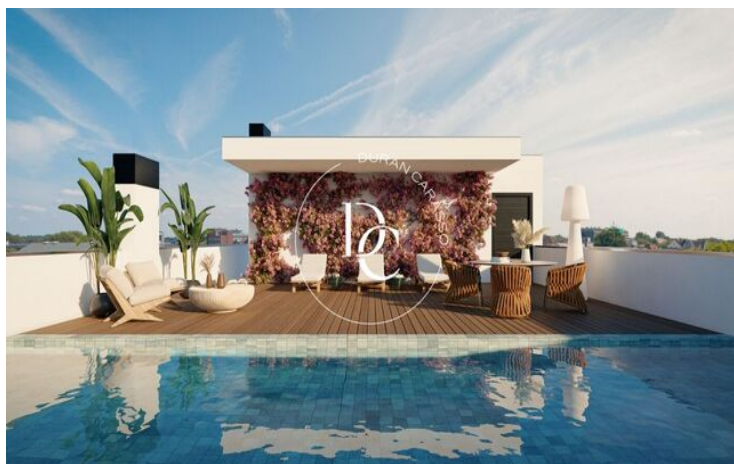

Los datos de cada inmueble no son parte de una oferta o de un contrato. No se deben considerar exactas o factuales las declaraciones hechas por Durán Carasso Grupo Inmobiliario, verbalmente o por escrito, respecto del inmueble, el estado en que se encuentra o su valor. Las fotografías solamente muestran partes determinadas de los inmuebles tal y como eran en el momento en que se tomaron. Las dimensiones, áreas y distancias que se facilitan son solamente aproximadas y deben ser comprobadas por el cliente. Las imágenes generadas mediante ordenador son solamente una indicación del posible aspecto del inmueble, y pueden cambiar en cualquier momento. La información respecto a un inmueble es susceptible de cambiar en cualquier momento.

Contacta con nosotros si deseas tener más información o concertar una visita.