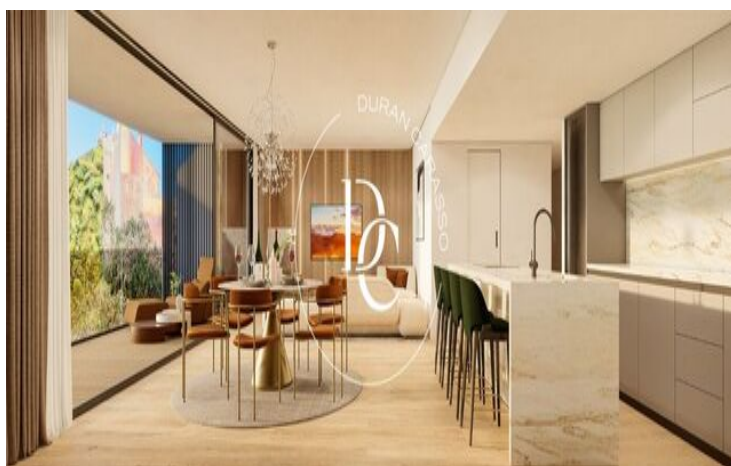

Los datos de cada inmueble no son parte de una oferta o de un contrato. No se deben considerar exactas o factuales las declaraciones hechas por Durán Carasso Grupo Inmobiliario, verbalmente o por escrito, respecto del inmueble, el estado en que se encuentra o su valor. Las fotografías solamente muestran partes determinadas de los inmuebles tal y como eran en el momento en que se tomaron. Las dimensiones, áreas y distancias que se facilitan son solamente aproximadas y deben ser comprobadas por el cliente. Las imágenes generadas mediante ordenador son solamente una indicación del posible aspecto del inmueble, y pueden cambiar en cualquier momento. La información respecto a un inmueble es susceptible de cambiar en cualquier momento.

Contacta con nosotros si deseas tener más información o concertar una visita.