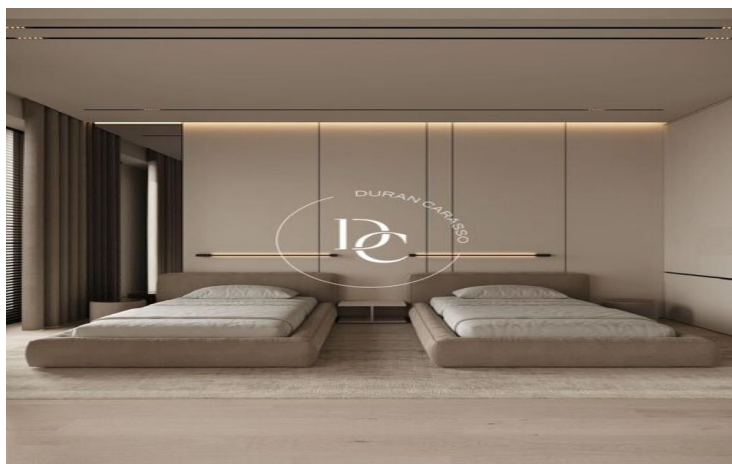

Los datos de cada inmueble no son parte de una oferta o de un contrato. No se deben considerar exactas o factuales las declaraciones hechas por Durán Carasso Grupo Inmobiliario, verbalmente o por escrito, respecto del inmueble, el estado en que se encuentra o su valor. Las fotografías solamente muestran partes determinadas de los inmuebles tal y como eran en el momento en que se tomaron. Las dimensiones, áreas y distancias que se facilitan son solamente aproximadas y deben ser comprobadas por el cliente. Las imágenes generadas mediante ordenador son solamente una indicación del posible aspecto del inmueble, y pueden cambiar en cualquier momento. La información respecto a un inmueble es susceptible de cambiar en cualquier momento.

Contacta con nosotros si deseas tener más información o concertar una visita.