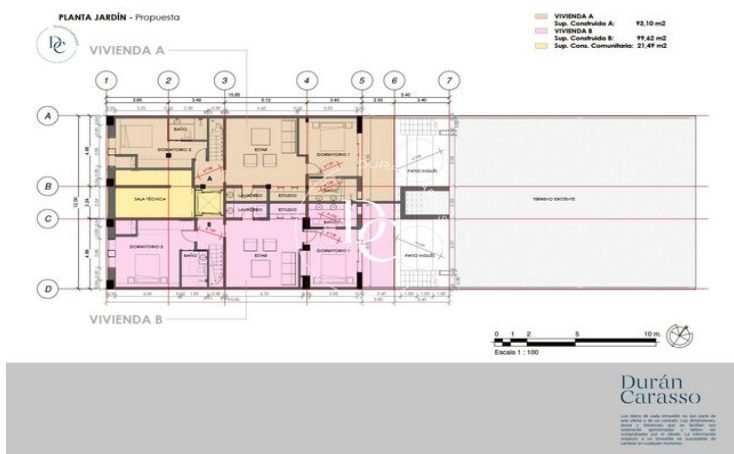

Los datos de cada inmueble no son parte de una oferta o de un contrato. No se deben considerar exactas o factuales las declaraciones hechas por Durán Carasso Grupo Inmobiliario, verbalmente o por escrito, respecto del inmueble, el estado en que se encuentra o su valor. Las fotografías solamente muestran partes determinadas de los inmuebles tal y como eran en el momento en que se tomaron. Las dimensiones, áreas y distancias que se facilitan son solamente aproximadas y deben ser comprobadas por el cliente. Las imágenes generadas mediante ordenador son solamente una indicación del posible aspecto del inmueble, y pueden cambiar en cualquier momento. La información respecto a un inmueble es susceptible de cambiar en cualquier momento.

Contacta con nosotros si deseas tener más información o concertar una visita.