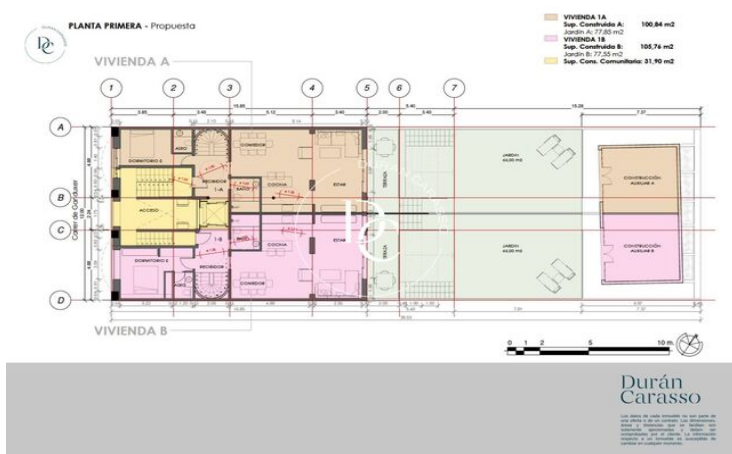

Los datos de cada inmueble no son parte de una oferta o de un contrato. No se deben considerar exactas o factuales las declaraciones hechas por Durán Carasso Grupo Inmobiliario, verbalmente o por escrito, respecto del inmueble, el estado en que se encuentra o su valor. Las fotografías solamente muestran partes determinadas de los inmuebles tal y como eran en el momento en que se tomaron. Las dimensiones, áreas y distancias que se facilitan son solamente aproximadas y deben ser comprobadas por el cliente. Las imágenes generadas mediante ordenador son solamente una indicación del posible aspecto del inmueble, y pueden cambiar en cualquier momento. La información respecto a un inmueble es susceptible de cambiar en cualquier momento.

Contacta con nosotros si deseas tener más información o concertar una visita.