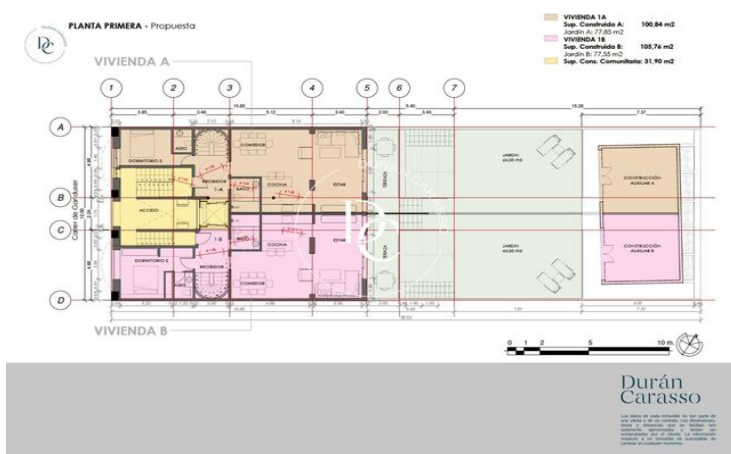

Los datos de cada inmueble no son parte de una oferta o de un contrato. No se deben considerar exactas o factuales las declaraciones hechas por Durán Carasso Grupo Inmobiliario, verbalmente o por escrito, respecto del inmueble, el estado en que se encuentra o su valor. Las fotografías solamente muestran partes determinadas de los inmuebles tal y como eran en el momento en que se tomaron. Las dimensiones, áreas y distancias que se facilitan son solamente aproximadas y deben ser comprobadas por el cliente. Las imágenes generadas mediante ordenador son solamente una indicación del posible aspecto del inmueble, y pueden cambiar en cualquier momento. La información respecto a un inmueble es susceptible de cambiar en cualquier momento.

Contacta con nosotros si deseas tener más información o concertar una visita.