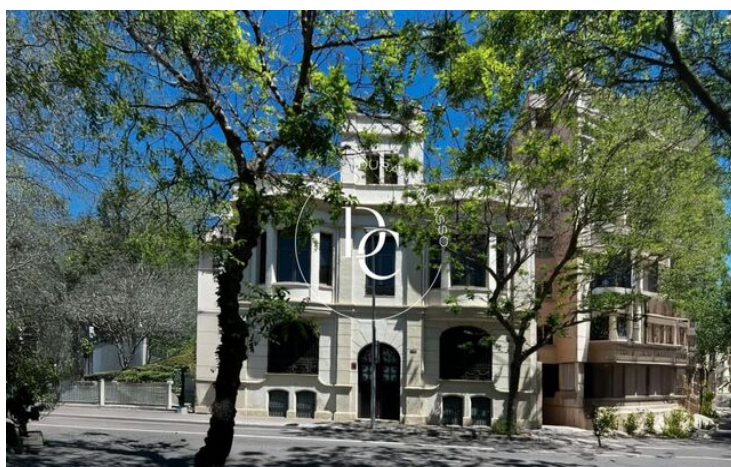

Los datos de cada inmueble no son parte de una oferta o de un contrato. No se deben considerar exactas o factuales las declaraciones hechas por Durán Carasso Grupo Inmobiliario, verbalmente o por escrito, respecto del inmueble, el estado en que se encuentra o su valor. Las fotografías solamente muestran partes determinadas de los inmuebles tal y como eran en el momento en que se tomaron. Las dimensiones, áreas y distancias que se facilitan son solamente aproximadas y deben ser comprobadas por el cliente. Las imágenes generadas mediante ordenador son solamente una indicación del posible aspecto del inmueble, y pueden cambiar en cualquier momento. La información respecto a un inmueble es susceptible de cambiar en cualquier momento.

Contacta con nosotros si deseas tener más información o concertar una visita.