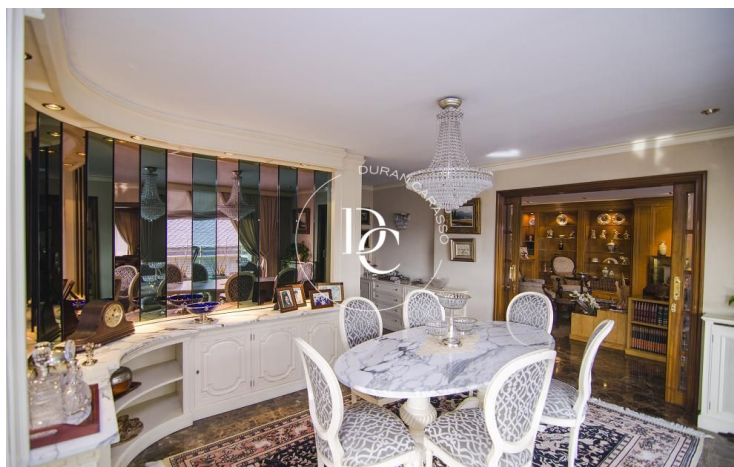

Los datos de cada inmueble no son parte de una oferta o de un contrato. No se deben considerar exactas o factuales las declaraciones hechas por Durán Carasso Grupo Inmobiliario, verbalmente o por escrito, respecto del inmueble, el estado en que se encuentra o su valor. Las fotografías solamente muestran partes determinadas de los inmuebles tal y como eran en el momento en que se tomaron. Las dimensiones, áreas y distancias que se facilitan son solamente aproximadas y deben ser comprobadas por el cliente. Las imágenes generadas mediante ordenador son solamente una indicación del posible aspecto del inmueble, y pueden cambiar en cualquier momento. La información respecto a un inmueble es susceptible de cambiar en cualquier momento.

Contacta con nosotros si deseas tener más información o concertar una visita.