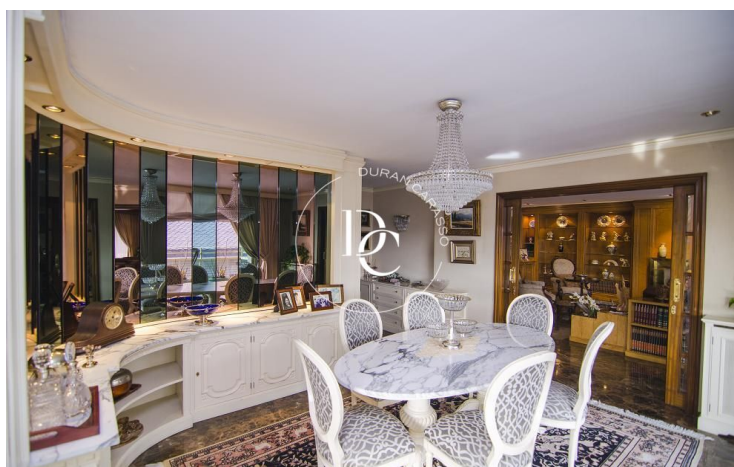

Los datos de cada inmueble no son parte de una oferta o de un contrato. No se deben considerar exactas o factuales las declaraciones hechas por Durán Carasso Grupo Inmobiliario, verbalmente o por escrito, respecto del inmueble, el estado en que se encuentra o su valor. Las fotografías solamente muestran partes determinadas de los inmuebles tal y como eran en el momento en que se tomaron. Las dimensiones, áreas y distancias que se facilitan son solamente aproximadas y deben ser comprobadas por el cliente. Las imágenes generadas mediante ordenador son solamente una indicación del posible aspecto del inmueble, y pueden cambiar en cualquier momento. La información respecto a un inmueble es susceptible de cambiar en cualquier momento.

Contacta con nosotros si deseas tener más información o concertar una visita.