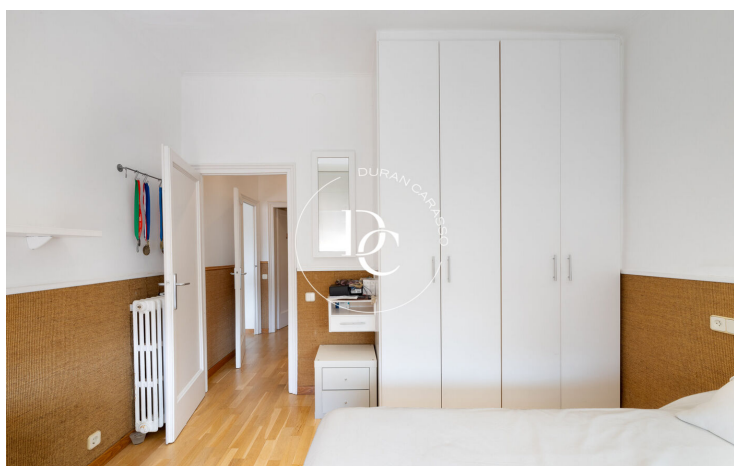

Los datos de cada inmueble no son parte de una oferta o de un contrato. No se deben considerar exactas o factuales las declaraciones hechas por Durán Carasso Grupo Inmobiliario, verbalmente o por escrito, respecto del inmueble, el estado en que se encuentra o su valor. Las fotografías solamente muestran partes determinadas de los inmuebles tal y como eran en el momento en que se tomaron. Las dimensiones, áreas y distancias que se facilitan son solamente aproximadas y deben ser comprobadas por el cliente. Las imágenes generadas mediante ordenador son solamente una indicación del posible aspecto del inmueble, y pueden cambiar en cualquier momento. La información respecto a un inmueble es susceptible de cambiar en cualquier momento.

Contacta con nosotros si deseas tener más información o concertar una visita.