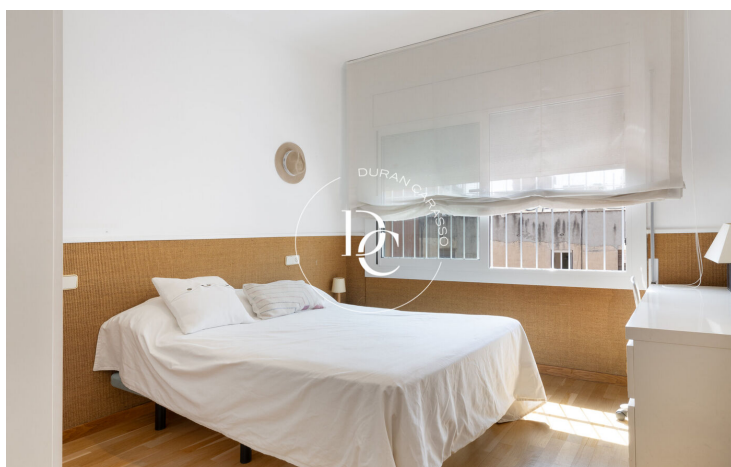

Los datos de cada inmueble no son parte de una oferta o de un contrato. No se deben considerar exactas o factuales las declaraciones hechas por Durán Carasso Grupo Inmobiliario, verbalmente o por escrito, respecto del inmueble, el estado en que se encuentra o su valor. Las fotografías solamente muestran partes determinadas de los inmuebles tal y como eran en el momento en que se tomaron. Las dimensiones, áreas y distancias que se facilitan son solamente aproximadas y deben ser comprobadas por el cliente. Las imágenes generadas mediante ordenador son solamente una indicación del posible aspecto del inmueble, y pueden cambiar en cualquier momento. La información respecto a un inmueble es susceptible de cambiar en cualquier momento.

Contacta con nosotros si deseas tener más información o concertar una visita.