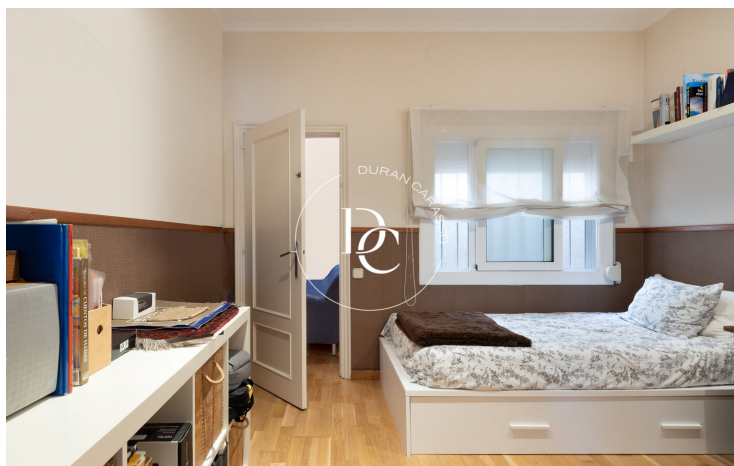

Los datos de cada inmueble no son parte de una oferta o de un contrato. No se deben considerar exactas o factuales las declaraciones hechas por Durán Carasso Grupo Inmobiliario, verbalmente o por escrito, respecto del inmueble, el estado en que se encuentra o su valor. Las fotografías solamente muestran partes determinadas de los inmuebles tal y como eran en el momento en que se tomaron. Las dimensiones, áreas y distancias que se facilitan son solamente aproximadas y deben ser comprobadas por el cliente. Las imágenes generadas mediante ordenador son solamente una indicación del posible aspecto del inmueble, y pueden cambiar en cualquier momento. La información respecto a un inmueble es susceptible de cambiar en cualquier momento.

Contacta con nosotros si deseas tener más información o concertar una visita.