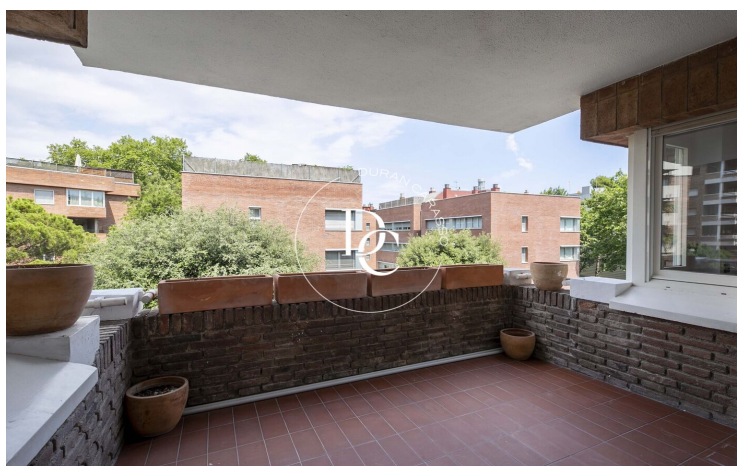

Los datos de cada inmueble no son parte de una oferta o de un contrato. No se deben considerar exactas o factuales las declaraciones hechas por Durán Carasso Grupo Inmobiliario, verbalmente o por escrito, respecto del inmueble, el estado en que se encuentra o su valor. Las fotografías solamente muestran partes determinadas de los inmuebles tal y como eran en el momento en que se tomaron. Las dimensiones, áreas y distancias que se facilitan son solamente aproximadas y deben ser comprobadas por el cliente. Las imágenes generadas mediante ordenador son solamente una indicación del posible aspecto del inmueble, y pueden cambiar en cualquier momento. La información respecto a un inmueble es susceptible de cambiar en cualquier momento.

Contacta con nosotros si deseas tener más información o concertar una visita.