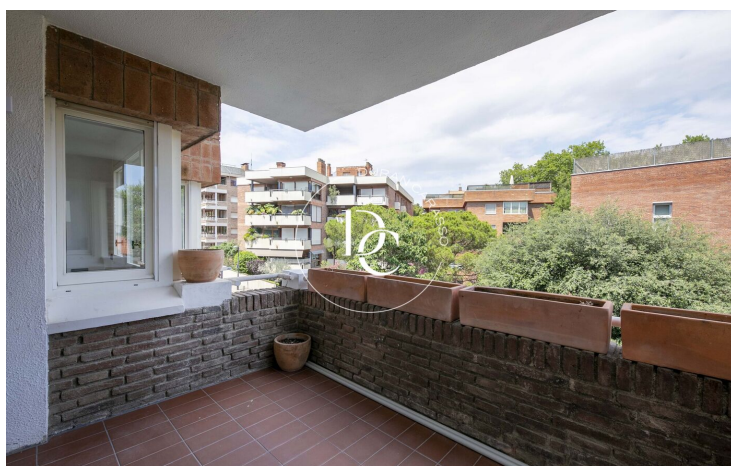

Los datos de cada inmueble no son parte de una oferta o de un contrato. No se deben considerar exactas o factuales las declaraciones hechas por Durán Carasso Grupo Inmobiliario, verbalmente o por escrito, respecto del inmueble, el estado en que se encuentra o su valor. Las fotografías solamente muestran partes determinadas de los inmuebles tal y como eran en el momento en que se tomaron. Las dimensiones, áreas y distancias que se facilitan son solamente aproximadas y deben ser comprobadas por el cliente. Las imágenes generadas mediante ordenador son solamente una indicación del posible aspecto del inmueble, y pueden cambiar en cualquier momento. La información respecto a un inmueble es susceptible de cambiar en cualquier momento.

Contacta con nosotros si deseas tener más información o concertar una visita.