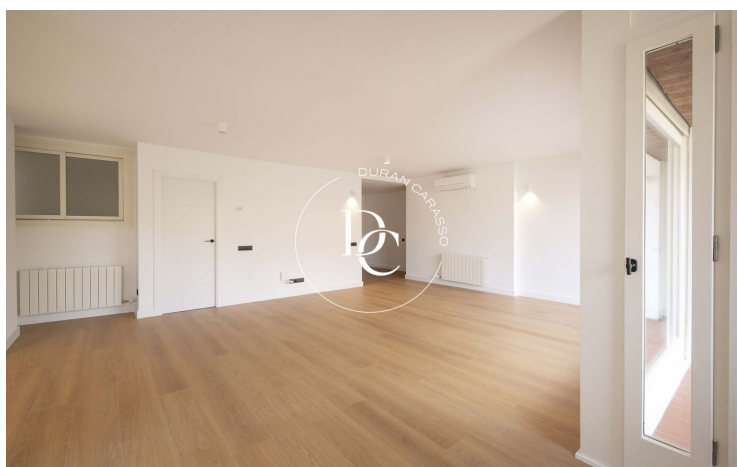

Los datos de cada inmueble no son parte de una oferta o de un contrato. No se deben considerar exactas o factuales las declaraciones hechas por Durán Carasso Grupo Inmobiliario, verbalmente o por escrito, respecto del inmueble, el estado en que se encuentra o su valor. Las fotografías solamente muestran partes determinadas de los inmuebles tal y como eran en el momento en que se tomaron. Las dimensiones, áreas y distancias que se facilitan son solamente aproximadas y deben ser comprobadas por el cliente. Las imágenes generadas mediante ordenador son solamente una indicación del posible aspecto del inmueble, y pueden cambiar en cualquier momento. La información respecto a un inmueble es susceptible de cambiar en cualquier momento.

Contacta con nosotros si deseas tener más información o concertar una visita.