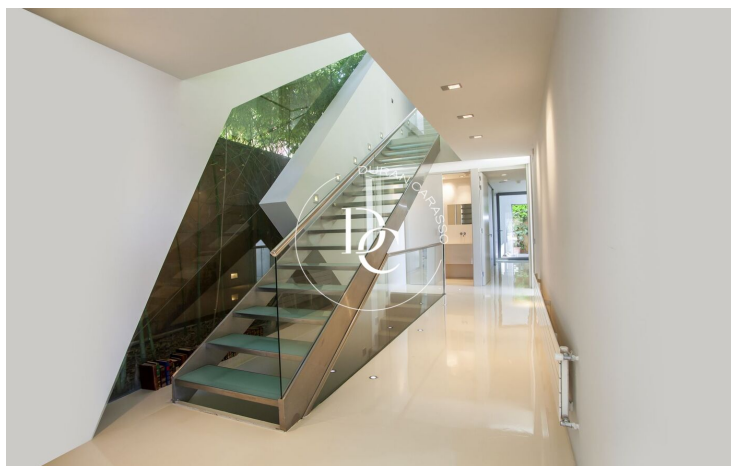

Los datos de cada inmueble no son parte de una oferta o de un contrato. No se deben considerar exactas o factuales las declaraciones hechas por Durán Carasso Grupo Inmobiliario, verbalmente o por escrito, respecto del inmueble, el estado en que se encuentra o su valor. Las fotografías solamente muestran partes determinadas de los inmuebles tal y como eran en el momento en que se tomaron. Las dimensiones, áreas y distancias que se facilitan son solamente aproximadas y deben ser comprobadas por el cliente. Las imágenes generadas mediante ordenador son solamente una indicación del posible aspecto del inmueble, y pueden cambiar en cualquier momento. La información respecto a un inmueble es susceptible de cambiar en cualquier momento.

Contacta con nosotros si deseas tener más información o concertar una visita.