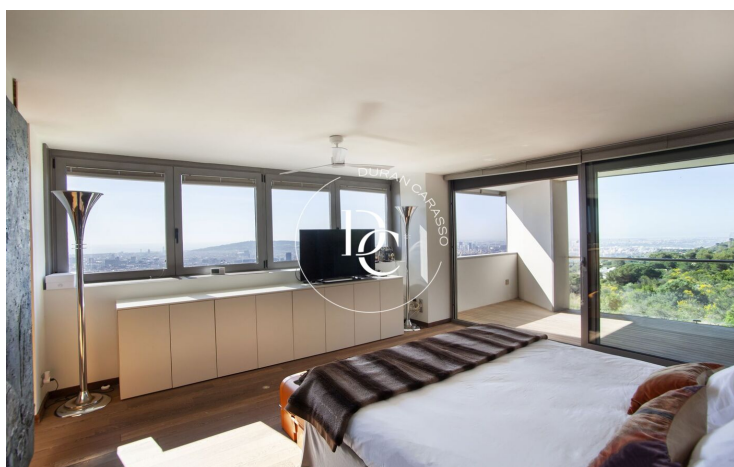

Los datos de cada inmueble no son parte de una oferta o de un contrato. No se deben considerar exactas o factuales las declaraciones hechas por Durán Carasso Grupo Inmobiliario, verbalmente o por escrito, respecto del inmueble, el estado en que se encuentra o su valor. Las fotografías solamente muestran partes determinadas de los inmuebles tal y como eran en el momento en que se tomaron. Las dimensiones, áreas y distancias que se facilitan son solamente aproximadas y deben ser comprobadas por el cliente. Las imágenes generadas mediante ordenador son solamente una indicación del posible aspecto del inmueble, y pueden cambiar en cualquier momento. La información respecto a un inmueble es susceptible de cambiar en cualquier momento.

Contacta con nosotros si deseas tener más información o concertar una visita.