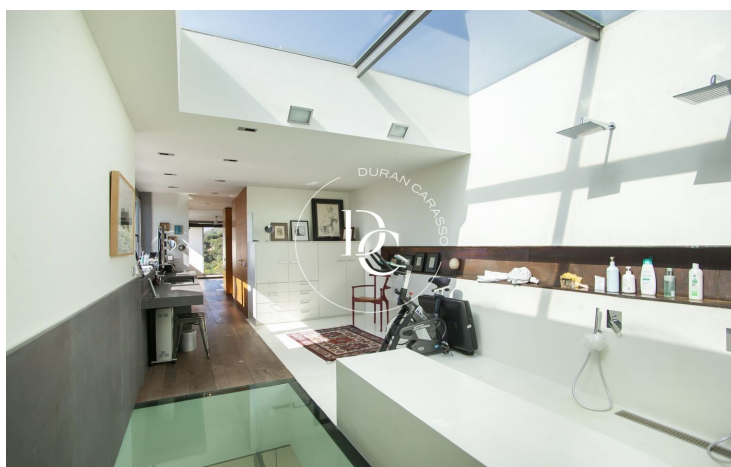

Los datos de cada inmueble no son parte de una oferta o de un contrato. No se deben considerar exactas o factuales las declaraciones hechas por Durán Carasso Grupo Inmobiliario, verbalmente o por escrito, respecto del inmueble, el estado en que se encuentra o su valor. Las fotografías solamente muestran partes determinadas de los inmuebles tal y como eran en el momento en que se tomaron. Las dimensiones, áreas y distancias que se facilitan son solamente aproximadas y deben ser comprobadas por el cliente. Las imágenes generadas mediante ordenador son solamente una indicación del posible aspecto del inmueble, y pueden cambiar en cualquier momento. La información respecto a un inmueble es susceptible de cambiar en cualquier momento.

Contacta con nosotros si deseas tener más información o concertar una visita.