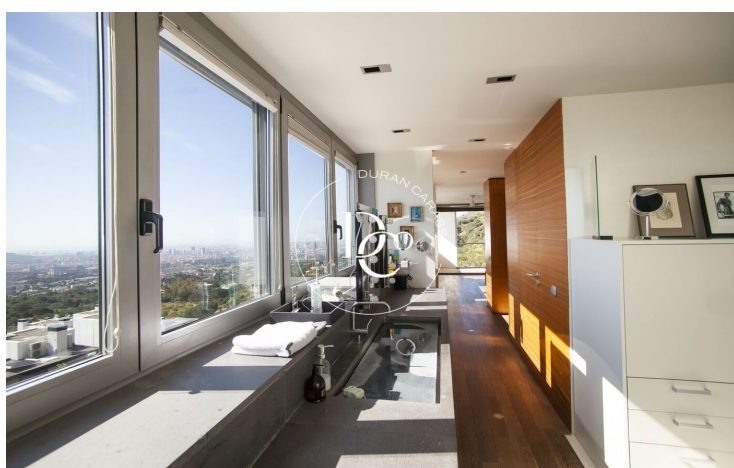

Los datos de cada inmueble no son parte de una oferta o de un contrato. No se deben considerar exactas o factuales las declaraciones hechas por Durán Carasso Grupo Inmobiliario, verbalmente o por escrito, respecto del inmueble, el estado en que se encuentra o su valor. Las fotografías solamente muestran partes determinadas de los inmuebles tal y como eran en el momento en que se tomaron. Las dimensiones, áreas y distancias que se facilitan son solamente aproximadas y deben ser comprobadas por el cliente. Las imágenes generadas mediante ordenador son solamente una indicación del posible aspecto del inmueble, y pueden cambiar en cualquier momento. La información respecto a un inmueble es susceptible de cambiar en cualquier momento.

Contacta con nosotros si deseas tener más información o concertar una visita.