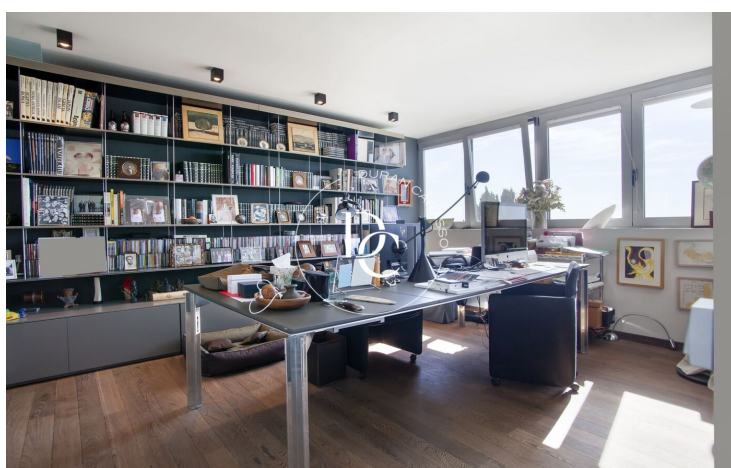

Los datos de cada inmueble no son parte de una oferta o de un contrato. No se deben considerar exactas o factuales las declaraciones hechas por Durán Carasso Grupo Inmobiliario, verbalmente o por escrito, respecto del inmueble, el estado en que se encuentra o su valor. Las fotografías solamente muestran partes determinadas de los inmuebles tal y como eran en el momento en que se tomaron. Las dimensiones, áreas y distancias que se facilitan son solamente aproximadas y deben ser comprobadas por el cliente. Las imágenes generadas mediante ordenador son solamente una indicación del posible aspecto del inmueble, y pueden cambiar en cualquier momento. La información respecto a un inmueble es susceptible de cambiar en cualquier momento.

Contacta con nosotros si deseas tener más información o concertar una visita.