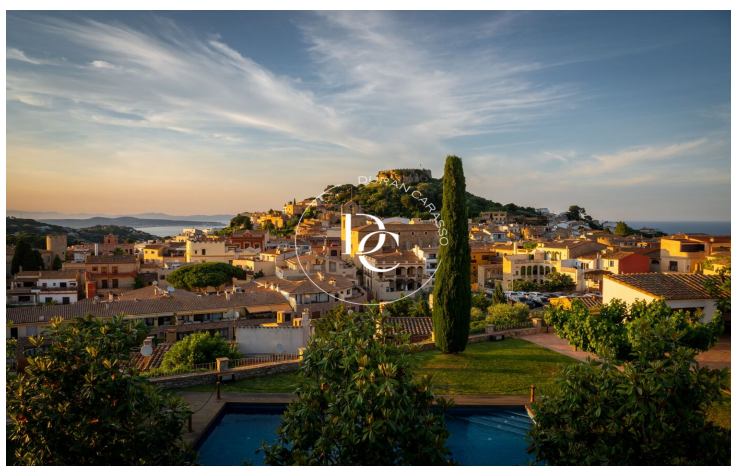

Los datos de cada inmueble no son parte de una oferta o de un contrato. No se deben considerar exactas o factuales las declaraciones hechas por Durán Carasso Grupo Inmobiliario, verbalmente o por escrito, respecto del inmueble, el estado en que se encuentra o su valor. Las fotografías solamente muestran partes determinadas de los inmuebles tal y como eran en el momento en que se tomaron. Las dimensiones, áreas y distancias que se facilitan son solamente aproximadas y deben ser comprobadas por el cliente. Las imágenes generadas mediante ordenador son solamente una indicación del posible aspecto del inmueble, y pueden cambiar en cualquier momento. La información respecto a un inmueble es susceptible de cambiar en cualquier momento.

Contacta con nosotros si deseas tener más información o concertar una visita.