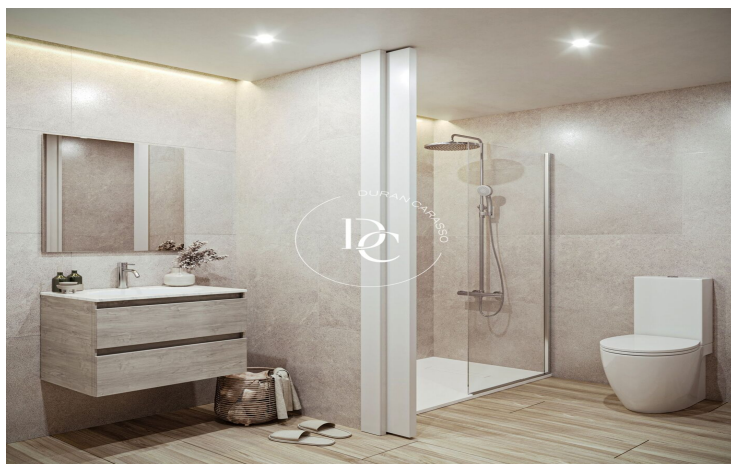

Los datos de cada inmueble no son parte de una oferta o de un contrato. No se deben considerar exactas o factuales las declaraciones hechas por Durán Carasso Grupo Inmobiliario, verbalmente o por escrito, respecto del inmueble, el estado en que se encuentra o su valor. Las fotografías solamente muestran partes determinadas de los inmuebles tal y como eran en el momento en que se tomaron. Las dimensiones, áreas y distancias que se facilitan son solamente aproximadas y deben ser comprobadas por el cliente. Las imágenes generadas mediante ordenador son solamente una indicación del posible aspecto del inmueble, y pueden cambiar en cualquier momento. La información respecto a un inmueble es susceptible de cambiar en cualquier momento.

Contacta con nosotros si deseas tener más información o concertar una visita.