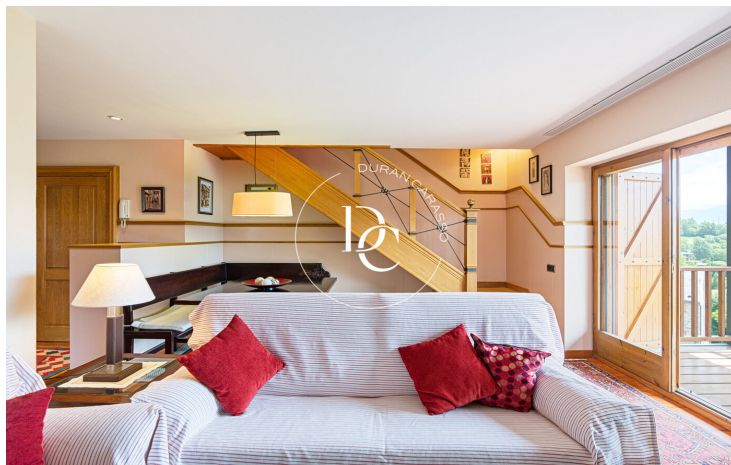

Los datos de cada inmueble no son parte de una oferta o de un contrato. No se deben considerar exactas o factuales las declaraciones hechas por Durán Carasso Grupo Inmobiliario, verbalmente o por escrito, respecto del inmueble, el estado en que se encuentra o su valor. Las fotografías solamente muestran partes determinadas de los inmuebles tal y como eran en el momento en que se tomaron. Las dimensiones, áreas y distancias que se facilitan son solamente aproximadas y deben ser comprobadas por el cliente. Las imágenes generadas mediante ordenador son solamente una indicación del posible aspecto del inmueble, y pueden cambiar en cualquier momento. La información respecto a un inmueble es susceptible de cambiar en cualquier momento.

Contacta con nosotros si deseas tener más información o concertar una visita.