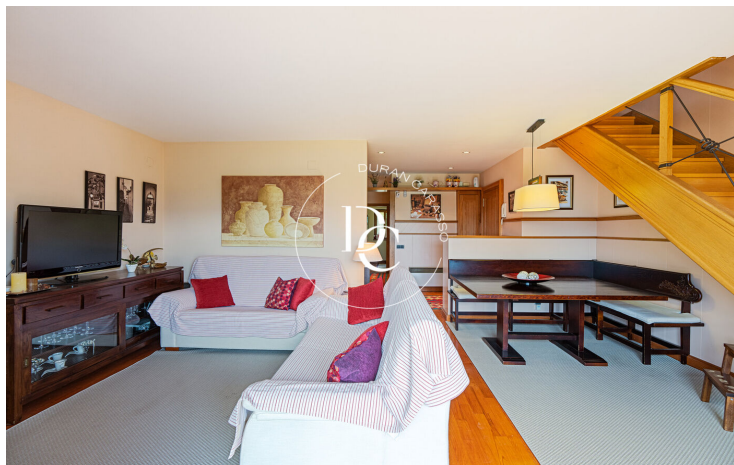

Los datos de cada inmueble no son parte de una oferta o de un contrato. No se deben considerar exactas o factuales las declaraciones hechas por Durán Carasso Grupo Inmobiliario, verbalmente o por escrito, respecto del inmueble, el estado en que se encuentra o su valor. Las fotografías solamente muestran partes determinadas de los inmuebles tal y como eran en el momento en que se tomaron. Las dimensiones, áreas y distancias que se facilitan son solamente aproximadas y deben ser comprobadas por el cliente. Las imágenes generadas mediante ordenador son solamente una indicación del posible aspecto del inmueble, y pueden cambiar en cualquier momento. La información respecto a un inmueble es susceptible de cambiar en cualquier momento.

Contacta con nosotros si deseas tener más información o concertar una visita.