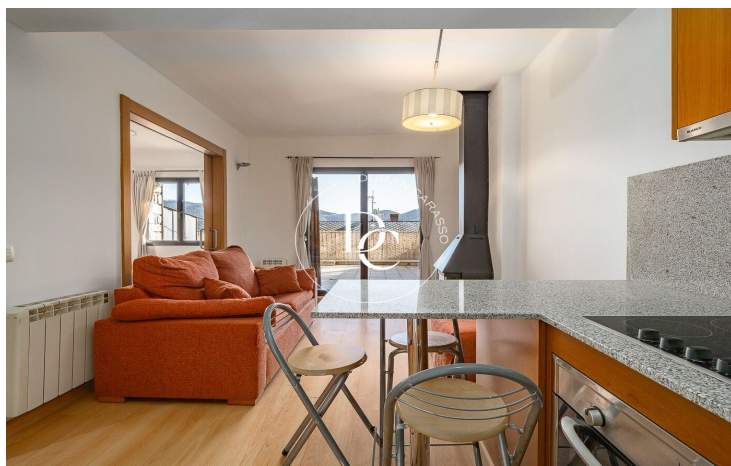

Les dades de cada immoble no són part d'una oferta o d'un contracte. No s'han de considerar exactes o factuais les declaracions fetes per Durán Carasso Grupo Inmobiliario, verbalment o per escrit, respecte de l'immoble, l'estat en què es troba o el valor del mateix. Les fotografies només mostren parts determinades de l'immoble tal com eren en el moment en què es van fer. Les dimensions, àrees i distàncies que es faciliten són només aproximades i han de ser comprovades pel client. Les imatges generades mitjançant ordinador són només una indicació del possible aspecte de l'immoble, i poden canviar en qualsevol moment. La informació sobre un immoble és susceptible de canviar en qualsevol moment.

Contacta amb nosaltres si desitges tenir més informació o programar una visita.