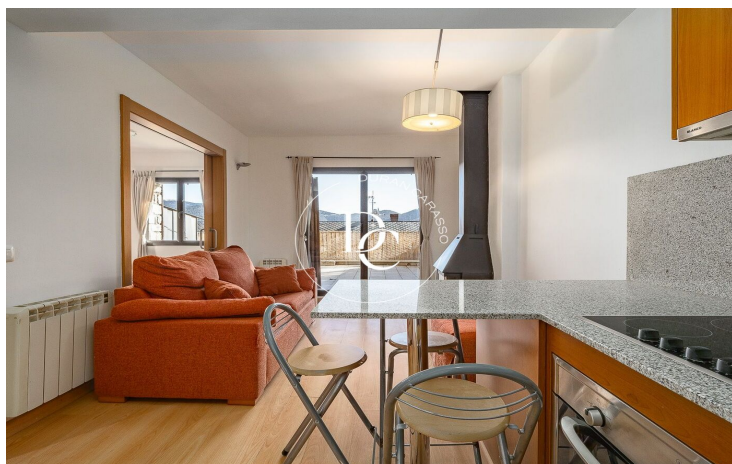

Les dades de cada immoble no són part d'una oferta o d'un contracte. No s'han de considerar exactes o factuais les declaracions fetes per Durán Carasso Grupo Inmobiliario, verbalment o per escrit, respecte de l'immoble, l'estat en què es troba o el valor del mateix. Les fotografies només mostren parts determinades de l'immoble tal com eren en el moment en què es van fer. Les dimensions, àrees i distàncies que es faciliten són només aproximades i han de ser comprovades pel client. Les imatges generades mitjançant ordinador són només una indicació del possible aspecte de l'immoble, i poden canviar en qualsevol moment. La informació sobre un immoble és susceptible de canviar en qualsevol moment.

Contacta amb nosaltres si desitges tenir més informació o programar una visita.