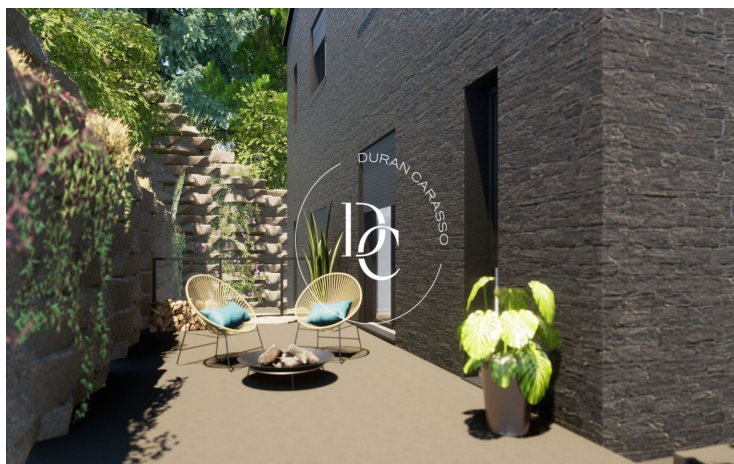

Les dades de cada immoble no són part d'una oferta o d'un contracte. No s'han de considerar exactes o factuais les declaracions fetes per Durán Carasso Grupo Inmobiliario, verbalment o per escrit, respecte de l'immoble, l'estat en què es troba o el valor del mateix. Les fotografies només mostren parts determinades de l'immoble tal com eren en el moment en què es van fer. Les dimensions, àrees i distàncies que es faciliten són només aproximades i han de ser comprovades pel client. Les imatges generades mitjançant ordinador són només una indicació del possible aspecte de l'immoble, i poden canviar en qualsevol moment. La informació sobre un immoble és susceptible de canviar en qualsevol moment.

Contacta amb nosaltres si desitges tenir més informació o programar una visita.