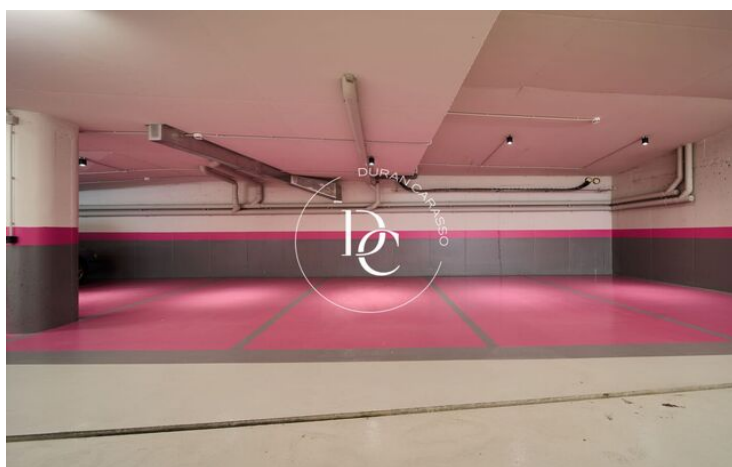

Unitats en aquesta promoció

Tipus	Unitat	Superfície	Habitacions	Banys	Preu	Estat
Pis	5-3	108 m²	3	2	1.080.000 €	Disponible
Pis	5-4	101 m²	2	2	886.594 €	Disponible
Pis	6-4	101 m²	2	2	928.336 €	Disponible