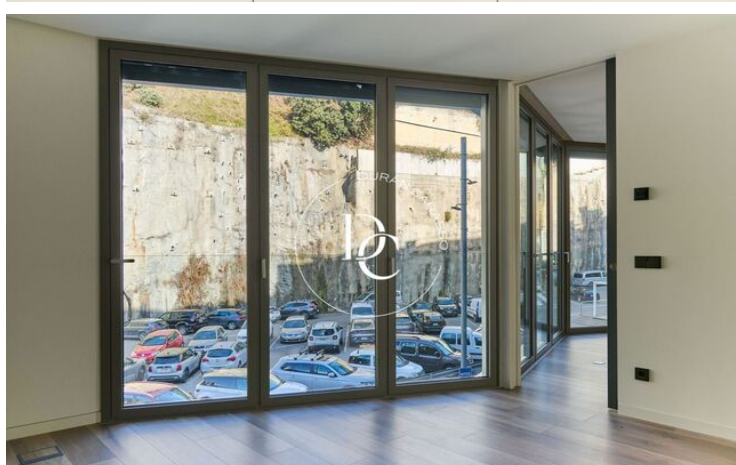

Unitats en aquesta promoció

Tipus	Unitat	Superfície	Habitacions	Banys	Preu	Estat
Pis	5-3	108 m²	3	2	1.080.000 €	Disponible
Pis	5-4	101 m²	2	2	886.594 €	Disponible
Pis	6-4	101 m²	2	2	928.336 €	Disponible