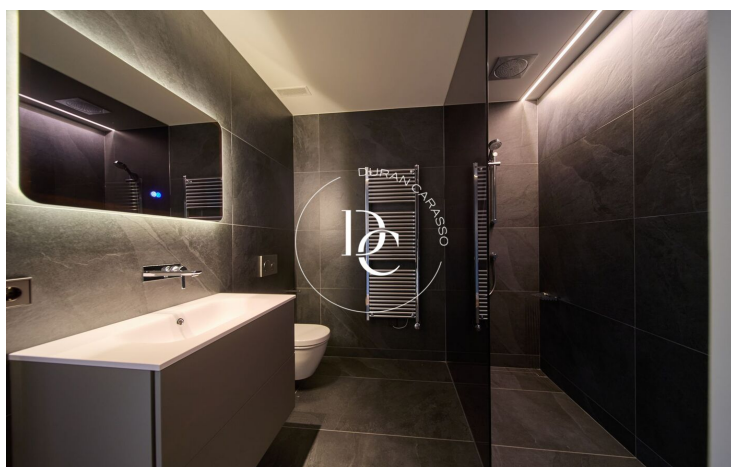

Unitats en aquesta promoció

Tipus	Unitat	Superfície	Habitacions	Bany	Preu	Estat
Pis	5-3	108 m ²	3	2	1.080.000 €	disponible
Pis	5-4	101 m ²	2	2	886.594 €	disponible
Pis	6-4	101 m ²	2	2	928.336 €	disponible