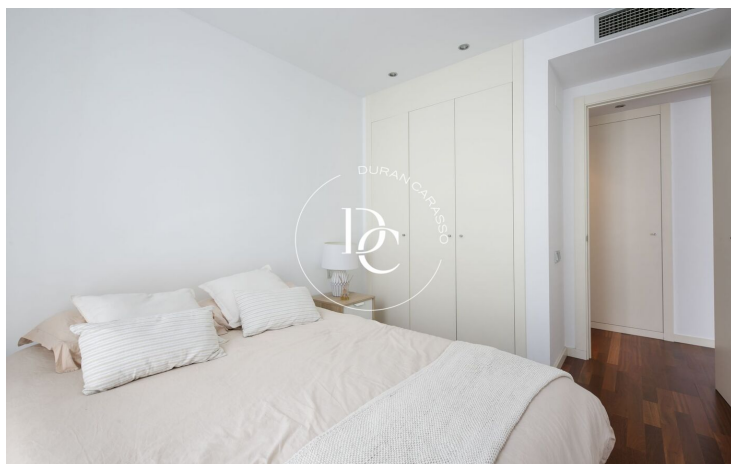

Les dades de cada immoble no són part d'una oferta o d'un contracte. No s'han de considerar exactes o factuais les declaracions fetes per Durán Carasso Grupo Inmobiliario, verbalment o per escrit, respecte de l'immoble, l'estat en què es troba o el valor del mateix. Les fotografies només mostren parts determinades de l'immoble tal com eren en el moment en què es van fer. Les dimensions, àrees i distàncies que es faciliten són només aproximades i han de ser comprovades pel client. Les imatges generades mitjançant ordinador són només una indicació del possible aspecte de l'immoble, i poden canviar en qualsevol moment. La informació sobre un immoble és susceptible de canviar en qualsevol moment.

Contacta amb nosaltres si desitges tenir més informació o programar una visita.