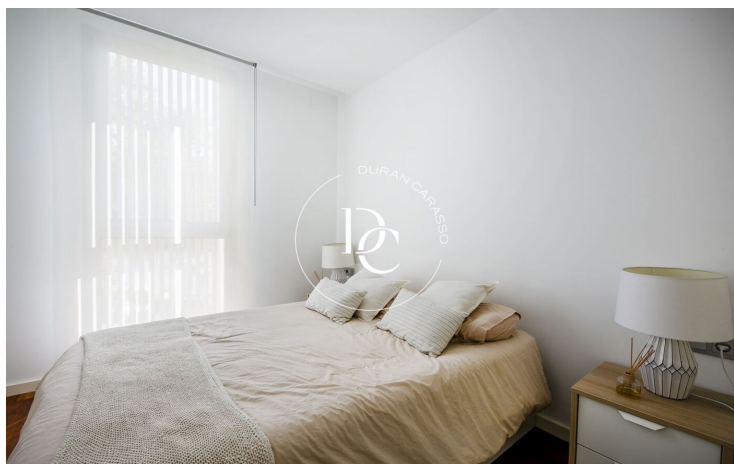

Les dades de cada immoble no són part d'una oferta o d'un contracte. No s'han de considerar exactes o factuais les declaracions fetes per Durán Carasso Grupo Inmobiliario, verbalment o per escrit, respecte de l'immoble, l'estat en què es troba o el valor del mateix. Les fotografies només mostren parts determinades de l'immoble tal com eren en el moment en què es van fer. Les dimensions, àrees i distàncies que es faciliten són només aproximades i han de ser comprovades pel client. Les imatges generades mitjançant ordinador són només una indicació del possible aspecte de l'immoble, i poden canviar en qualsevol moment. La informació sobre un immoble és susceptible de canviar en qualsevol moment.

Contacta amb nosaltres si desitges tenir més informació o programar una visita.