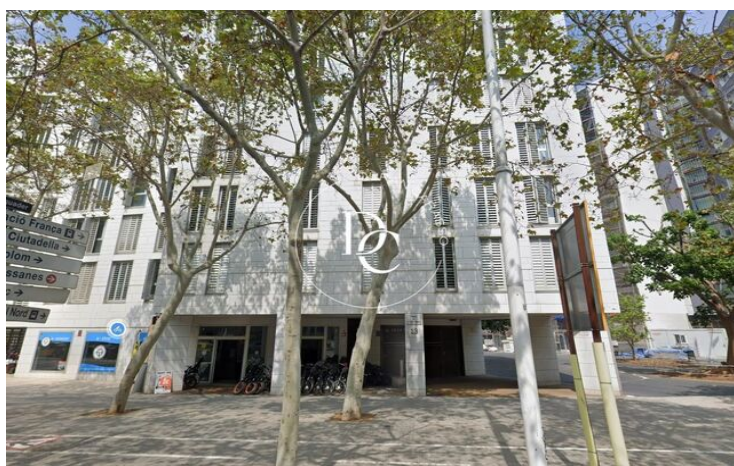

PÀRQUING EN VENDA A BORN, BARCELONA

Born / Barcelona

Preu	35.000 €
Sup. construïda	12 m ²
Classificació energètica	Pendent
Classificació d'emissions	Pendent
Any de construcció	2009
Planta	ss

Born / Barcelona

Fantàstica plaça de pàrquing en venda a finca seminova, amb ascensor, còmode accés i ubicació impecable, davant del metro de la Barceloneta.

*Disposa de traster opcional a la mateixa planta.

Les dades de cada immoble no són part d'una oferta o d'un contracte. No s'han de considerar exactes o factuais les declaracions fetes per Durán Carasso Grupo Inmobiliario, verbalment o per escrit, respecte de l'immoble, l'estat en què es troba o el valor del mateix. Les fotografies només mostren parts determinades de l'immoble tal com eren en el moment en què es van fer. Les dimensions, àrees i distàncies que es faciliten són només aproximades i han de ser comprovades pel client. Les imatges generades mitjançant ordinador són només una indicació del possible aspecte de l'immoble, i poden canviar en qualsevol moment. La informació sobre un immoble és susceptible de canviar en qualsevol moment.