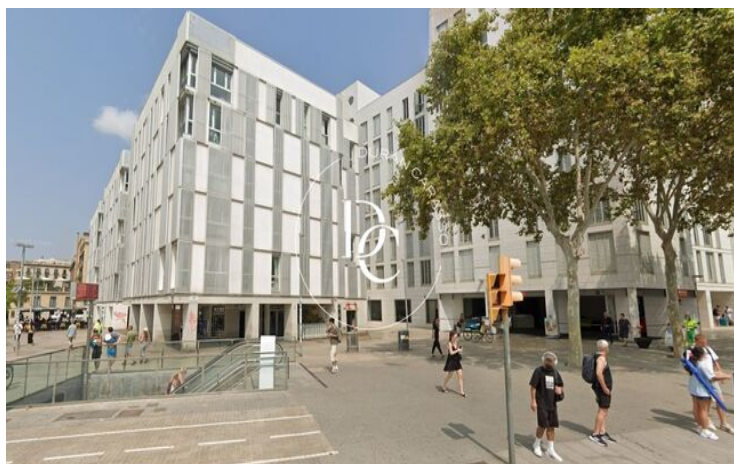

PÀRQUING EN VENDA A BORN, BARCELONA

Born / Barcelona

Preu	35.000 €
Sup. construïda	12 m ²
Classificació energètica	Pendent
Classificació d'emissions	Pendent
Any de construcció	2009
Planta	ss

Born / Barcelona

Fantàstica plaça de pàrquing en venda a finca seminova, amb ascensor, còmode accés i ubicació impecable, davant del metro de la Barceloneta.

*Disposa de traster opcional a la mateixa planta.

Les dades de cada immoble no són part d'una oferta o d'un contracte. No s'han de considerar exactes o factuais les declaracions fetes per Durán Carasso Grupo Inmobiliario, verbalment o per escrit, respecte de l'immoble, l'estat en què es troba o el valor del mateix. Les fotografies només mostren parts determinades de l'immoble tal com eren en el moment en què es van fer. Les dimensions, àrees i distàncies que es faciliten són només aproximades i han de ser comprovades pel client. Les imatges generades mitjançant ordinador són només una indicació del possible aspecte de l'immoble, i poden canviar en qualsevol moment. La informació sobre un immoble és susceptible de canviar en qualsevol moment.