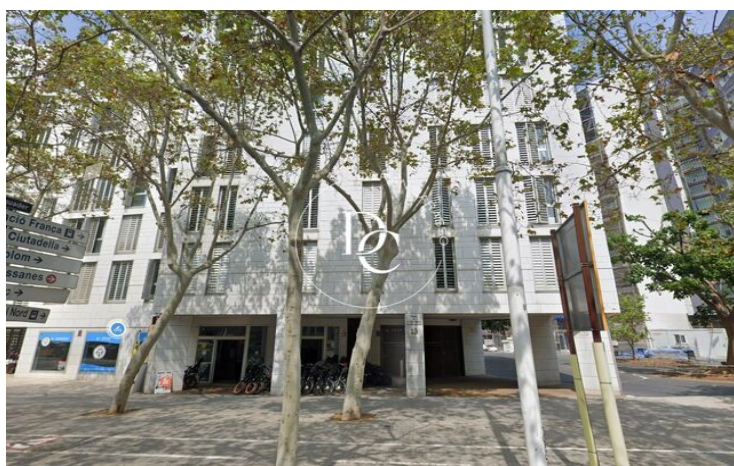

## PÀRQUING EN VENDA A BORN, BARCELONA

Born / Barcelona

<b>Preu</b>	<b>35.000 €</b>
Sup. construïda	12 m <sup>2</sup>
Sup. útil	12 m <sup>2</sup>
Classificació energètica	Pendent
Classificació d'emissions	Pendent
Any de construcció	2009
Planta	ss

## Born / Barcelona

Fantàstica plaça de pàrquing en venda a finca seminova, amb ascensor, còmode accés i ubicació impecable, davant del metro de la Barceloneta.

\*Disposa de traster opcional a la mateixa planta.