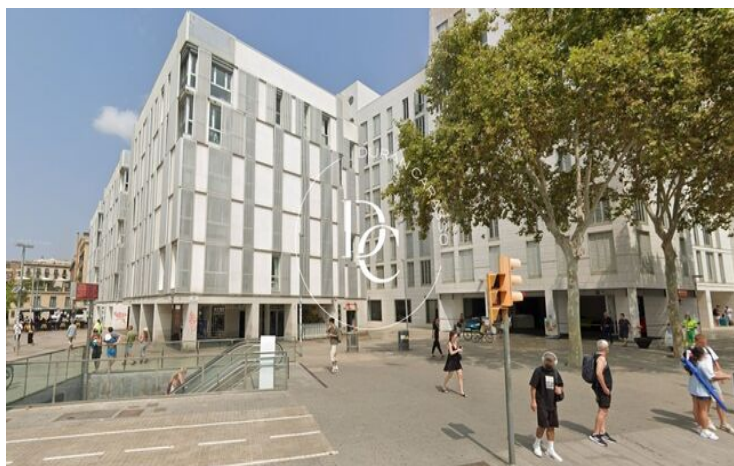

PÀRQUING EN VENDA A BORN, BARCELONA

Born / Barcelona

Preu	35.000 €
Sup. construïda	12 m ²
Classificació energètica	Pendent
Classificació d'emissions	Pendent
Any de construcció	2009
Planta	ss

Born / Barcelona

Fantàstica plaça de pàrquing en venda a finca seminova, amb ascensor, còmode accés i ubicació impecable, davant del metro de la Barceloneta.

*Disposa de traster opcional a la mateixa planta.

Les dades de cada immoble no són part d'una oferta o d'un contracte. No s'han de considerar exactes o factuais les declaracions fetes per Durán Carasso Grupo Inmobiliario, verbalment o per escrit, respecte de l'immoble, l'estat en què es troba o el valor del mateix. Les fotografies només mostren parts determinades de l'immoble tal com eren en el moment en què es van fer. Les dimensions, àrees i distàncies que es faciliten són només aproximades i han de ser comprovades pel client. Les imatges generades mitjançant ordinador són només una indicació del possible aspecte de l'immoble, i poden canviar en qualsevol moment. La informació sobre un immoble és susceptible de canviar en qualsevol moment.