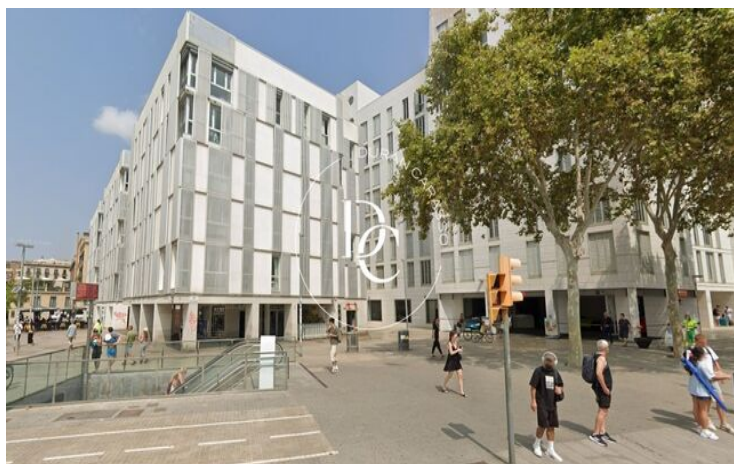

## PÀRQUING EN VENDA A BORN, BARCELONA

Born / Barcelona

<b>Preu</b>	<b>35.000 €</b>
Sup. construïda	12 m <sup>2</sup>
Sup. útil	12 m <sup>2</sup>
Classificació energètica	Pendent
Classificació d'emissions	Pendent
Any de construcció	2009
Planta	ss

## Born / Barcelona

Fantàstica plaça de pàrquing en venda a finca seminova, amb ascensor, còmode accés i ubicació impecable, davant del metro de la Barceloneta.

\*Disposa de traster opcional a la mateixa planta.