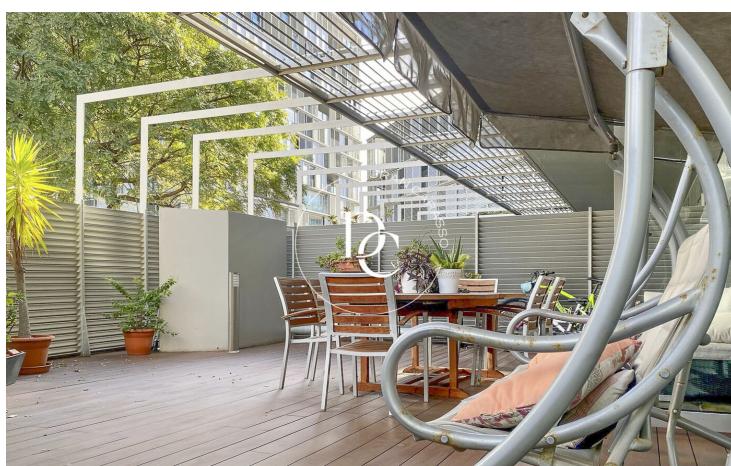

Les dades de cada immoble no són part d'una oferta o d'un contracte. No s'han de considerar exactes o factuais les declaracions fetes per Durán Carasso Grupo Inmobiliario, verbalment o per escrit, respecte de l'immoble, l'estat en què es troba o el valor del mateix. Les fotografies només mostren parts determinades de l'immoble tal com eren en el moment en què es van fer. Les dimensions, àrees i distàncies que es faciliten són només aproximades i han de ser comprovades pel client. Les imatges generades mitjançant ordinador són només una indicació del possible aspecte de l'immoble, i poden canviar en qualsevol moment. La informació sobre un immoble és susceptible de canviar en qualsevol moment.

Contacta amb nosaltres si desitges tenir més informació o programar una visita.