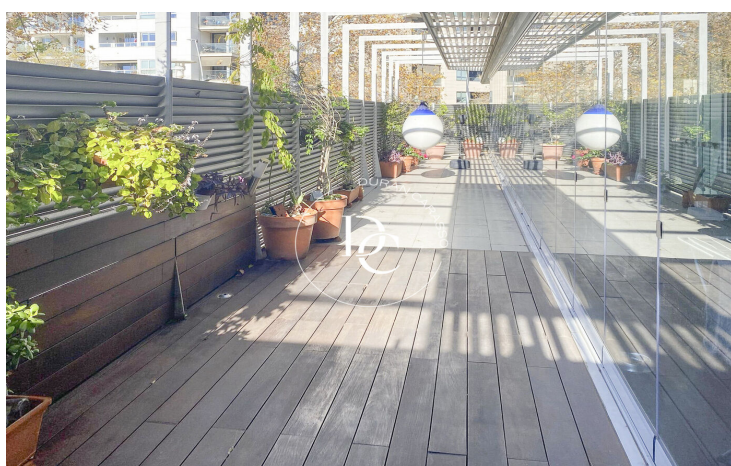

Les dades de cada immoble no són part d'una oferta o d'un contracte. No s'han de considerar exactes o factuais les declaracions fetes per Durán Carasso Grupo Inmobiliario, verbalment o per escrit, respecte de l'immoble, l'estat en què es troba o el valor del mateix. Les fotografies només mostren parts determinades de l'immoble tal com eren en el moment en què es van fer. Les dimensions, àrees i distàncies que es faciliten són només aproximades i han de ser comprovades pel client. Les imatges generades mitjançant ordinador són només una indicació del possible aspecte de l'immoble, i poden canviar en qualsevol moment. La informació sobre un immoble és susceptible de canviar en qualsevol moment.

Contacta amb nosaltres si desitges tenir més informació o programar una visita.