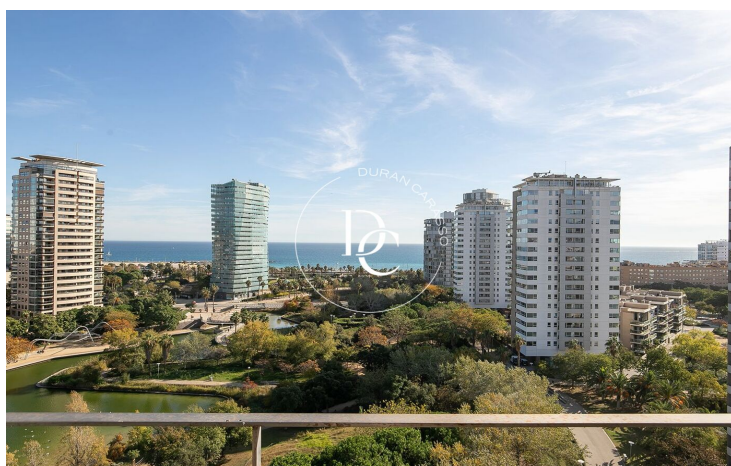

Les dades de cada immoble no són part d'una oferta o d'un contracte. No s'han de considerar exactes o factuais les declaracions fetes per Durán Carasso Grupo Inmobiliario, verbalment o per escrit, respecte de l'immoble, l'estat en què es troba o el valor del mateix. Les fotografies només mostren parts determinades de l'immoble tal com eren en el moment en què es van fer. Les dimensions, àrees i distàncies que es faciliten són només aproximades i han de ser comprovades pel client. Les imatges generades mitjançant ordinador són només una indicació del possible aspecte de l'immoble, i poden canviar en qualsevol moment. La informació sobre un immoble és susceptible de canviar en qualsevol moment.

Contacta amb nosaltres si desitges tenir més informació o programar una visita.