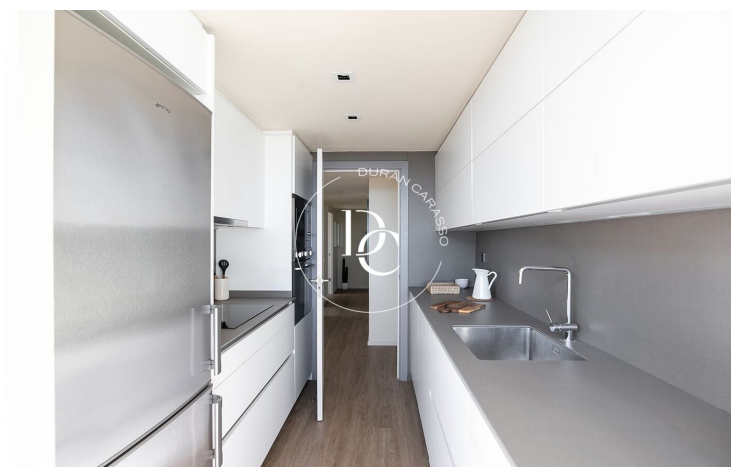

Les dades de cada immoble no són part d'una oferta o d'un contracte. No s'han de considerar exactes o factuais les declaracions fetes per Durán Carasso Grupo Inmobiliario, verbalment o per escrit, respecte de l'immoble, l'estat en què es troba o el valor del mateix. Les fotografies només mostren parts determinades de l'immoble tal com eren en el moment en què es van fer. Les dimensions, àrees i distàncies que es faciliten són només aproximades i han de ser comprovades pel client. Les imatges generades mitjançant ordinador són només una indicació del possible aspecte de l'immoble, i poden canviar en qualsevol moment. La informació sobre un immoble és susceptible de canviar en qualsevol moment.

Contacta amb nosaltres si desitges tenir més informació o programar una visita.