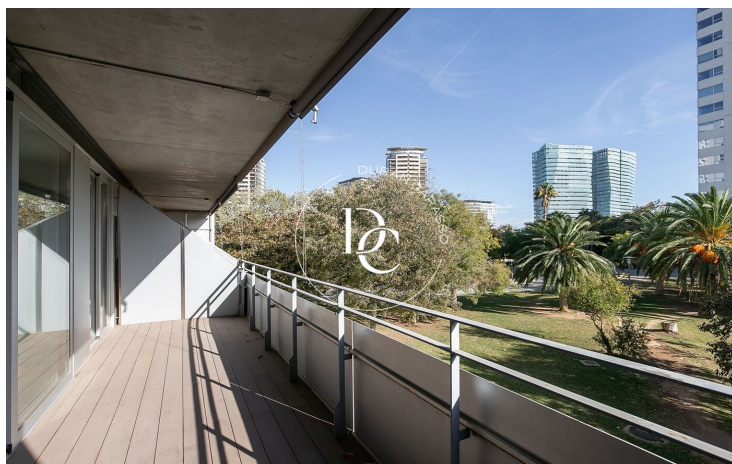

Les dades de cada immoble no són part d'una oferta o d'un contracte. No s'han de considerar exactes o factuais les declaracions fetes per Durán Carasso Grupo Inmobiliario, verbalment o per escrit, respecte de l'immoble, l'estat en què es troba o el valor del mateix. Les fotografies només mostren parts determinades de l'immoble tal com eren en el moment en què es van fer. Les dimensions, àrees i distàncies que es faciliten són només aproximades i han de ser comprovades pel client. Les imatges generades mitjançant ordinador són només una indicació del possible aspecte de l'immoble, i poden canviar en qualsevol moment. La informació sobre un immoble és susceptible de canviar en qualsevol moment.

Contacta amb nosaltres si desitges tenir més informació o programar una visita.