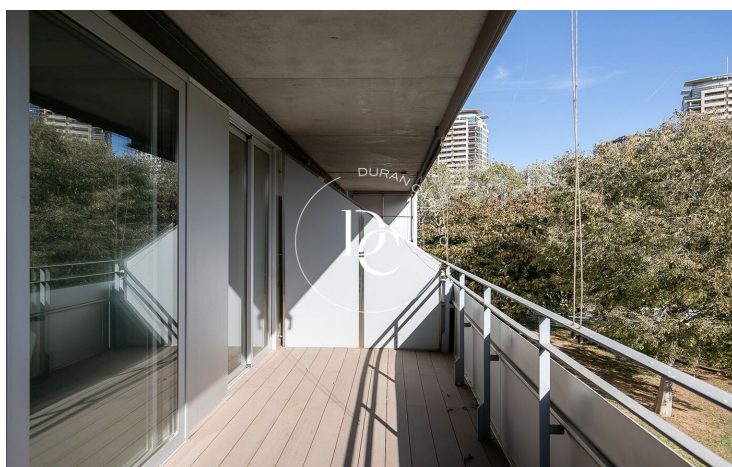

Les dades de cada immoble no són part d'una oferta o d'un contracte. No s'han de considerar exactes o factuais les declaracions fetes per Durán Carasso Grupo Inmobiliario, verbalment o per escrit, respecte de l'immoble, l'estat en què es troba o el valor del mateix. Les fotografies només mostren parts determinades de l'immoble tal com eren en el moment en què es van fer. Les dimensions, àrees i distàncies que es faciliten són només aproximades i han de ser comprovades pel client. Les imatges generades mitjançant ordinador són només una indicació del possible aspecte de l'immoble, i poden canviar en qualsevol moment. La informació sobre un immoble és susceptible de canviar en qualsevol moment.

Contacta amb nosaltres si desitges tenir més informació o programar una visita.