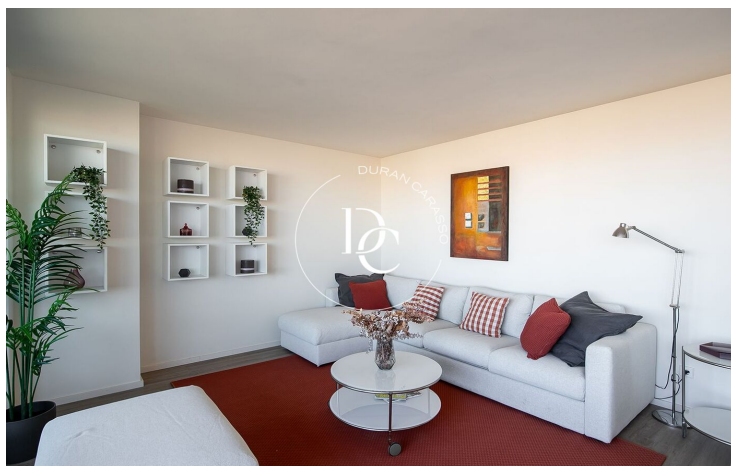

Les dades de cada immoble no són part d'una oferta o d'un contracte. No s'han de considerar exactes o factuais les declaracions fetes per Durán Carasso Grupo Inmobiliario, verbalment o per escrit, respecte de l'immoble, l'estat en què es troba o el valor del mateix. Les fotografies només mostren parts determinades de l'immoble tal com eren en el moment en què es van fer. Les dimensions, àrees i distàncies que es faciliten són només aproximades i han de ser comprovades pel client. Les imatges generades mitjançant ordinador són només una indicació del possible aspecte de l'immoble, i poden canviar en qualsevol moment. La informació sobre un immoble és susceptible de canviar en qualsevol moment.

Contacta amb nosaltres si desitges tenir més informació o programar una visita.