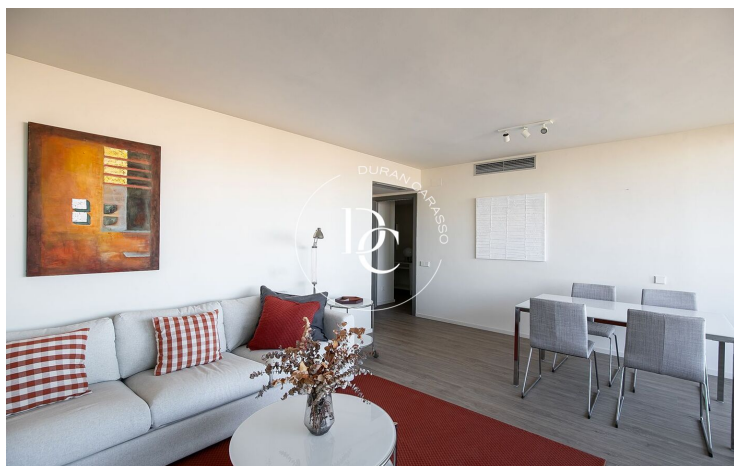

Les dades de cada immoble no són part d'una oferta o d'un contracte. No s'han de considerar exactes o factuais les declaracions fetes per Durán Carasso Grupo Inmobiliario, verbalment o per escrit, respecte de l'immoble, l'estat en què es troba o el valor del mateix. Les fotografies només mostren parts determinades de l'immoble tal com eren en el moment en què es van fer. Les dimensions, àrees i distàncies que es faciliten són només aproximades i han de ser comprovades pel client. Les imatges generades mitjançant ordinador són només una indicació del possible aspecte de l'immoble, i poden canviar en qualsevol moment. La informació sobre un immoble és susceptible de canviar en qualsevol moment.

Contacta amb nosaltres si desitges tenir més informació o programar una visita.