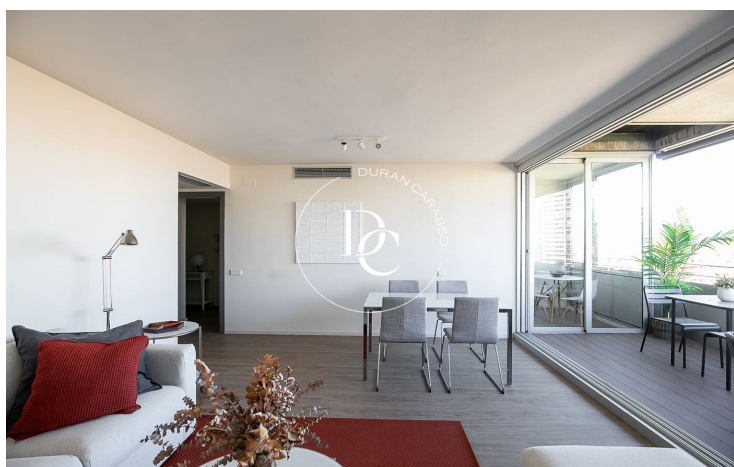

Les dades de cada immoble no són part d'una oferta o d'un contracte. No s'han de considerar exactes o factuais les declaracions fetes per Durán Carasso Grupo Inmobiliario, verbalment o per escrit, respecte de l'immoble, l'estat en què es troba o el valor del mateix. Les fotografies només mostren parts determinades de l'immoble tal com eren en el moment en què es van fer. Les dimensions, àrees i distàncies que es faciliten són només aproximades i han de ser comprovades pel client. Les imatges generades mitjançant ordinador són només una indicació del possible aspecte de l'immoble, i poden canviar en qualsevol moment. La informació sobre un immoble és susceptible de canviar en qualsevol moment.

Contacta amb nosaltres si desitges tenir més informació o programar una visita.