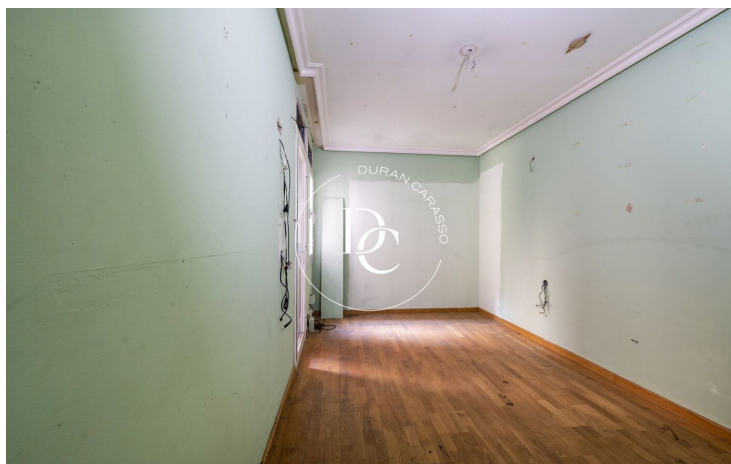

Les dades de cada immoble no són part d'una oferta o d'un contracte. No s'han de considerar exactes o factuais les declaracions fetes per Durán Carasso Grupo Inmobiliario, verbalment o per escrit, respecte de l'immoble, l'estat en què es troba o el valor del mateix. Les fotografies només mostren parts determinades de l'immoble tal com eren en el moment en què es van fer. Les dimensions, àrees i distàncies que es faciliten són només aproximades i han de ser comprovades pel client. Les imatges generades mitjançant ordinador són només una indicació del possible aspecte de l'immoble, i poden canviar en qualsevol moment. La informació sobre un immoble és susceptible de canviar en qualsevol moment.

Contacta amb nosaltres si desitges tenir més informació o programar una visita.