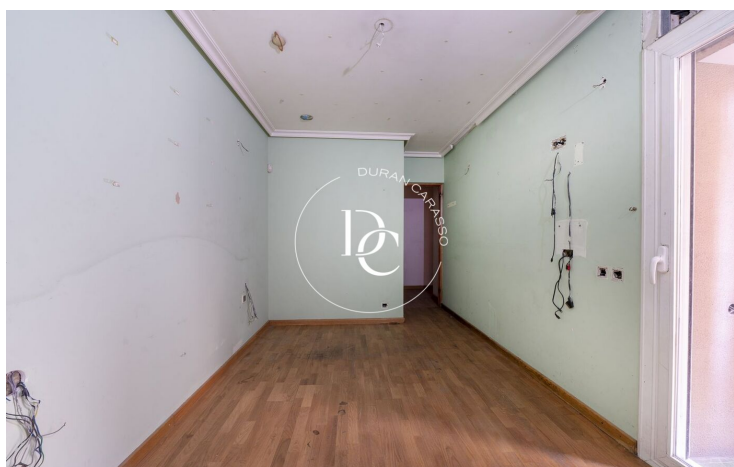

Les dades de cada immoble no són part d'una oferta o d'un contracte. No s'han de considerar exactes o factuais les declaracions fetes per Durán Carasso Grupo Inmobiliario, verbalment o per escrit, respecte de l'immoble, l'estat en què es troba o el valor del mateix. Les fotografies només mostren parts determinades de l'immoble tal com eren en el moment en què es van fer. Les dimensions, àrees i distàncies que es faciliten són només aproximades i han de ser comprovades pel client. Les imatges generades mitjançant ordinador són només una indicació del possible aspecte de l'immoble, i poden canviar en qualsevol moment. La informació sobre un immoble és susceptible de canviar en qualsevol moment.

Contacta amb nosaltres si desitges tenir més informació o programar una visita.