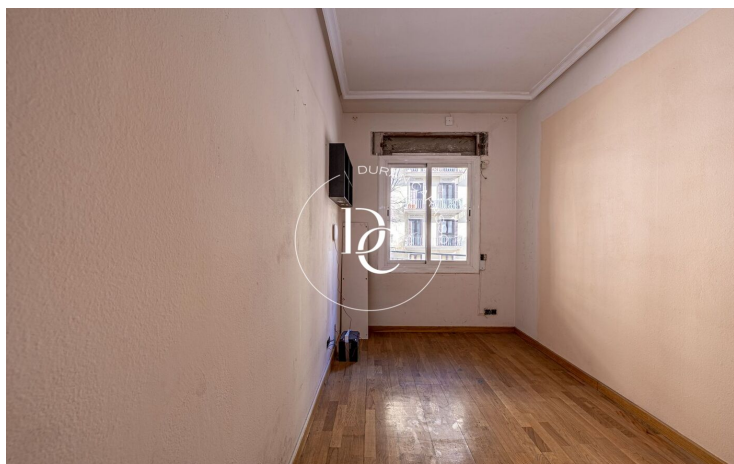

Les dades de cada immoble no són part d'una oferta o d'un contracte. No s'han de considerar exactes o factuais les declaracions fetes per Durán Carasso Grupo Inmobiliario, verbalment o per escrit, respecte de l'immoble, l'estat en què es troba o el valor del mateix. Les fotografies només mostren parts determinades de l'immoble tal com eren en el moment en què es van fer. Les dimensions, àrees i distàncies que es faciliten són només aproximades i han de ser comprovades pel client. Les imatges generades mitjançant ordinador són només una indicació del possible aspecte de l'immoble, i poden canviar en qualsevol moment. La informació sobre un immoble és susceptible de canviar en qualsevol moment.

Contacta amb nosaltres si desitges tenir més informació o programar una visita.