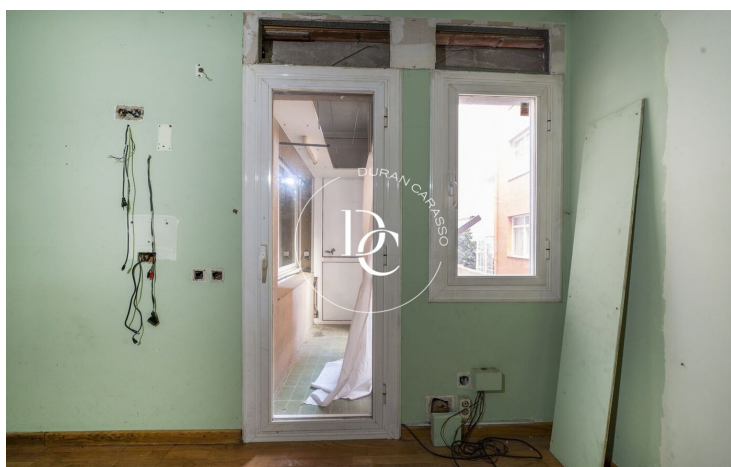

Les dades de cada immoble no són part d'una oferta o d'un contracte. No s'han de considerar exactes o factuais les declaracions fetes per Durán Carasso Grupo Inmobiliario, verbalment o per escrit, respecte de l'immoble, l'estat en què es troba o el valor del mateix. Les fotografies només mostren parts determinades de l'immoble tal com eren en el moment en què es van fer. Les dimensions, àrees i distàncies que es faciliten són només aproximades i han de ser comprovades pel client. Les imatges generades mitjançant ordinador són només una indicació del possible aspecte de l'immoble, i poden canviar en qualsevol moment. La informació sobre un immoble és susceptible de canviar en qualsevol moment.

Contacta amb nosaltres si desitges tenir més informació o programar una visita.