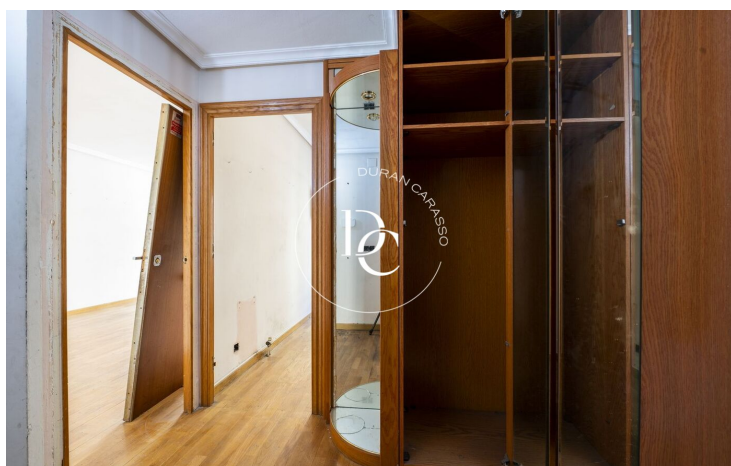

Les dades de cada immoble no són part d'una oferta o d'un contracte. No s'han de considerar exactes o factuais les declaracions fetes per Durán Carasso Grupo Inmobiliario, verbalment o per escrit, respecte de l'immoble, l'estat en què es troba o el valor del mateix. Les fotografies només mostren parts determinades de l'immoble tal com eren en el moment en què es van fer. Les dimensions, àrees i distàncies que es faciliten són només aproximades i han de ser comprovades pel client. Les imatges generades mitjançant ordinador són només una indicació del possible aspecte de l'immoble, i poden canviar en qualsevol moment. La informació sobre un immoble és susceptible de canviar en qualsevol moment.

Contacta amb nosaltres si desitges tenir més informació o programar una visita.