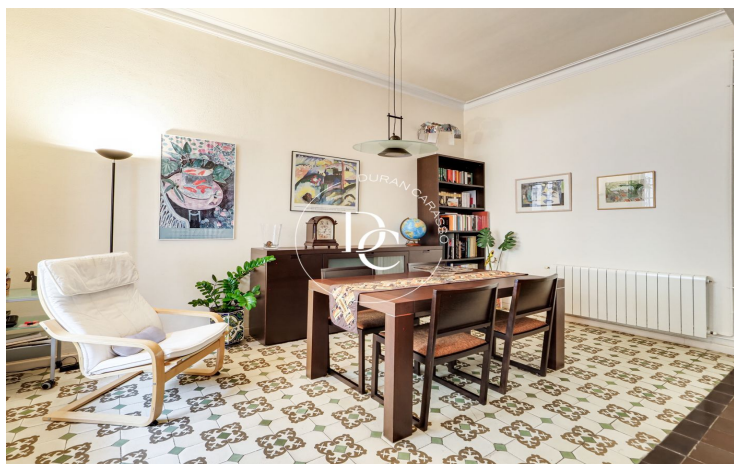

Les dades de cada immoble no són part d'una oferta o d'un contracte. No s'han de considerar exactes o factuais les declaracions fetes per Durán Carasso Grupo Inmobiliario, verbalment o per escrit, respecte de l'immoble, l'estat en què es troba o el valor del mateix. Les fotografies només mostren parts determinades de l'immoble tal com eren en el moment en què es van fer. Les dimensions, àrees i distàncies que es faciliten són només aproximades i han de ser comprovades pel client. Les imatges generades mitjançant ordinador són només una indicació del possible aspecte de l'immoble, i poden canviar en qualsevol moment. La informació sobre un immoble és susceptible de canviar en qualsevol moment.

Contacta amb nosaltres si desitges tenir més informació o programar una visita.