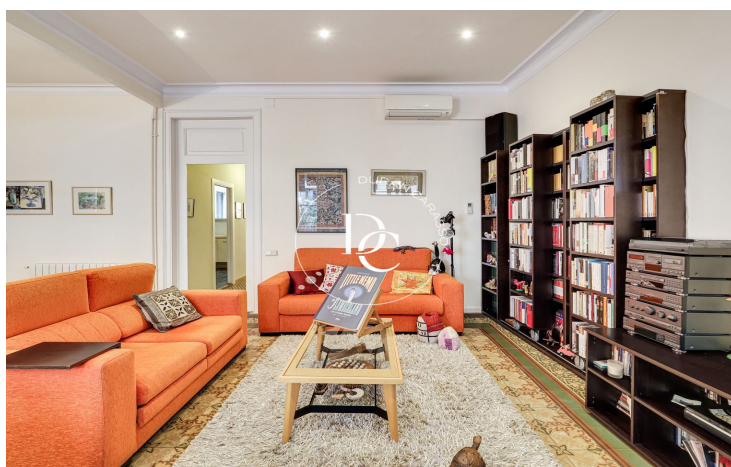

Les dades de cada immoble no són part d'una oferta o d'un contracte. No s'han de considerar exactes o factuais les declaracions fetes per Durán Carasso Grupo Inmobiliario, verbalment o per escrit, respecte de l'immoble, l'estat en què es troba o el valor del mateix. Les fotografies només mostren parts determinades de l'immoble tal com eren en el moment en què es van fer. Les dimensions, àrees i distàncies que es faciliten són només aproximades i han de ser comprovades pel client. Les imatges generades mitjançant ordinador són només una indicació del possible aspecte de l'immoble, i poden canviar en qualsevol moment. La informació sobre un immoble és susceptible de canviar en qualsevol moment.

Contacta amb nosaltres si desitges tenir més informació o programar una visita.