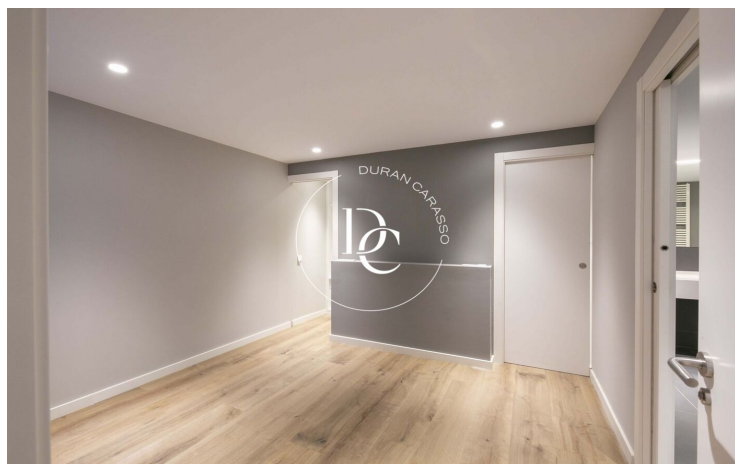

Les dades de cada immoble no són part d'una oferta o d'un contracte. No s'han de considerar exactes o factuais les declaracions fetes per Durán Carasso Grupo Inmobiliario, verbalment o per escrit, respecte de l'immoble, l'estat en què es troba o el valor del mateix. Les fotografies només mostren parts determinades de l'immoble tal com eren en el moment en què es van fer. Les dimensions, àrees i distàncies que es faciliten són només aproximades i han de ser comprovades pel client. Les imatges generades mitjançant ordinador són només una indicació del possible aspecte de l'immoble, i poden canviar en qualsevol moment. La informació sobre un immoble és susceptible de canviar en qualsevol moment.

Contacta amb nosaltres si desitges tenir més informació o programar una visita.