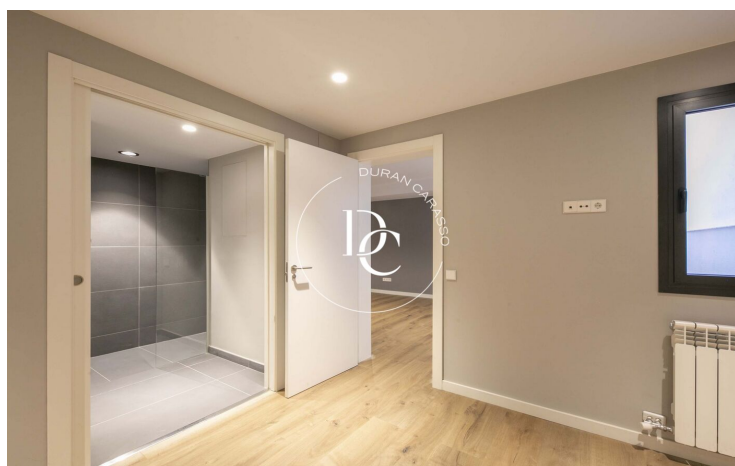

Les dades de cada immoble no són part d'una oferta o d'un contracte. No s'han de considerar exactes o factuais les declaracions fetes per Durán Carasso Grupo Inmobiliario, verbalment o per escrit, respecte de l'immoble, l'estat en què es troba o el valor del mateix. Les fotografies només mostren parts determinades de l'immoble tal com eren en el moment en què es van fer. Les dimensions, àrees i distàncies que es faciliten són només aproximades i han de ser comprovades pel client. Les imatges generades mitjançant ordinador són només una indicació del possible aspecte de l'immoble, i poden canviar en qualsevol moment. La informació sobre un immoble és susceptible de canviar en qualsevol moment.

Contacta amb nosaltres si desitges tenir més informació o programar una visita.