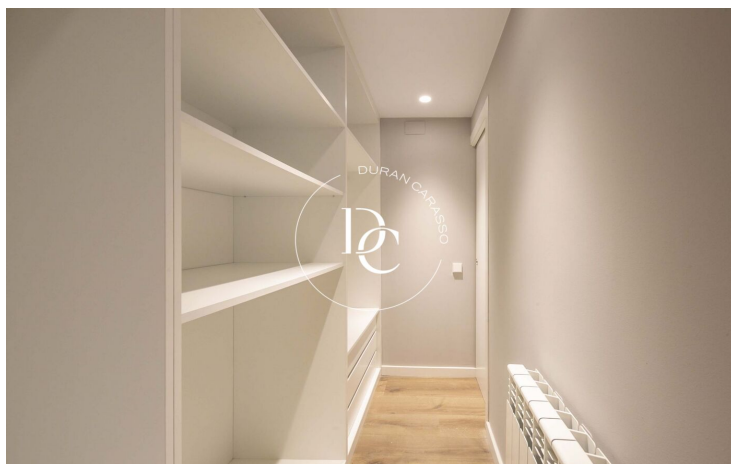

Les dades de cada immoble no són part d'una oferta o d'un contracte. No s'han de considerar exactes o factuais les declaracions fetes per Durán Carasso Grupo Inmobiliario, verbalment o per escrit, respecte de l'immoble, l'estat en què es troba o el valor del mateix. Les fotografies només mostren parts determinades de l'immoble tal com eren en el moment en què es van fer. Les dimensions, àrees i distàncies que es faciliten són només aproximades i han de ser comprovades pel client. Les imatges generades mitjançant ordinador són només una indicació del possible aspecte de l'immoble, i poden canviar en qualsevol moment. La informació sobre un immoble és susceptible de canviar en qualsevol moment.

Contacta amb nosaltres si desitges tenir més informació o programar una visita.