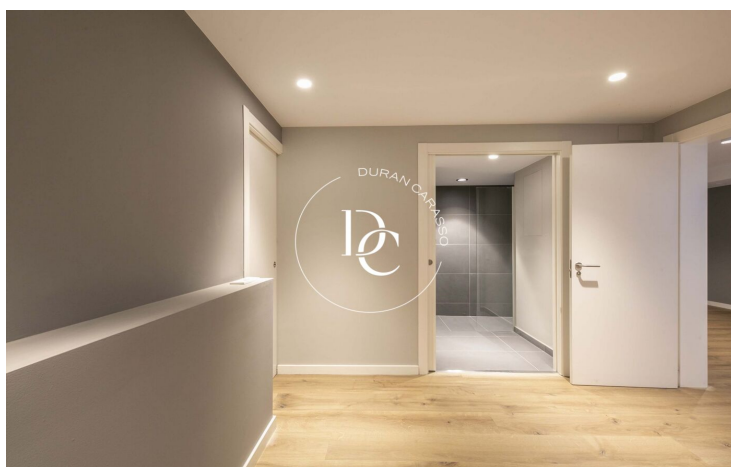

Les dades de cada immoble no són part d'una oferta o d'un contracte. No s'han de considerar exactes o factuais les declaracions fetes per Durán Carasso Grupo Inmobiliario, verbalment o per escrit, respecte de l'immoble, l'estat en què es troba o el valor del mateix. Les fotografies només mostren parts determinades de l'immoble tal com eren en el moment en què es van fer. Les dimensions, àrees i distàncies que es faciliten són només aproximades i han de ser comprovades pel client. Les imatges generades mitjançant ordinador són només una indicació del possible aspecte de l'immoble, i poden canviar en qualsevol moment. La informació sobre un immoble és susceptible de canviar en qualsevol moment.

Contacta amb nosaltres si desitges tenir més informació o programar una visita.