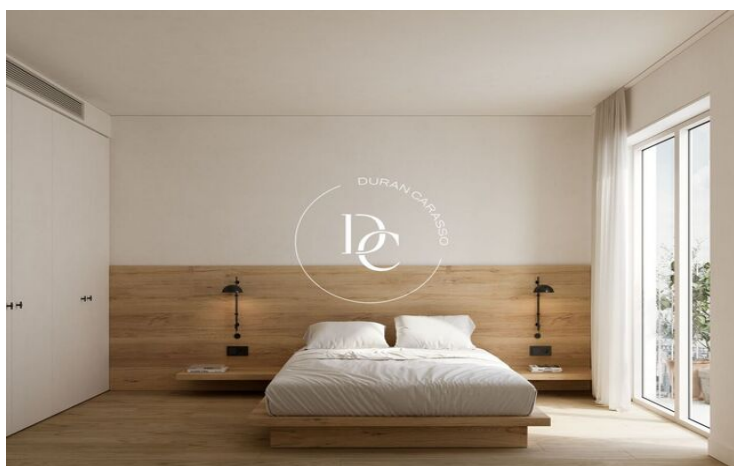

Les dades de cada immoble no són part d'una oferta o d'un contracte. No s'han de considerar exactes o factuais les declaracions fetes per Durán Carasso Grupo Inmobiliario, verbalment o per escrit, respecte de l'immoble, l'estat en què es troba o el valor del mateix. Les fotografies només mostren parts determinades de l'immoble tal com eren en el moment en què es van fer. Les dimensions, àrees i distàncies que es faciliten són només aproximades i han de ser comprovades pel client. Les imatges generades mitjançant ordinador són només una indicació del possible aspecte de l'immoble, i poden canviar en qualsevol moment. La informació sobre un immoble és susceptible de canviar en qualsevol moment.

Contacta amb nosaltres si desitges tenir més informació o programar una visita.