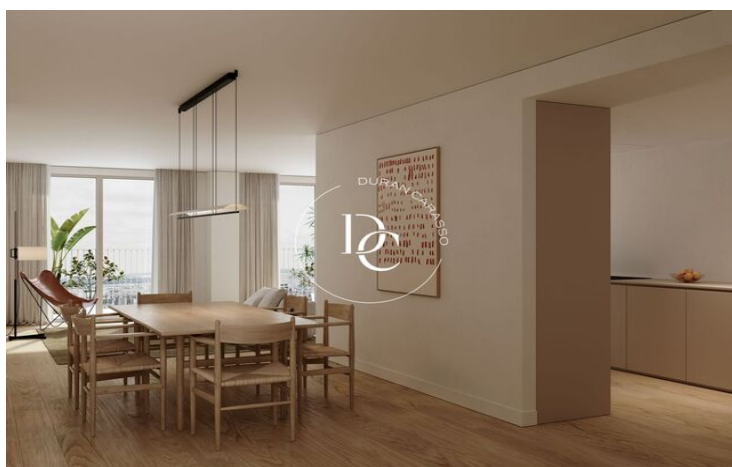

Les dades de cada immoble no són part d'una oferta o d'un contracte. No s'han de considerar exactes o factuais les declaracions fetes per Durán Carasso Grupo Inmobiliario, verbalment o per escrit, respecte de l'immoble, l'estat en què es troba o el valor del mateix. Les fotografies només mostren parts determinades de l'immoble tal com eren en el moment en què es van fer. Les dimensions, àrees i distàncies que es faciliten són només aproximades i han de ser comprovades pel client. Les imatges generades mitjançant ordinador són només una indicació del possible aspecte de l'immoble, i poden canviar en qualsevol moment. La informació sobre un immoble és susceptible de canviar en qualsevol moment.

Contacta amb nosaltres si desitges tenir més informació o programar una visita.