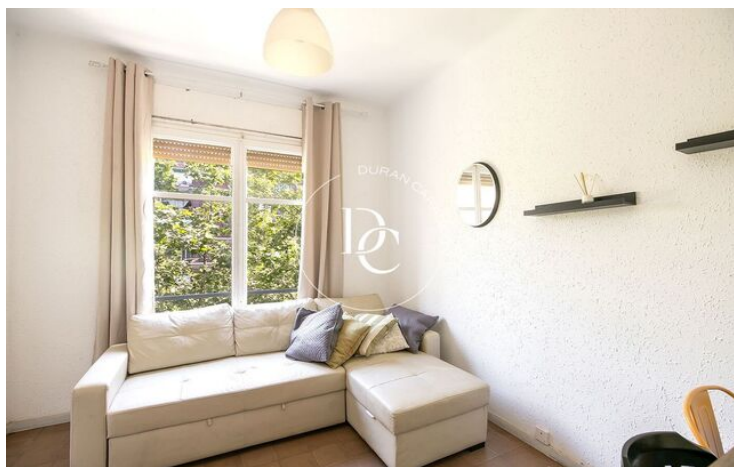

PIS DE 77 M2 EN VENDA A EL POBLE-SEC, BARCELONA

El Poble-sec / Barcelona

Preu	319.000 €
Superfície	77 m ²
Habitacions	4
Bany	1
Classificació energètica	G
Índex prestació energètica	284.00 kw h/m ² any
Classificació d'emissions	G
Emissions	59.00 co/m ² any
Any de construcció	1940

Os presentamos este fantástico piso de 77 m² construídos en una fantástica finca regia con ascensor, en buen estado de conservación. El piso dispone, entrando, de un recibidor/distribuidor a través del cual se accede, a la derecha, a una habitación individual o despacho, seguimos hasta un gran baño completo, en buen estado, a mano izquierda del pasillo, encontramos dos habitaciones exteriores, muy luminosas y, a la derecha, la cocina completa.

Siguiendo, en frente, nos encontramos con el salón comedor y la habitación principal, ambas exteriores y muy soleados. Se trata de una vivienda muy alegre, con muchísima luz, con unas magníficas vistas al Paral.lel, ideal para vivienda habitual o inversión. El piso se encuentra en buen estado de conservación, aunque requiere actualización de cocina y baño. Oportunidad por precio y zona. Llámenos para concertar visita o para cualquier otra consulta.