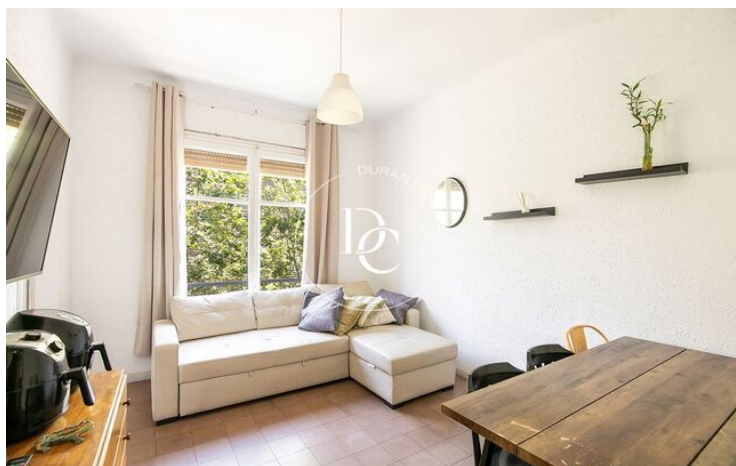

PIS DE 77 M2 EN VENDA A EL POBLE-SEC, BARCELONA

El Poble-sec / Barcelona

Preu	319.000 €
Superfície	77 m ²
Habitacions	4
Bany	1
Classificació energètica	G
Índex prestació energètica	284.00 kw h/m ² any
Classificació d'emissions	G
Emissions	59.00 co/m ² any
Any de construcció	1940

Os presentamos este fantástico piso de 77 m² construídos en una fantástica finca regia con ascensor, en buen estado de conservación. El piso dispone, entrando, de un recibidor/distribuidor a través del cual se accede, a la derecha, a una habitación individual o despacho, seguimos hasta un gran baño completo, en buen estado, a mano izquierda del pasillo, encontramos dos habitaciones exteriores, muy luminosas y, a la derecha, la cocina completa.

Siguiendo, en frente, nos encontramos con el salón comedor y la habitación principal, ambas exteriores y muy soleados. Se trata de una vivienda muy alegre, con muchísima luz, con unas magníficas vistas al Paral.lel, ideal para vivienda habitual o inversión. El piso se encuentra en buen estado de conservación, aunque requiere actualización de cocina y baño. Oportunidad por precio y zona. Llámenos para concertar visita o para cualquier otra consulta.