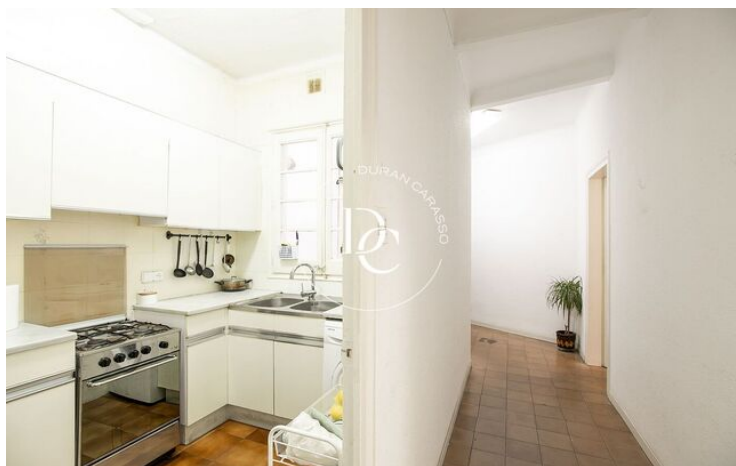

PIS DE 77 M2 EN VENDA A EL POBLE-SEC, BARCELONA

El Poble-sec / Barcelona

Preu	319.000 €
Superfície	77 m ²
Habitacions	4
Bany	1
Classificació energètica	G
Índex prestació energètica	284.00 kw h/m ² any
Classificació d'emissions	G
Emissions	59.00 co/m ² any
Any de construcció	1940

Os presentamos este fantástico piso de 77 m² construídos en una fantástica finca regia con ascensor, en buen estado de conservación. El piso dispone, entrando, de un recibidor/distribuidor a través del cual se accede, a la derecha, a una habitación individual o despacho, seguimos hasta un gran baño completo, en buen estado, a mano izquierda del pasillo, encontramos dos habitaciones exteriores, muy luminosas y, a la derecha, la cocina completa.

Siguiendo, en frente, nos encontramos con el salón comedor y la habitación principal, ambas exteriores y muy soleados. Se trata de una vivienda muy alegre, con muchísima luz, con unas magníficas vistas al Paral.lel, ideal para vivienda habitual o inversión. El piso se encuentra en buen estado de conservación, aunque requiere actualización de cocina y baño. Oportunidad por precio y zona. Llámenos para concertar visita o para cualquier otra consulta.