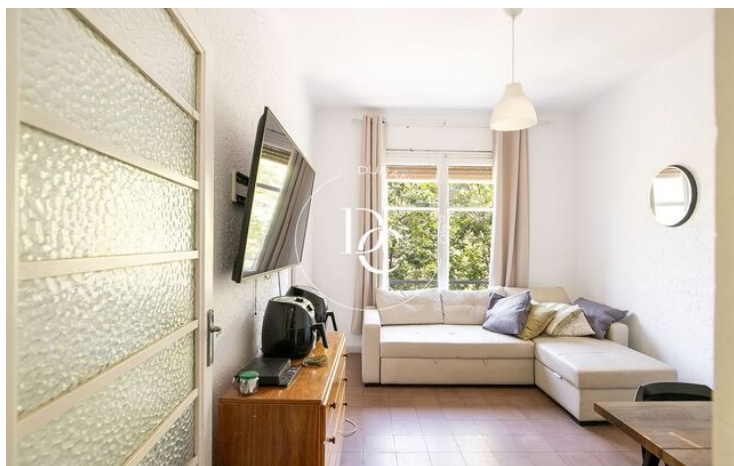

PIS DE 77 M2 EN VENDA A EL POBLE-SEC, BARCELONA

El Poble-sec / Barcelona

Preu	319.000 €
Superfície	77 m ²
Habitacions	4
Bany	1
Classificació energètica	G
Índex prestació energètica	284.00 kw h/m ² any
Classificació d'emissions	G
Emissions	59.00 co/m ² any
Any de construcció	1940

Os presentamos este fantástico piso de 77 m² construídos en una fantástica finca regia con ascensor, en buen estado de conservación. El piso dispone, entrando, de un recibidor/distribuidor a través del cual se accede, a la derecha, a una habitación individual o despacho, seguimos hasta un gran baño completo, en buen estado, a mano izquierda del pasillo, encontramos dos habitaciones exteriores, muy luminosas y, a la derecha, la cocina completa.

Siguiendo, en frente, nos encontramos con el salón comedor y la habitación principal, ambas exteriores y muy soleados. Se trata de una vivienda muy alegre, con muchísima luz, con unas magníficas vistas al Paral.lel, ideal para vivienda habitual o inversión. El piso se encuentra en buen estado de conservación, aunque requiere actualización de cocina y baño. Oportunidad por precio y zona. Llámenos para concertar visita o para cualquier otra consulta.