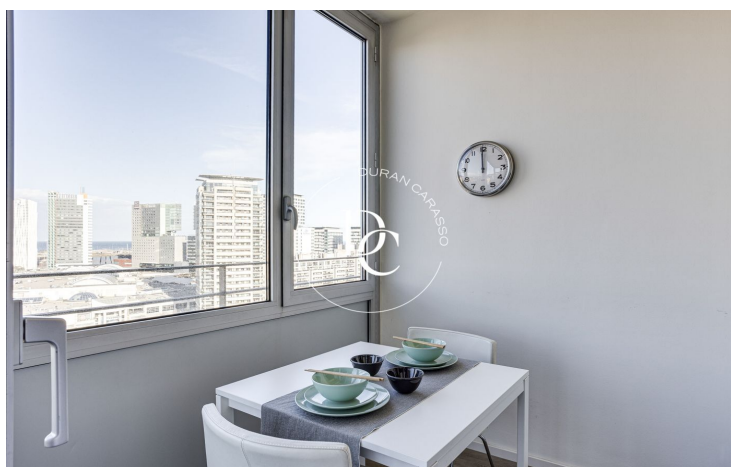

Les dades de cada immoble no són part d'una oferta o d'un contracte. No s'han de considerar exactes o factuais les declaracions fetes per Durán Carasso Grupo Inmobiliario, verbalment o per escrit, respecte de l'immoble, l'estat en què es troba o el valor del mateix. Les fotografies només mostren parts determinades de l'immoble tal com eren en el moment en què es van fer. Les dimensions, àrees i distàncies que es faciliten són només aproximades i han de ser comprovades pel client. Les imatges generades mitjançant ordinador són només una indicació del possible aspecte de l'immoble, i poden canviar en qualsevol moment. La informació sobre un immoble és susceptible de canviar en qualsevol moment.

Contacta amb nosaltres si desitges tenir més informació o programar una visita.