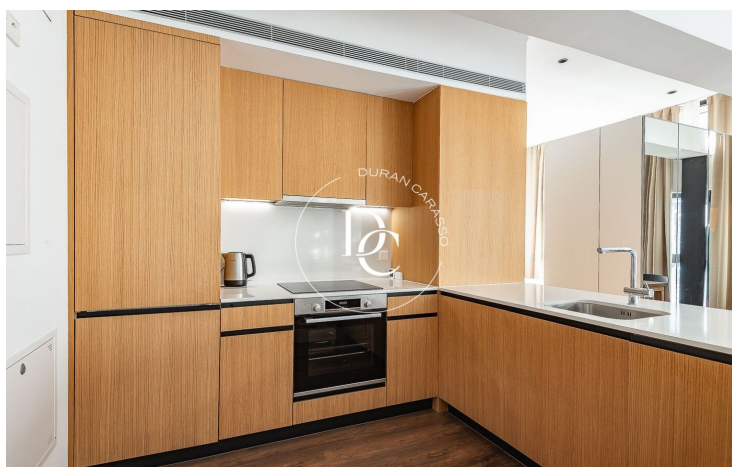

Les dades de cada immoble no són part d'una oferta o d'un contracte. No s'han de considerar exactes o factuais les declaracions fetes per Durán Carasso Grupo Inmobiliario, verbalment o per escrit, respecte de l'immoble, l'estat en què es troba o el valor del mateix. Les fotografies només mostren parts determinades de l'immoble tal com eren en el moment en què es van fer. Les dimensions, àrees i distàncies que es faciliten són només aproximades i han de ser comprovades pel client. Les imatges generades mitjançant ordinador són només una indicació del possible aspecte de l'immoble, i poden canviar en qualsevol moment. La informació sobre un immoble és susceptible de canviar en qualsevol moment.

Contacta amb nosaltres si desitges tenir més informació o programar una visita.