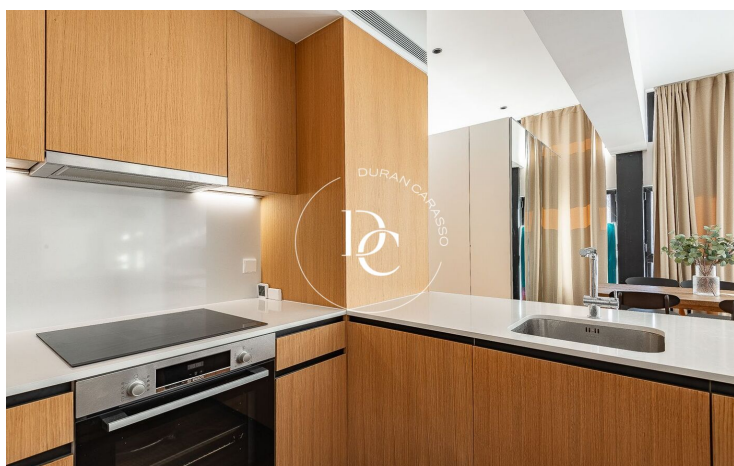

Les dades de cada immoble no són part d'una oferta o d'un contracte. No s'han de considerar exactes o factuais les declaracions fetes per Durán Carasso Grupo Inmobiliario, verbalment o per escrit, respecte de l'immoble, l'estat en què es troba o el valor del mateix. Les fotografies només mostren parts determinades de l'immoble tal com eren en el moment en què es van fer. Les dimensions, àrees i distàncies que es faciliten són només aproximades i han de ser comprovades pel client. Les imatges generades mitjançant ordinador són només una indicació del possible aspecte de l'immoble, i poden canviar en qualsevol moment. La informació sobre un immoble és susceptible de canviar en qualsevol moment.

Contacta amb nosaltres si desitges tenir més informació o programar una visita.