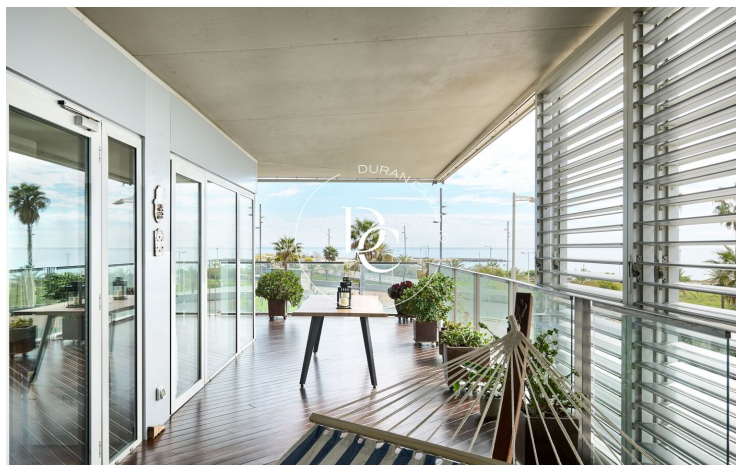

Les dades de cada immoble no són part d'una oferta o d'un contracte. No s'han de considerar exactes o factuais les declaracions fetes per Durán Carasso Grupo Inmobiliario, verbalment o per escrit, respecte de l'immoble, l'estat en què es troba o el valor del mateix. Les fotografies només mostren parts determinades de l'immoble tal com eren en el moment en què es van fer. Les dimensions, àrees i distàncies que es faciliten són només aproximades i han de ser comprovades pel client. Les imatges generades mitjançant ordinador són només una indicació del possible aspecte de l'immoble, i poden canviar en qualsevol moment. La informació sobre un immoble és susceptible de canviar en qualsevol moment.

Contacta amb nosaltres si desitges tenir més informació o programar una visita.