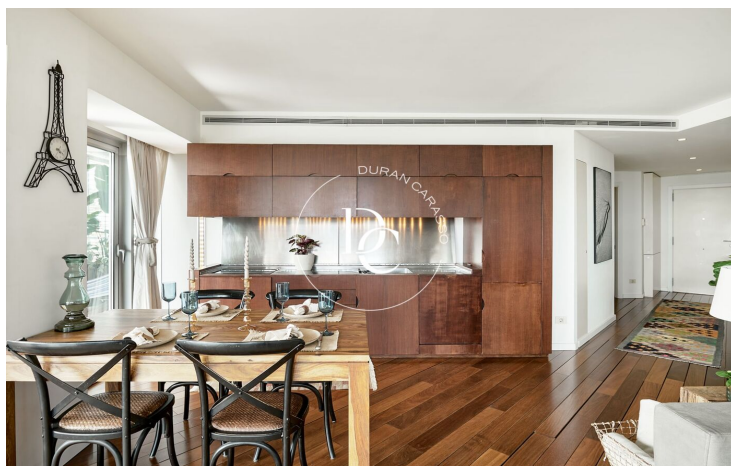

Les dades de cada immoble no són part d'una oferta o d'un contracte. No s'han de considerar exactes o factuais les declaracions fetes per Durán Carasso Grupo Inmobiliario, verbalment o per escrit, respecte de l'immoble, l'estat en què es troba o el valor del mateix. Les fotografies només mostren parts determinades de l'immoble tal com eren en el moment en què es van fer. Les dimensions, àrees i distàncies que es faciliten són només aproximades i han de ser comprovades pel client. Les imatges generades mitjançant ordinador són només una indicació del possible aspecte de l'immoble, i poden canviar en qualsevol moment. La informació sobre un immoble és susceptible de canviar en qualsevol moment.

Contacta amb nosaltres si desitges tenir més informació o programar una visita.