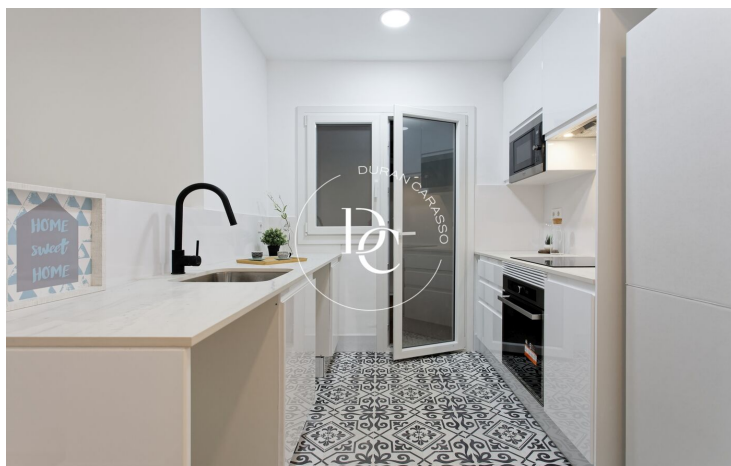

Les dades de cada immoble no són part d'una oferta o d'un contracte. No s'han de considerar exactes o factuais les declaracions fetes per Durán Carasso Grupo Inmobiliario, verbalment o per escrit, respecte de l'immoble, l'estat en què es troba o el valor del mateix. Les fotografies només mostren parts determinades de l'immoble tal com eren en el moment en què es van fer. Les dimensions, àrees i distàncies que es faciliten són només aproximades i han de ser comprovades pel client. Les imatges generades mitjançant ordinador són només una indicació del possible aspecte de l'immoble, i poden canviar en qualsevol moment. La informació sobre un immoble és susceptible de canviar en qualsevol moment.

Contacta amb nosaltres si desitges tenir més informació o programar una visita.