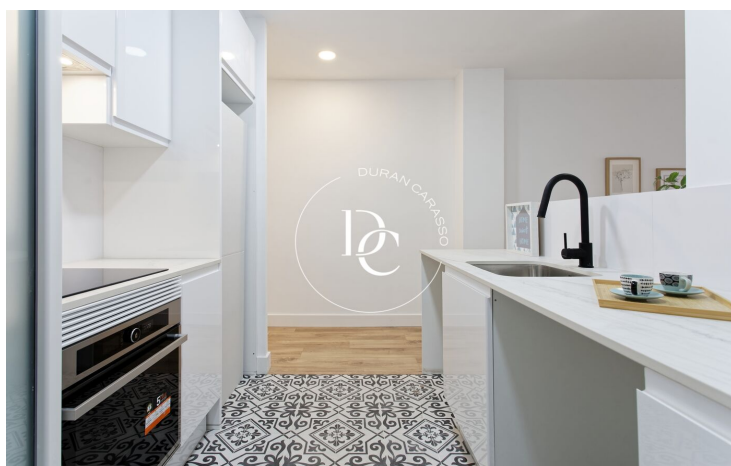

Les dades de cada immoble no són part d'una oferta o d'un contracte. No s'han de considerar exactes o factuais les declaracions fetes per Durán Carasso Grupo Inmobiliario, verbalment o per escrit, respecte de l'immoble, l'estat en què es troba o el valor del mateix. Les fotografies només mostren parts determinades de l'immoble tal com eren en el moment en què es van fer. Les dimensions, àrees i distàncies que es faciliten són només aproximades i han de ser comprovades pel client. Les imatges generades mitjançant ordinador són només una indicació del possible aspecte de l'immoble, i poden canviar en qualsevol moment. La informació sobre un immoble és susceptible de canviar en qualsevol moment.

Contacta amb nosaltres si desitges tenir més informació o programar una visita.