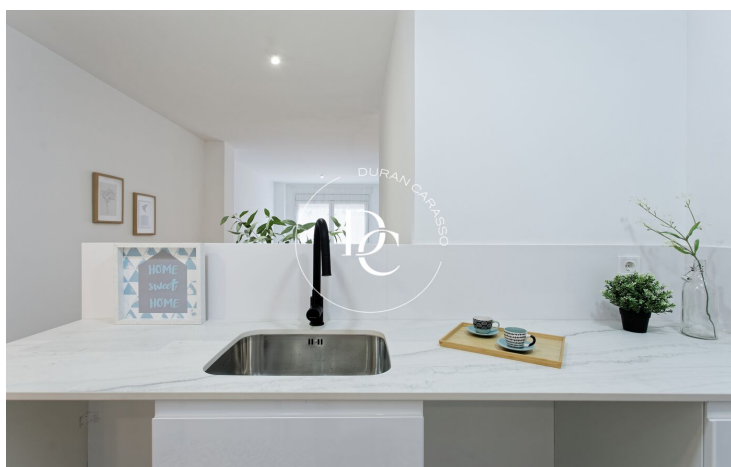

Les dades de cada immoble no són part d'una oferta o d'un contracte. No s'han de considerar exactes o factuais les declaracions fetes per Durán Carasso Grupo Inmobiliario, verbalment o per escrit, respecte de l'immoble, l'estat en què es troba o el valor del mateix. Les fotografies només mostren parts determinades de l'immoble tal com eren en el moment en què es van fer. Les dimensions, àrees i distàncies que es faciliten són només aproximades i han de ser comprovades pel client. Les imatges generades mitjançant ordinador són només una indicació del possible aspecte de l'immoble, i poden canviar en qualsevol moment. La informació sobre un immoble és susceptible de canviar en qualsevol moment.

Contacta amb nosaltres si desitges tenir més informació o programar una visita.