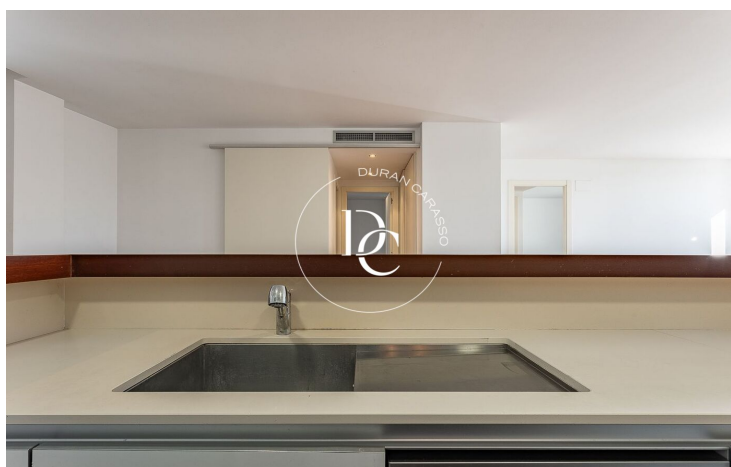

Les dades de cada immoble no són part d'una oferta o d'un contracte. No s'han de considerar exactes o factuais les declaracions fetes per Durán Carasso Grupo Inmobiliario, verbalment o per escrit, respecte de l'immoble, l'estat en què es troba o el valor del mateix. Les fotografies només mostren parts determinades de l'immoble tal com eren en el moment en què es van fer. Les dimensions, àrees i distàncies que es faciliten són només aproximades i han de ser comprovades pel client. Les imatges generades mitjançant ordinador són només una indicació del possible aspecte de l'immoble, i poden canviar en qualsevol moment. La informació sobre un immoble és susceptible de canviar en qualsevol moment.

Contacta amb nosaltres si desitges tenir més informació o programar una visita.