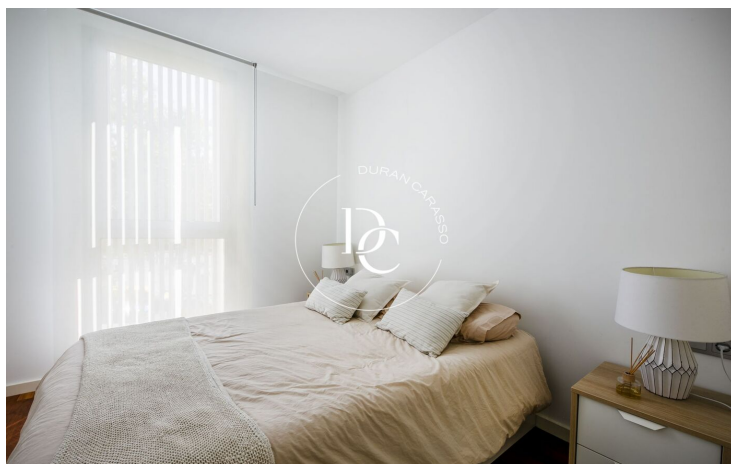

Les dades de cada immoble no són part d'una oferta o d'un contracte. No s'han de considerar exactes o factuais les declaracions fetes per Durán Carasso Grupo Inmobiliario, verbalment o per escrit, respecte de l'immoble, l'estat en què es troba o el valor del mateix. Les fotografies només mostren parts determinades de l'immoble tal com eren en el moment en què es van fer. Les dimensions, àrees i distàncies que es faciliten són només aproximades i han de ser comprovades pel client. Les imatges generades mitjançant ordinador són només una indicació del possible aspecte de l'immoble, i poden canviar en qualsevol moment. La informació sobre un immoble és susceptible de canviar en qualsevol moment.

Contacta amb nosaltres si desitges tenir més informació o programar una visita.