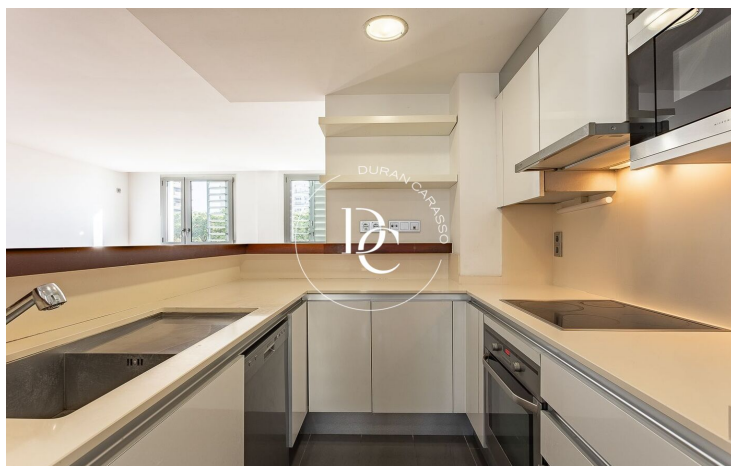

Les dades de cada immoble no són part d'una oferta o d'un contracte. No s'han de considerar exactes o factuais les declaracions fetes per Durán Carasso Grupo Inmobiliario, verbalment o per escrit, respecte de l'immoble, l'estat en què es troba o el valor del mateix. Les fotografies només mostren parts determinades de l'immoble tal com eren en el moment en què es van fer. Les dimensions, àrees i distàncies que es faciliten són només aproximades i han de ser comprovades pel client. Les imatges generades mitjançant ordinador són només una indicació del possible aspecte de l'immoble, i poden canviar en qualsevol moment. La informació sobre un immoble és susceptible de canviar en qualsevol moment.

Contacta amb nosaltres si desitges tenir més informació o programar una visita.