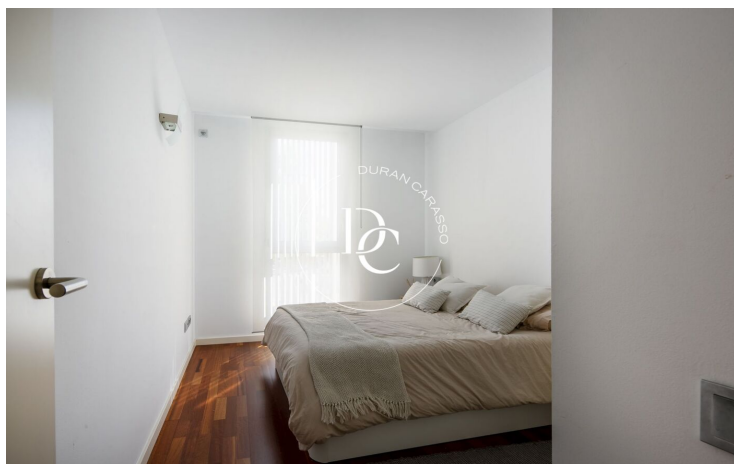

Les dades de cada immoble no són part d'una oferta o d'un contracte. No s'han de considerar exactes o factuais les declaracions fetes per Durán Carasso Grupo Inmobiliario, verbalment o per escrit, respecte de l'immoble, l'estat en què es troba o el valor del mateix. Les fotografies només mostren parts determinades de l'immoble tal com eren en el moment en què es van fer. Les dimensions, àrees i distàncies que es faciliten són només aproximades i han de ser comprovades pel client. Les imatges generades mitjançant ordinador són només una indicació del possible aspecte de l'immoble, i poden canviar en qualsevol moment. La informació sobre un immoble és susceptible de canviar en qualsevol moment.

Contacta amb nosaltres si desitges tenir més informació o programar una visita.