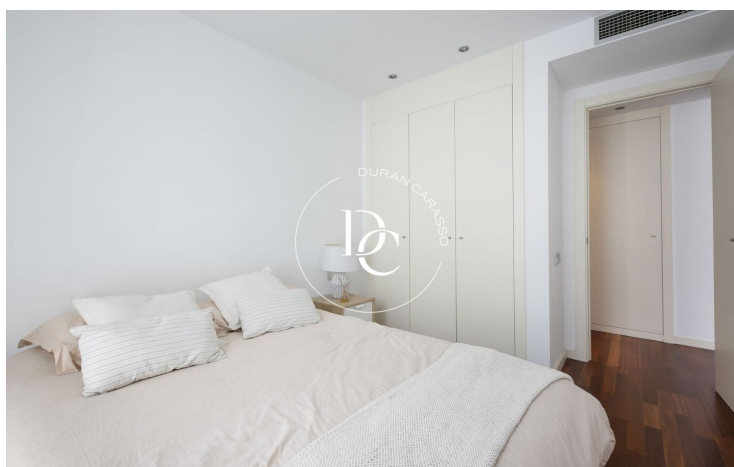

Les dades de cada immoble no són part d'una oferta o d'un contracte. No s'han de considerar exactes o factuais les declaracions fetes per Durán Carasso Grupo Inmobiliario, verbalment o per escrit, respecte de l'immoble, l'estat en què es troba o el valor del mateix. Les fotografies només mostren parts determinades de l'immoble tal com eren en el moment en què es van fer. Les dimensions, àrees i distàncies que es faciliten són només aproximades i han de ser comprovades pel client. Les imatges generades mitjançant ordinador són només una indicació del possible aspecte de l'immoble, i poden canviar en qualsevol moment. La informació sobre un immoble és susceptible de canviar en qualsevol moment.

Contacta amb nosaltres si desitges tenir més informació o programar una visita.