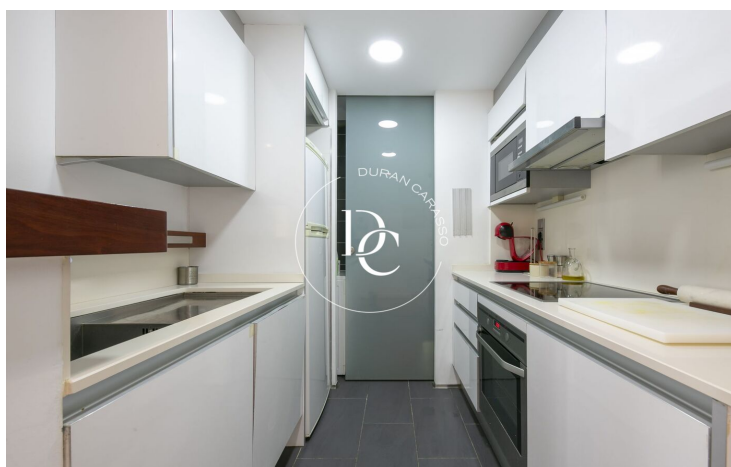

Les dades de cada immoble no són part d'una oferta o d'un contracte. No s'han de considerar exactes o factuais les declaracions fetes per Durán Carasso Grupo Inmobiliario, verbalment o per escrit, respecte de l'immoble, l'estat en què es troba o el valor del mateix. Les fotografies només mostren parts determinades de l'immoble tal com eren en el moment en què es van fer. Les dimensions, àrees i distàncies que es faciliten són només aproximades i han de ser comprovades pel client. Les imatges generades mitjançant ordinador són només una indicació del possible aspecte de l'immoble, i poden canviar en qualsevol moment. La informació sobre un immoble és susceptible de canviar en qualsevol moment.

Contacta amb nosaltres si desitges tenir més informació o programar una visita.