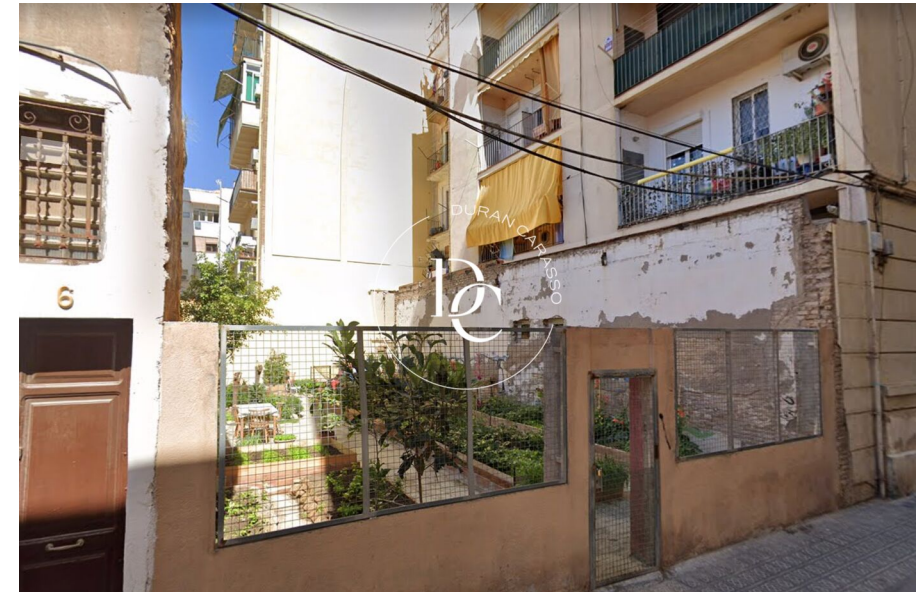

Parcel·la residencial en venda a La Bordeta

Ref. S0248

Parcel·la de 150 m2 on es pot projectar la construcció d'un edifici amb 3 habitatges. Durán Carasso ha rebut un encàrrec d'Aliseda Serveis de Gestió Immobiliària, S.L.U., societat gestora d'aquest actiu, per tramitar les gestions relatives a la compravenda de l'immoble, per la qual cosa, en cas d'estar-hi interessat, s'hi haurà de posar en contacte . En cap cas ni Aliseda Serveis de Gestió Immobiliària, S.L.U. ni la societat propietària de l'immoble corresponent es responsabilitzen de cap manera ni garanteixen la veracitat ni vigència de la informació, preu i termes i condicions de venda exposats en aquesta publicació. La informació i les condicions de venda d'aquest immoble estan subjectes, ...

Superfície	269 m²
Parcela	150 m²

Preu compravenda	346.000 € + impostos