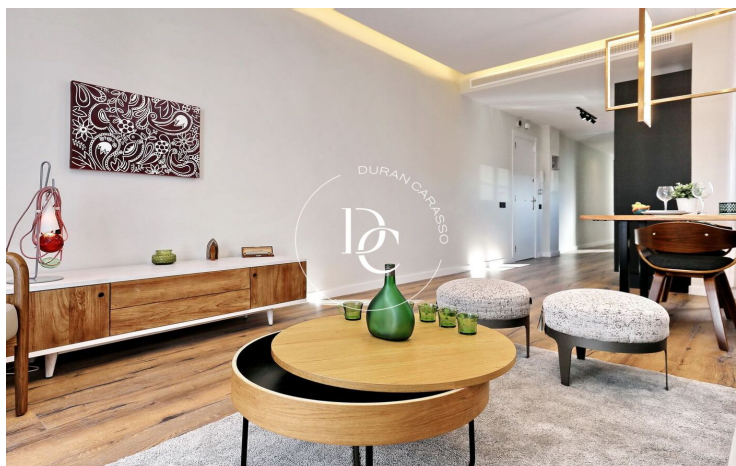

Les dades de cada immoble no són part d'una oferta o d'un contracte. No s'han de considerar exactes o factuais les declaracions fetes per Durán Carasso Grupo Inmobiliario, verbalment o per escrit, respecte de l'immoble, l'estat en què es troba o el valor del mateix. Les fotografies només mostren parts determinades de l'immoble tal com eren en el moment en què es van fer. Les dimensions, àrees i distàncies que es faciliten són només aproximades i han de ser comprovades pel client. Les imatges generades mitjançant ordinador són només una indicació del possible aspecte de l'immoble, i poden canviar en qualsevol moment. La informació sobre un immoble és susceptible de canviar en qualsevol moment.

Contacta amb nosaltres si desitges tenir més informació o programar una visita.