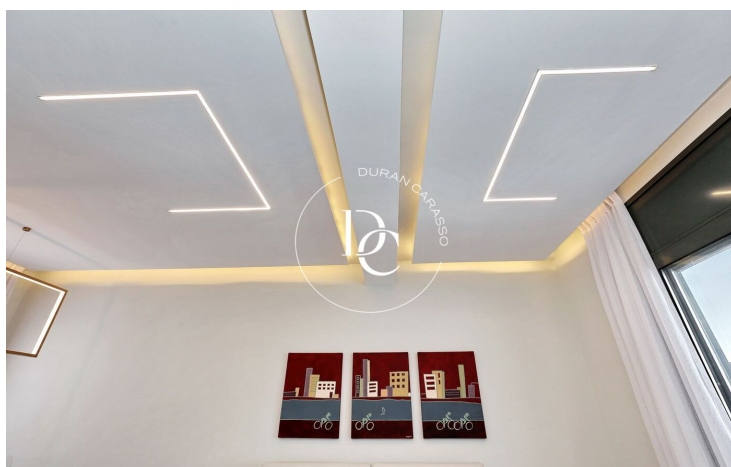

Les dades de cada immoble no són part d'una oferta o d'un contracte. No s'han de considerar exactes o factuais les declaracions fetes per Durán Carasso Grupo Inmobiliario, verbalment o per escrit, respecte de l'immoble, l'estat en què es troba o el valor del mateix. Les fotografies només mostren parts determinades de l'immoble tal com eren en el moment en què es van fer. Les dimensions, àrees i distàncies que es faciliten són només aproximades i han de ser comprovades pel client. Les imatges generades mitjançant ordinador són només una indicació del possible aspecte de l'immoble, i poden canviar en qualsevol moment. La informació sobre un immoble és susceptible de canviar en qualsevol moment.

Contacta amb nosaltres si desitges tenir més informació o programar una visita.