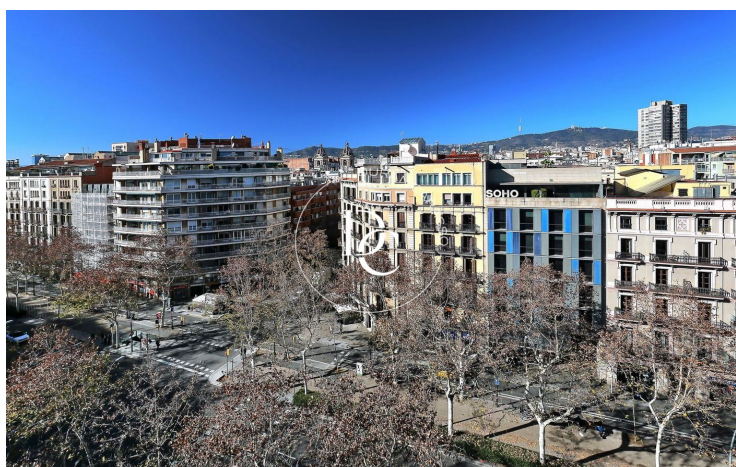

Les dades de cada immoble no són part d'una oferta o d'un contracte. No s'han de considerar exactes o factuais les declaracions fetes per Durán Carasso Grupo Inmobiliario, verbalment o per escrit, respecte de l'immoble, l'estat en què es troba o el valor del mateix. Les fotografies només mostren parts determinades de l'immoble tal com eren en el moment en què es van fer. Les dimensions, àrees i distàncies que es faciliten són només aproximades i han de ser comprovades pel client. Les imatges generades mitjançant ordinador són només una indicació del possible aspecte de l'immoble, i poden canviar en qualsevol moment. La informació sobre un immoble és susceptible de canviar en qualsevol moment.

Contacta amb nosaltres si desitges tenir més informació o programar una visita.