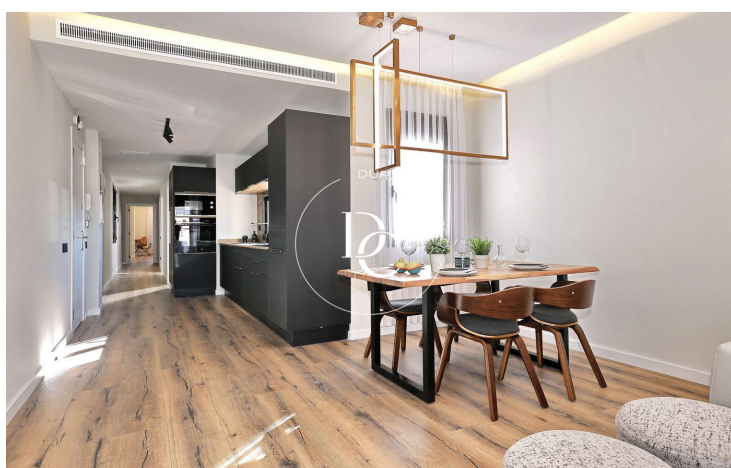

Les dades de cada immoble no són part d'una oferta o d'un contracte. No s'han de considerar exactes o factuais les declaracions fetes per Durán Carasso Grupo Inmobiliario, verbalment o per escrit, respecte de l'immoble, l'estat en què es troba o el valor del mateix. Les fotografies només mostren parts determinades de l'immoble tal com eren en el moment en què es van fer. Les dimensions, àrees i distàncies que es faciliten són només aproximades i han de ser comprovades pel client. Les imatges generades mitjançant ordinador són només una indicació del possible aspecte de l'immoble, i poden canviar en qualsevol moment. La informació sobre un immoble és susceptible de canviar en qualsevol moment.

Contacta amb nosaltres si desitges tenir més informació o programar una visita.