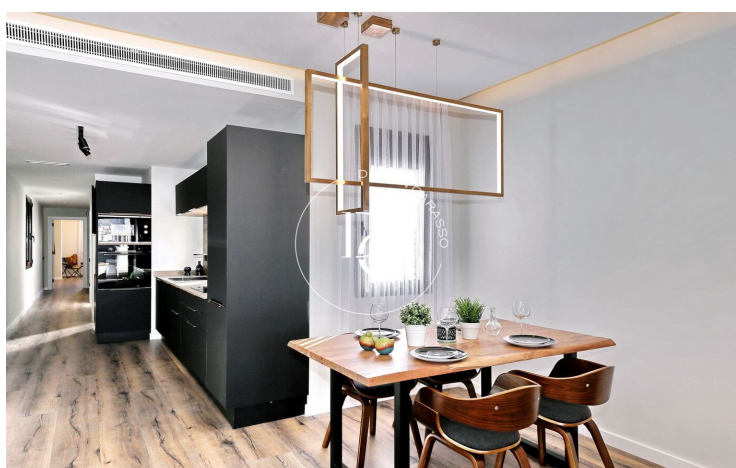

Les dades de cada immoble no són part d'una oferta o d'un contracte. No s'han de considerar exactes o factuais les declaracions fetes per Durán Carasso Grupo Inmobiliario, verbalment o per escrit, respecte de l'immoble, l'estat en què es troba o el valor del mateix. Les fotografies només mostren parts determinades de l'immoble tal com eren en el moment en què es van fer. Les dimensions, àrees i distàncies que es faciliten són només aproximades i han de ser comprovades pel client. Les imatges generades mitjançant ordinador són només una indicació del possible aspecte de l'immoble, i poden canviar en qualsevol moment. La informació sobre un immoble és susceptible de canviar en qualsevol moment.

Contacta amb nosaltres si desitges tenir més informació o programar una visita.