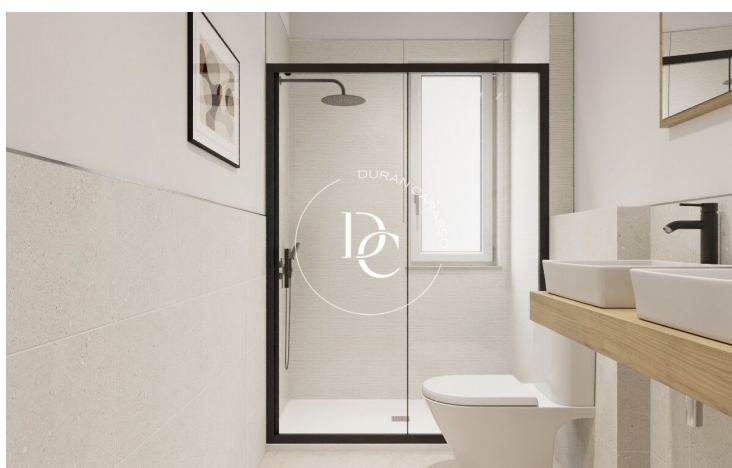

Les dades de cada immoble no són part d'una oferta o d'un contracte. No s'han de considerar exactes o factuais les declaracions fetes per Durán Carasso Grupo Inmobiliario, verbalment o per escrit, respecte de l'immoble, l'estat en què es troba o el valor del mateix. Les fotografies només mostren parts determinades de l'immoble tal com eren en el moment en què es van fer. Les dimensions, àrees i distàncies que es faciliten són només aproximades i han de ser comprovades pel client. Les imatges generades mitjançant ordinador són només una indicació del possible aspecte de l'immoble, i poden canviar en qualsevol moment. La informació sobre un immoble és susceptible de canviar en qualsevol moment.

Contacta amb nosaltres si desitges tenir més informació o programar una visita.