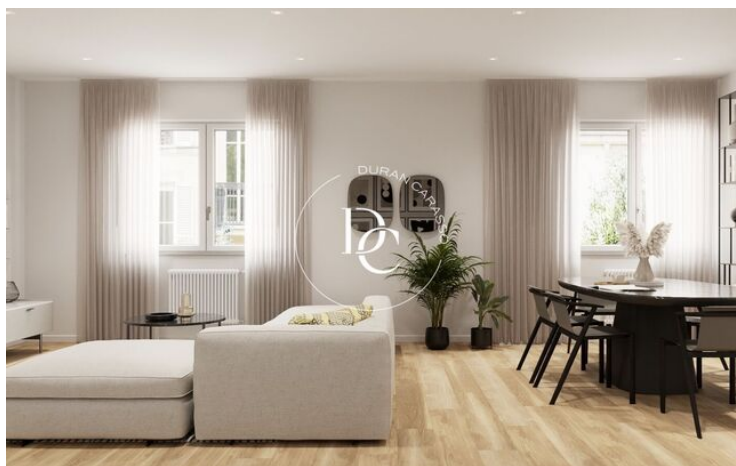

La Nova Esquerra de l'Eixample / Barcelona