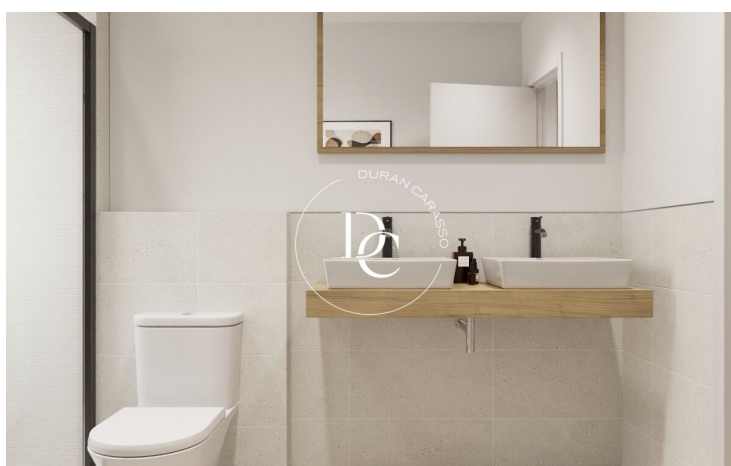

Les dades de cada immoble no són part d'una oferta o d'un contracte. No s'han de considerar exactes o factuais les declaracions fetes per Durán Carasso Grupo Inmobiliario, verbalment o per escrit, respecte de l'immoble, l'estat en què es troba o el valor del mateix. Les fotografies només mostren parts determinades de l'immoble tal com eren en el moment en què es van fer. Les dimensions, àrees i distàncies que es faciliten són només aproximades i han de ser comprovades pel client. Les imatges generades mitjançant ordinador són només una indicació del possible aspecte de l'immoble, i poden canviar en qualsevol moment. La informació sobre un immoble és susceptible de canviar en qualsevol moment.

Contacta amb nosaltres si desitges tenir més informació o programar una visita.