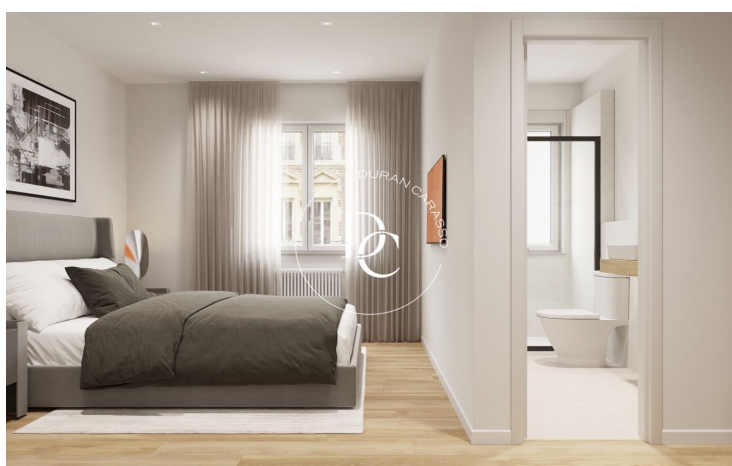

Les dades de cada immoble no són part d'una oferta o d'un contracte. No s'han de considerar exactes o factuais les declaracions fetes per Durán Carasso Grupo Inmobiliario, verbalment o per escrit, respecte de l'immoble, l'estat en què es troba o el valor del mateix. Les fotografies només mostren parts determinades de l'immoble tal com eren en el moment en què es van fer. Les dimensions, àrees i distàncies que es faciliten són només aproximades i han de ser comprovades pel client. Les imatges generades mitjançant ordinador són només una indicació del possible aspecte de l'immoble, i poden canviar en qualsevol moment. La informació sobre un immoble és susceptible de canviar en qualsevol moment.

Contacta amb nosaltres si desitges tenir més informació o programar una visita.