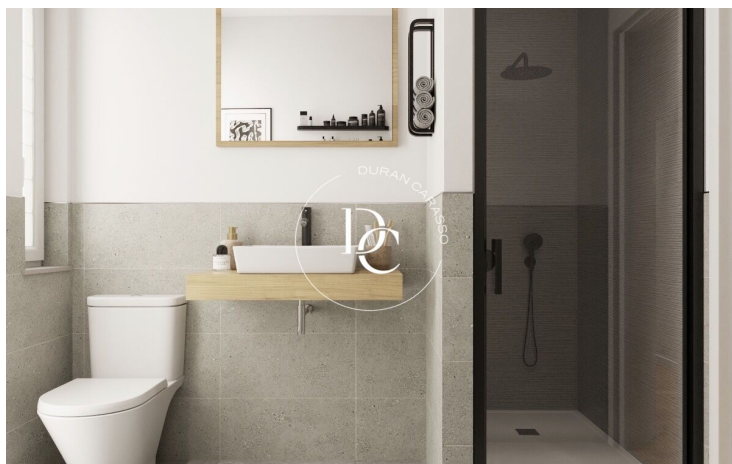

Les dades de cada immoble no són part d'una oferta o d'un contracte. No s'han de considerar exactes o factuais les declaracions fetes per Durán Carasso Grupo Inmobiliario, verbalment o per escrit, respecte de l'immoble, l'estat en què es troba o el valor del mateix. Les fotografies només mostren parts determinades de l'immoble tal com eren en el moment en què es van fer. Les dimensions, àrees i distàncies que es faciliten són només aproximades i han de ser comprovades pel client. Les imatges generades mitjançant ordinador són només una indicació del possible aspecte de l'immoble, i poden canviar en qualsevol moment. La informació sobre un immoble és susceptible de canviar en qualsevol moment.

Contacta amb nosaltres si desitges tenir més informació o programar una visita.