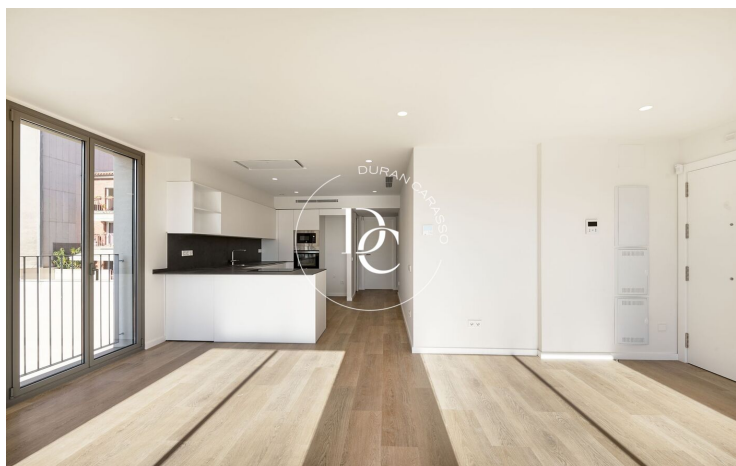

Les dades de cada immoble no són part d'una oferta o d'un contracte. No s'han de considerar exactes o factuais les declaracions fetes per Durán Carasso Grupo Inmobiliario, verbalment o per escrit, respecte de l'immoble, l'estat en què es troba o el valor del mateix. Les fotografies només mostren parts determinades de l'immoble tal com eren en el moment en què es van fer. Les dimensions, àrees i distàncies que es faciliten són només aproximades i han de ser comprovades pel client. Les imatges generades mitjançant ordinador són només una indicació del possible aspecte de l'immoble, i poden canviar en qualsevol moment. La informació sobre un immoble és susceptible de canviar en qualsevol moment.

Contacta amb nosaltres si desitges tenir més informació o programar una visita.