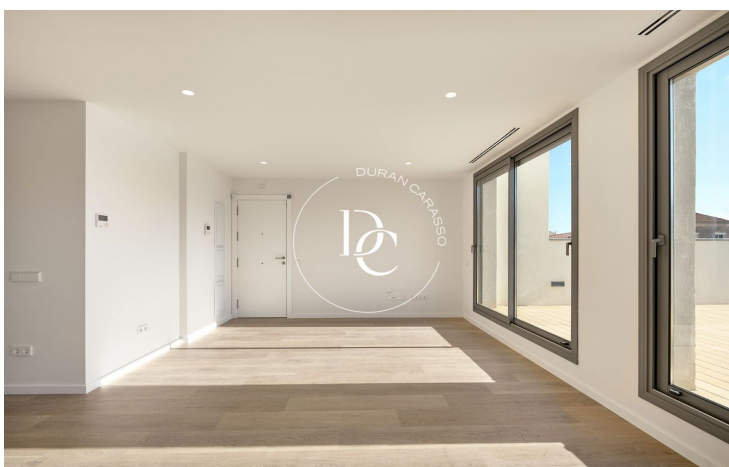

Les dades de cada immoble no són part d'una oferta o d'un contracte. No s'han de considerar exactes o factuais les declaracions fetes per Durán Carasso Grupo Inmobiliario, verbalment o per escrit, respecte de l'immoble, l'estat en què es troba o el valor del mateix. Les fotografies només mostren parts determinades de l'immoble tal com eren en el moment en què es van fer. Les dimensions, àrees i distàncies que es faciliten són només aproximades i han de ser comprovades pel client. Les imatges generades mitjançant ordinador són només una indicació del possible aspecte de l'immoble, i poden canviar en qualsevol moment. La informació sobre un immoble és susceptible de canviar en qualsevol moment.

Contacta amb nosaltres si desitges tenir més informació o programar una visita.